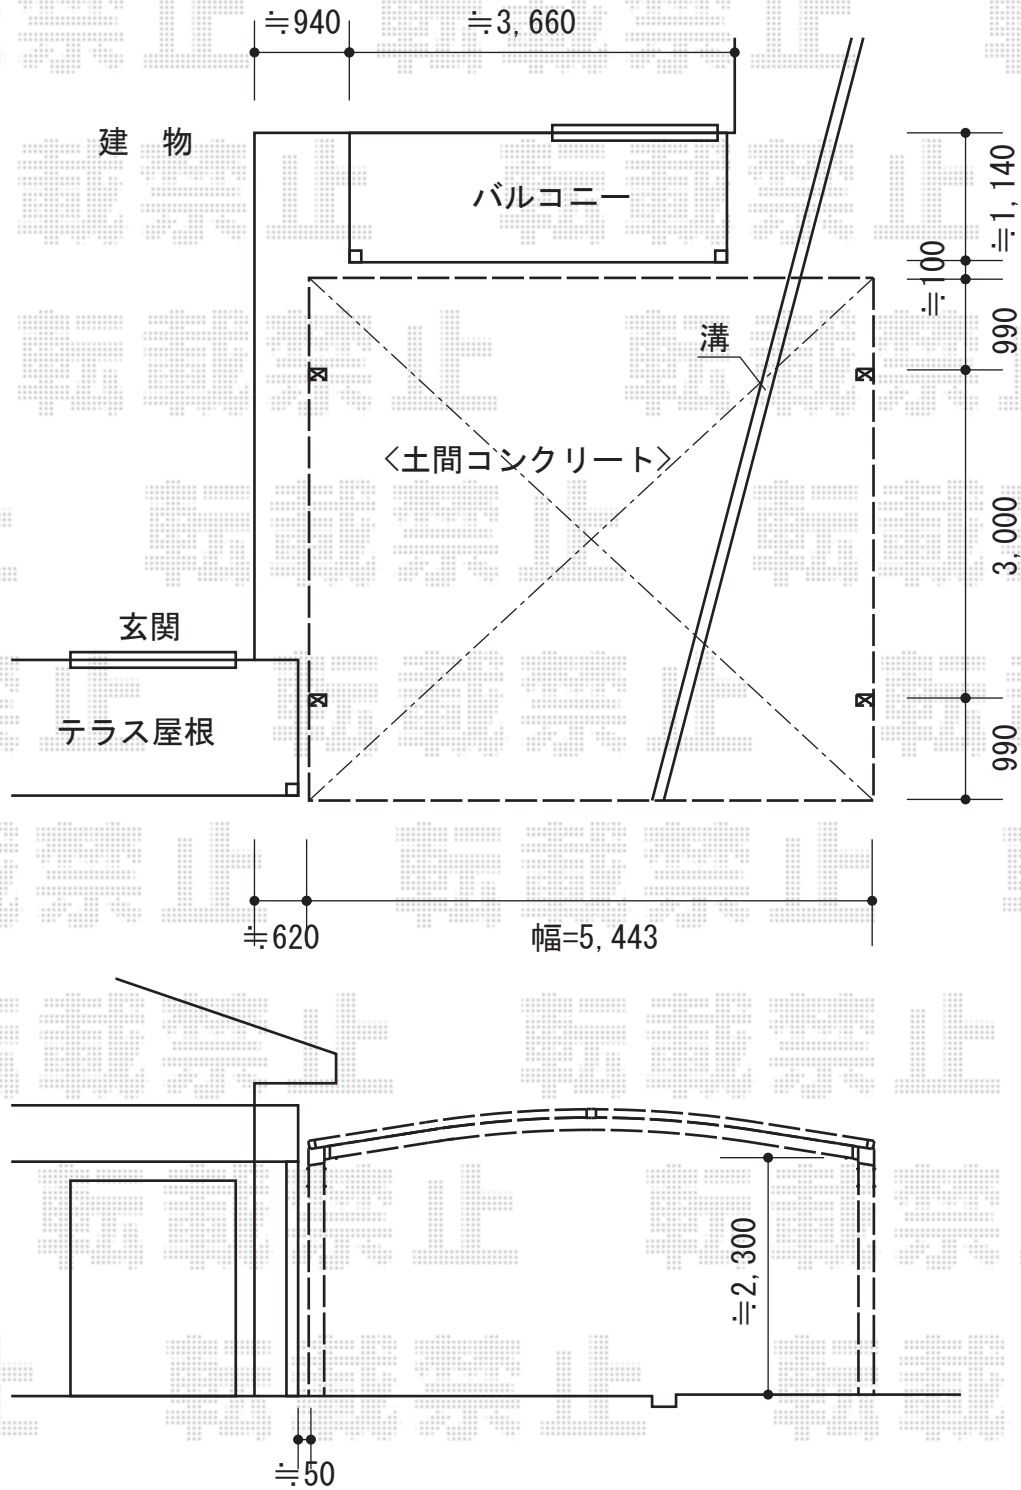

カーブポートシグマIII ワイド 積雪～30cm対応

トステム カーブポートシグマIII ワイド 積雪～30cm対応
 幅=5,443mm
 奥行=4,980mm
 色：シャイングレー
 屋根材：熱線吸収ポリカーボネート（ライトブルーマット調）
 柱仕様：ロング柱23仕様（有効高 約2,300mm）

現場状況や作図制限により概略図の内容と多少の違いが生じることがございます。
 施工時は、現場優先とさせて頂きたく思いますので、お立会い頂き、
 最終のご指示のほど、何卒、宜しくお願い致します。