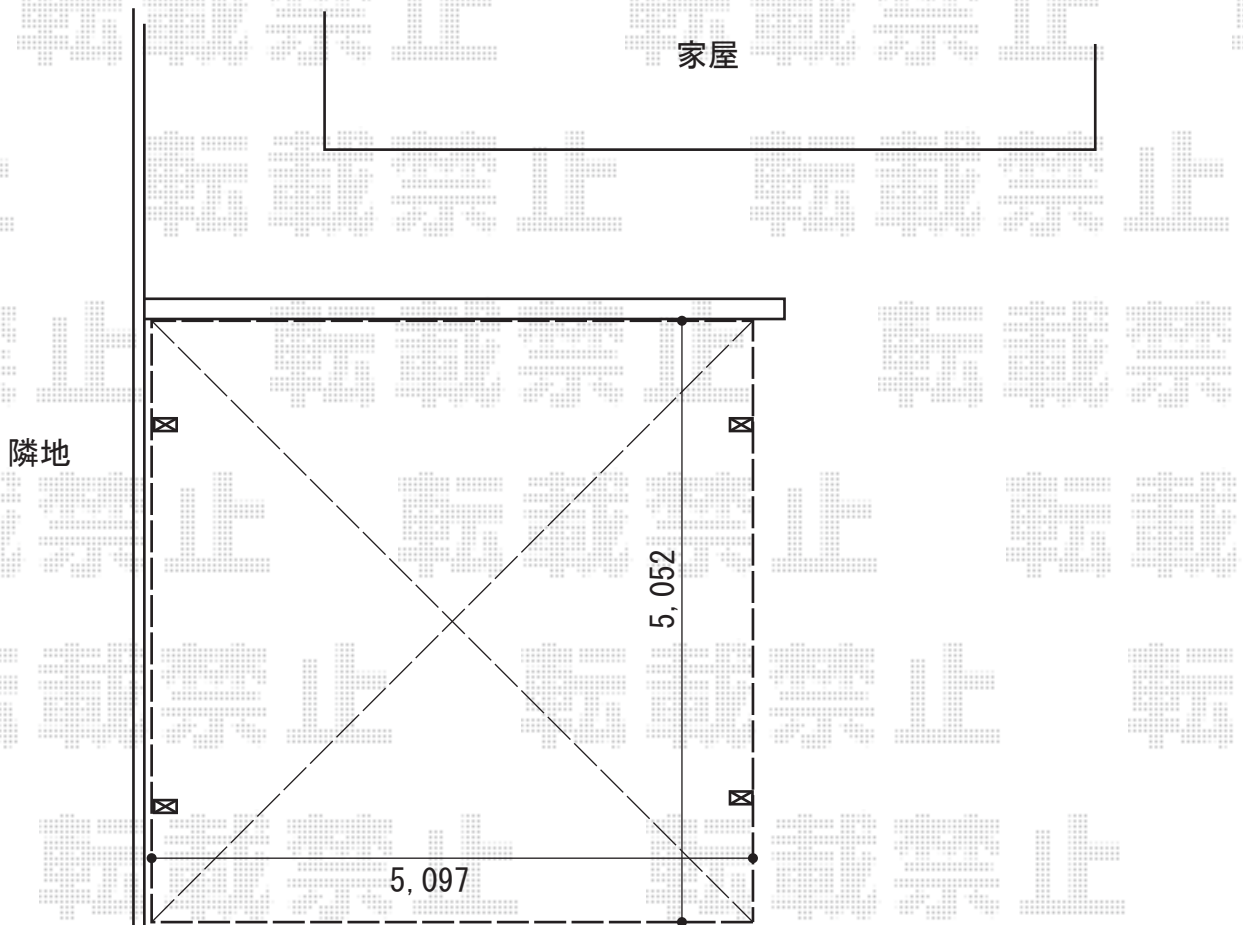

レイナツインポート 積雪～20cm対応

YKK AP レイナツインポート 積雪～20cm対応

幅=5,097mm

奥行=5,052mm

色：プラチナステン

屋根材：ポリカーボネート（トーマイマット/すりガラス調）

柱仕様：ハイルーフ柱仕様（有効高 約2,355mm）

現場状況や作図制限により概略図の内容と多少の違いが生じることがございます。  
施工時は、現場優先とさせて頂きたく思いますので、お立会い頂き、  
最終のご指示のほど、何卒、宜しくお願い致します。