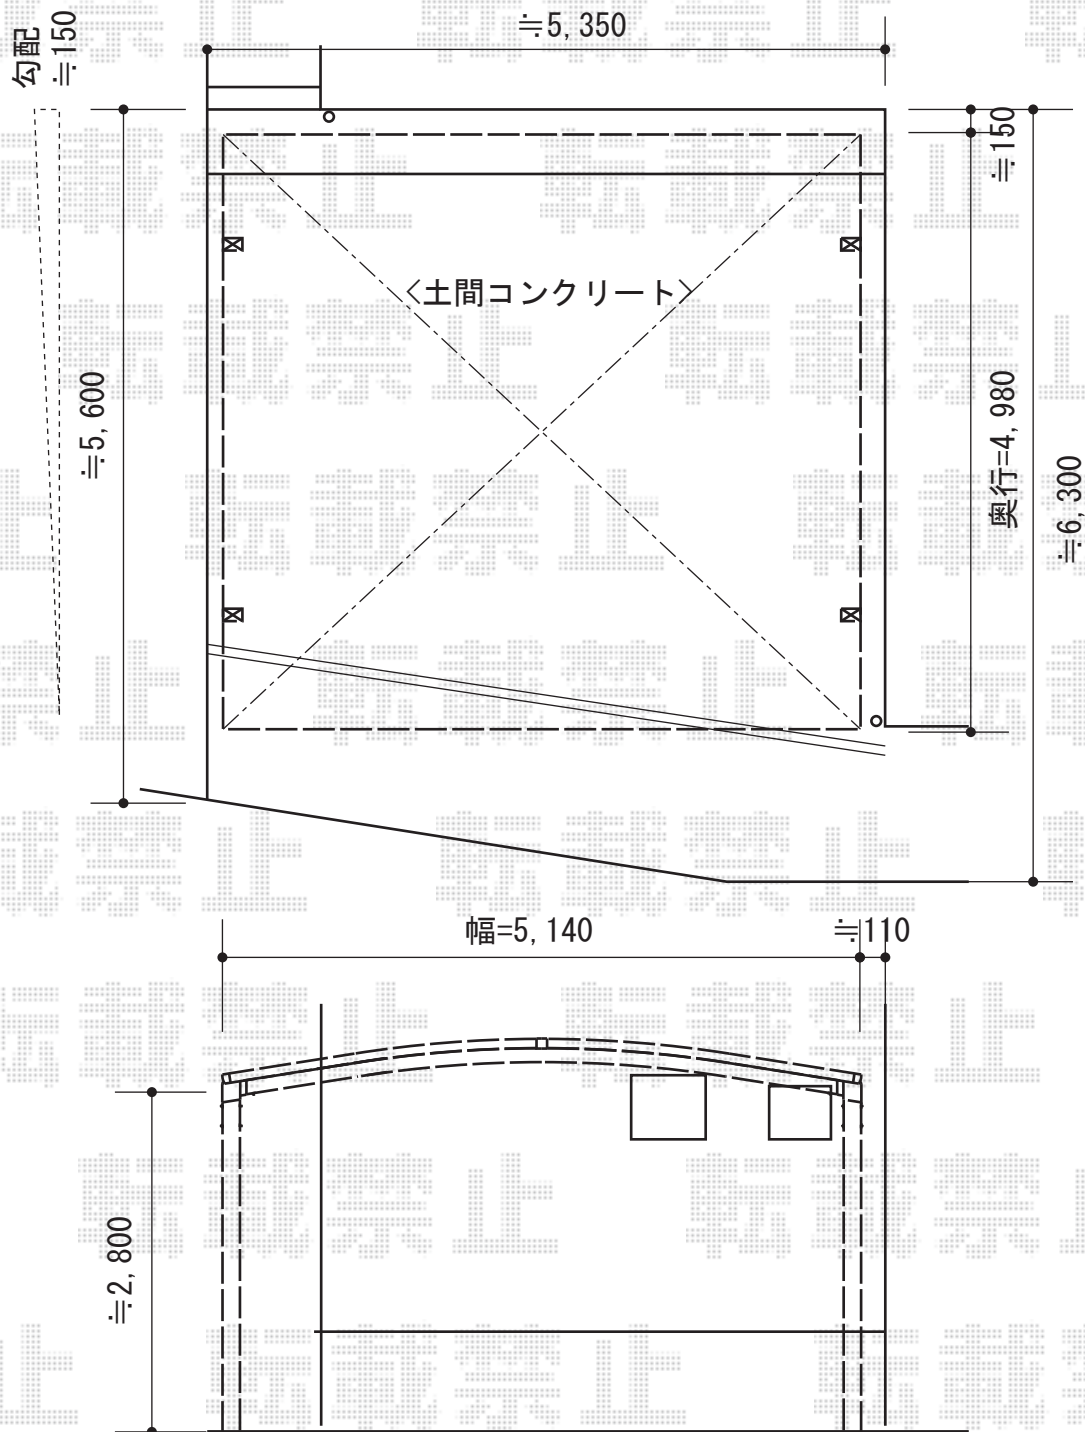

カーブポートシグマIII ワイド 積雪~30cm対応

トステム カーブポートシグマIII ワイド 積雪~30cm対応
幅=5,140mm
奥行=4,980mm
色：オータムブラウン
屋根材：熱線吸収ポリカーボネート（ライトブルーマット調）
柱仕様：ロング柱28仕様（有効高 約2,800mm）

現場状況や作図制限により概略図の内容と多少の違いが生じることがございます。
施工時は、現場優先とさせていただきますので、お立会い頂き、
最終のご指示のほど、何卒、宜しくお願い致します。