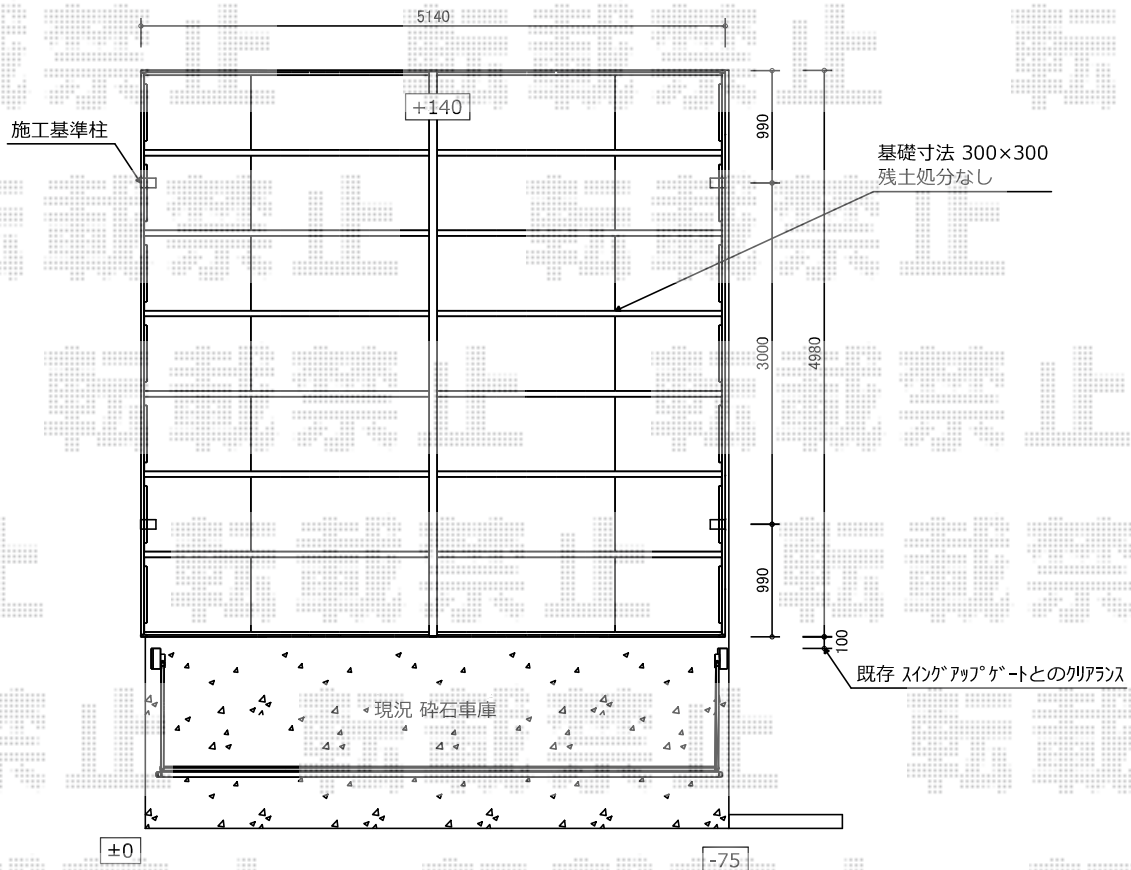

カーブポートシグマIII ワイド 積雪～30cm対応

トステム カーブポートシグマIII ワイド 積雪～30cm対応
 幅=5,140mm
 奥行=4,980mm
 色：シャイングレー
 屋根材：ガリレポリカ（クリアマット・すりガラス調）
 柱仕様：ロング柱23仕様（有効高 約2,300mm）

トステム 屋根材ホルダー
 奥行=50タイプ用
 色：シャイングレー
 数量：2セット

現場状況や作図制限により概略図の内容と多少の違いが生じることがございます。
 施工時は、現場優先とさせて頂きたく思いますので、お立会い頂き、
 最終のご指示のほど、何卒、宜しくお願い致します。