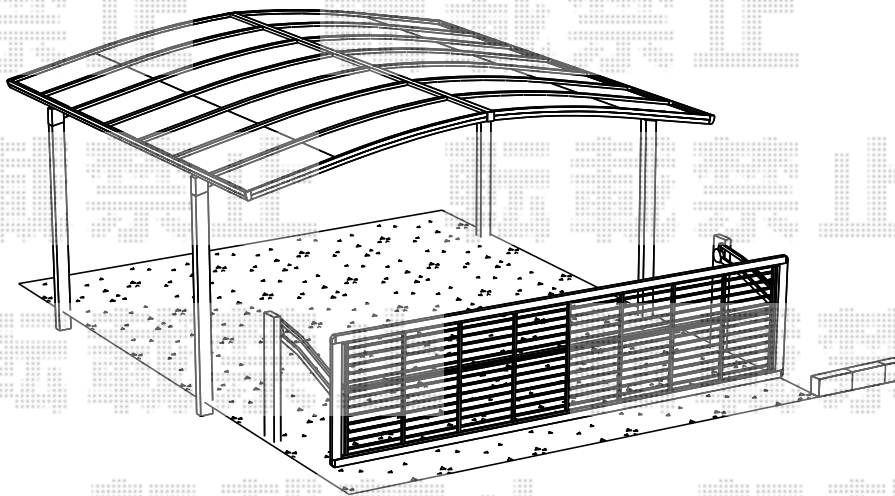

カーブポートシグマIII ワイド 積雪～30cm対応

トステム カーブポートシグマIII ワイド 積雪～30cm対応
 幅=5,140mm
 奥行=4,980mm
 色：シャイングレー
 屋根材：ガリレポリカ（クリアマット・すりガラス調）
 柱仕様：ロング柱23仕様（有効高 約2,300mm）

トステム 屋根材ホルダー
 奥行=50タイプ用
 色：シャイングレー
 数量：2セット

現場状況や作図制限により概略図の内容と多少の違いが生じることがございます。
 施工時は、現場優先とさせて頂きたく思いますので、お立会い頂き、
 最終のご指示のほど、何卒、宜しくお願い致します。