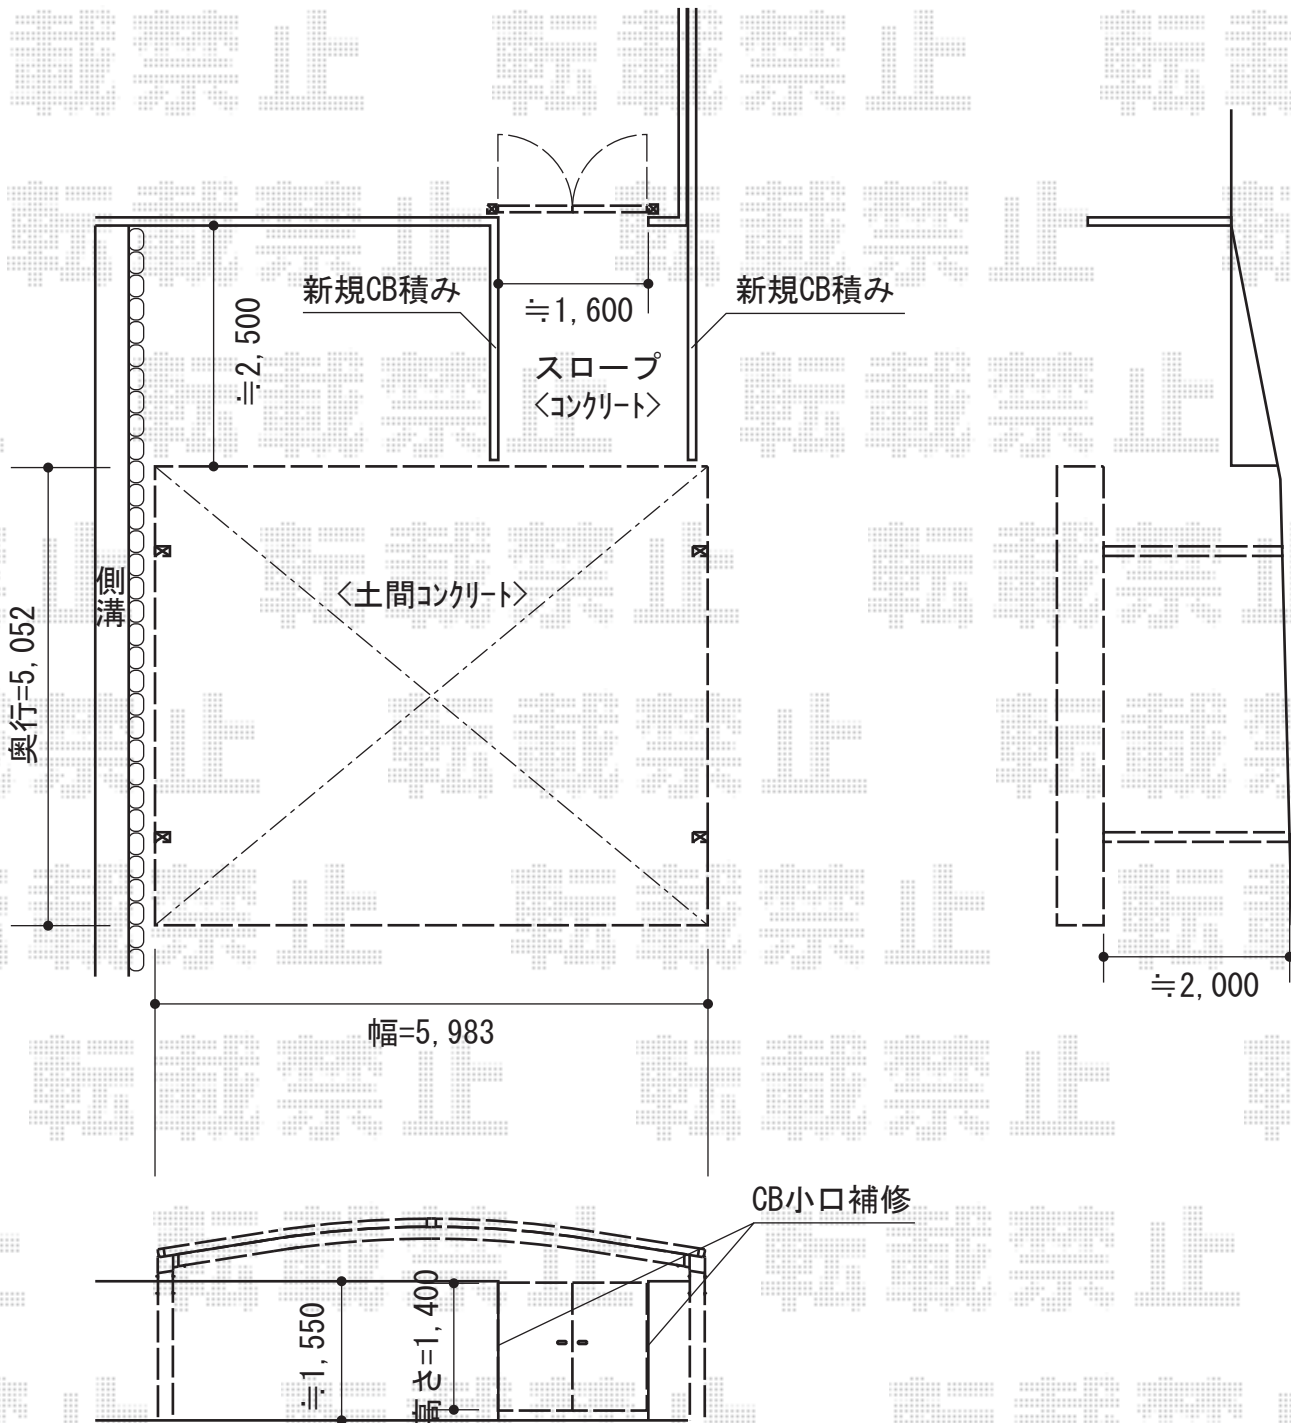

エクスライン門扉8型 両開き

YKK AP エクスライン門扉8型 両開き
 扉1枚 (W×H) = (800・800×1,400mm)
 色：カームブラック
 錠：ハンドル錠E8型
 開き：内開き

YKK AP レイナツインポート 積雪～20cm対応
 幅=5,983mm
 奥行=5,052mm
 色：カームブラック
 屋根材：ポリカーボネート (スモークブラウン)
 柱仕様：標準柱仕様 (有効高 約2,000mm)

現場状況や作図制限により概略図の内容と多少の違いが生じることがございます。
 施工時は、現場優先とさせて頂きたく思いますので、お立会い頂き、
 最終のご指示のほど、何卒、宜しくお願い致します。

EX-SHOP
[HTTP://WWW.EX-SHOP.NET](http://www.ex-shop.net)

担当：本田