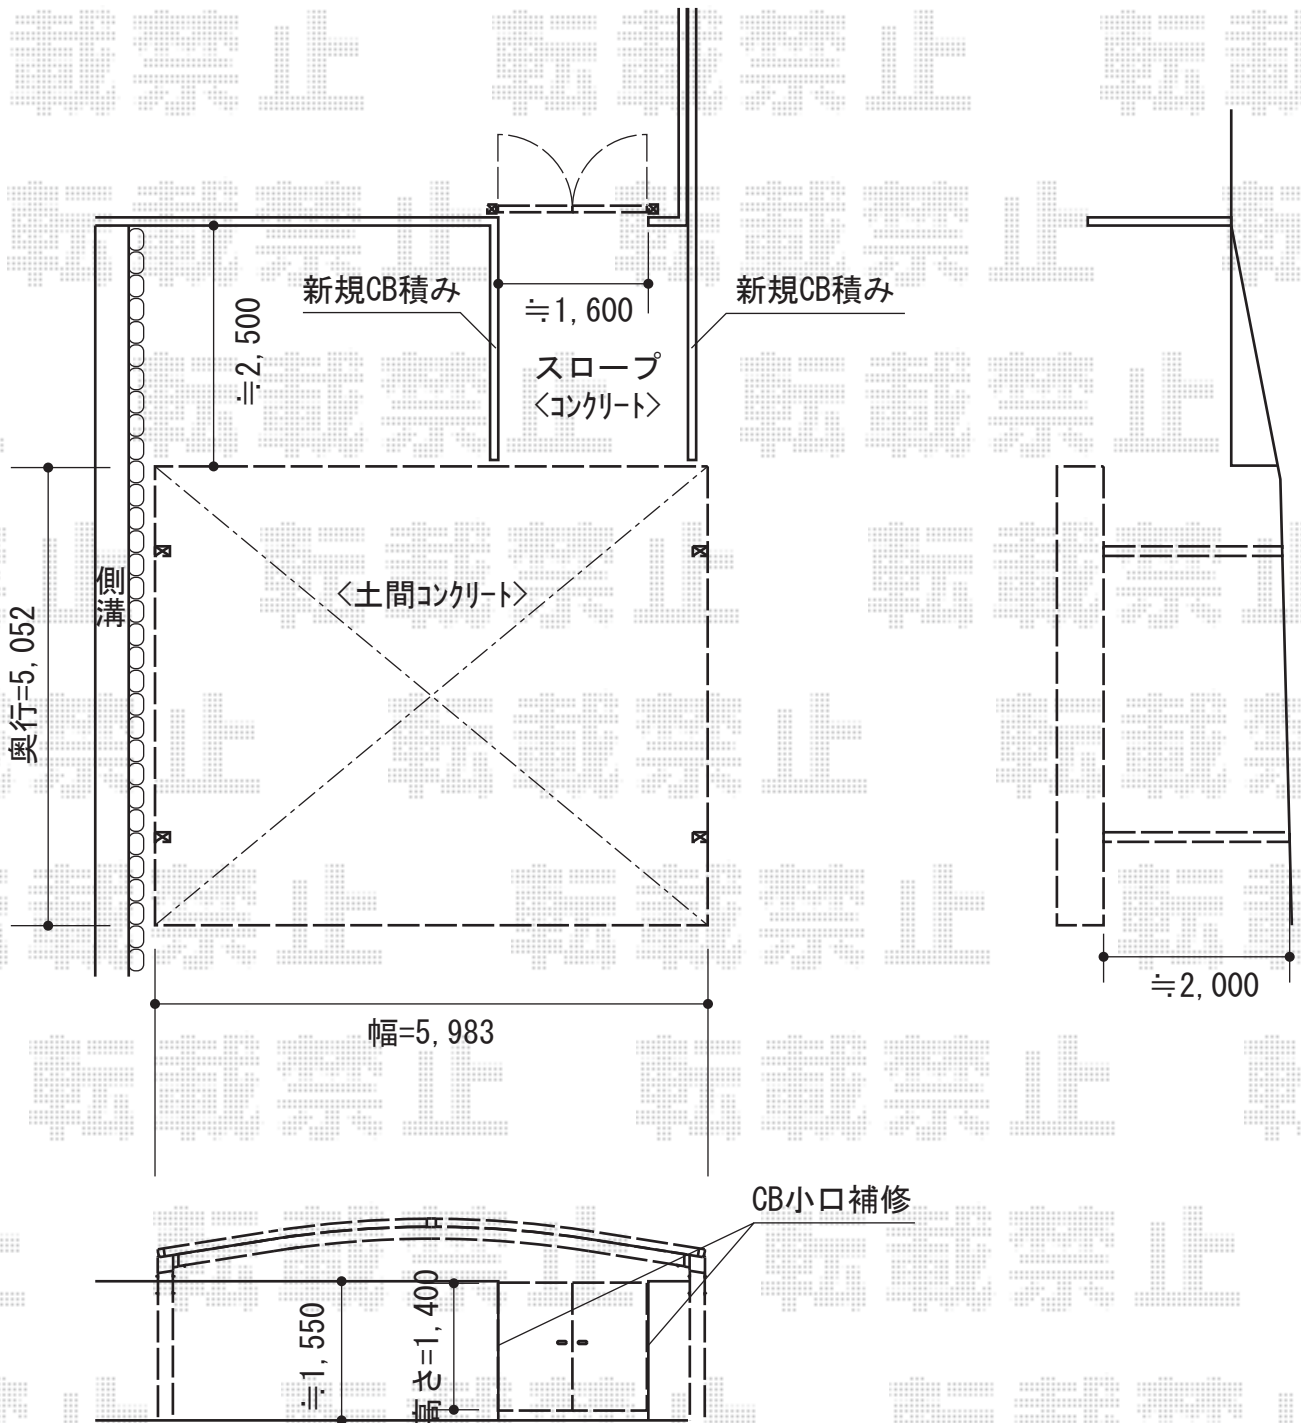

レイナツインポート

YKK AP エクスライン門扉8型 両開き
扉1枚 (W×H) = (800・800×1,400mm)
色：カームブラック
錠：ハンドル錠E8型
開き：内開き

YKK AP レイナツインポート 積雪～20cm対応
幅=5,983mm
奥行=5,052mm
色：カームブラック
屋根材：ポリカーボネート (スモークブラウン)
柱仕様：標準柱仕様 (有効高 約2,000mm)

現場状況や作図制限により概略図の内容と多少の違いが生じることがございます。
施工時は、現場優先とさせて頂きたく思いますので、お立会い頂き、
最終のご指示のほど、何卒、宜しくお願い致します。