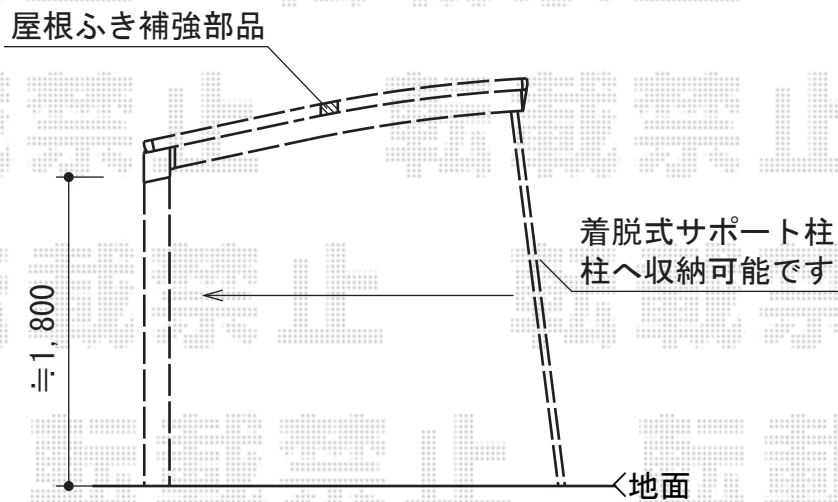

## レイナポート 積雪～20cm対応

YKK AP レйнаポート 積雪～20cm対応

幅=2,400mm又は2,550mm又は2,700mm

奥行=5,052mm

色：プラチナステン

屋根材：熱線遮断ポリカーボネート(トーマイマット)

柱仕様：標準柱仕様(有効高 約2,000mm)

現場状況や作図制限により概略図の内容と多少の違いが生じることがございます。  
施工時は、現場優先とさせて頂きたく思いますので、お立会い頂き、  
最終のご指示のほど、何卒、宜しくお願い致します。