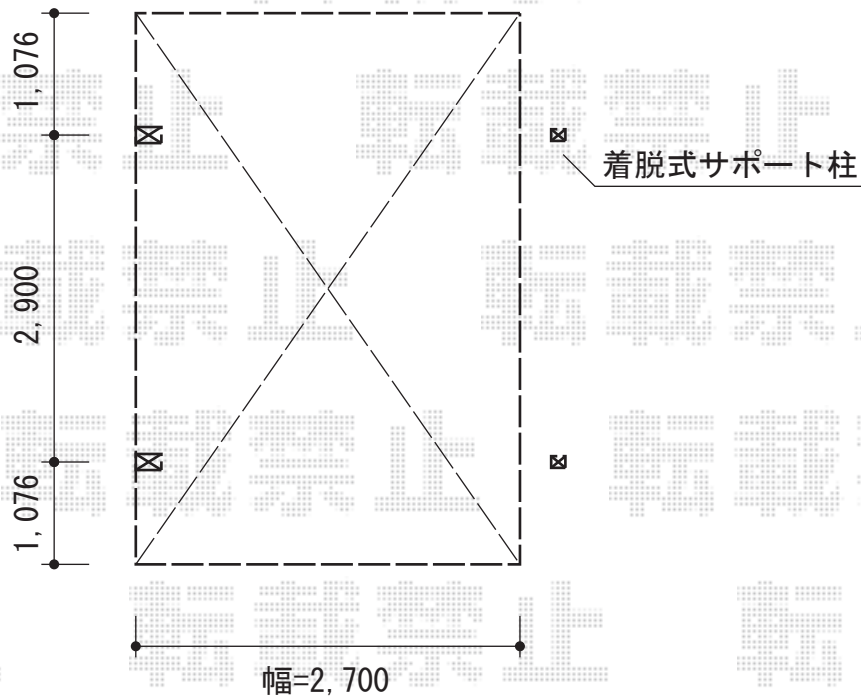

## レイナポート 積雪～20cm対応

YKK AP レйнаポート 積雪～20cm対応

幅=2,400mm又は2,550mm又は2,700mm

奥行=5,052mm

色：プラチナステン

屋根材：熱線遮断ポリカーボネート(トーマイマット)

柱仕様：標準柱仕様(有効高 約2,000mm)

現場状況や作図制限により概略図の内容と多少の違いが生じることがございます。  
施工時は、現場優先とさせて頂きたく思いますので、お立会い頂き、  
最終のご指示のほど、何卒、宜しくお願い致します。