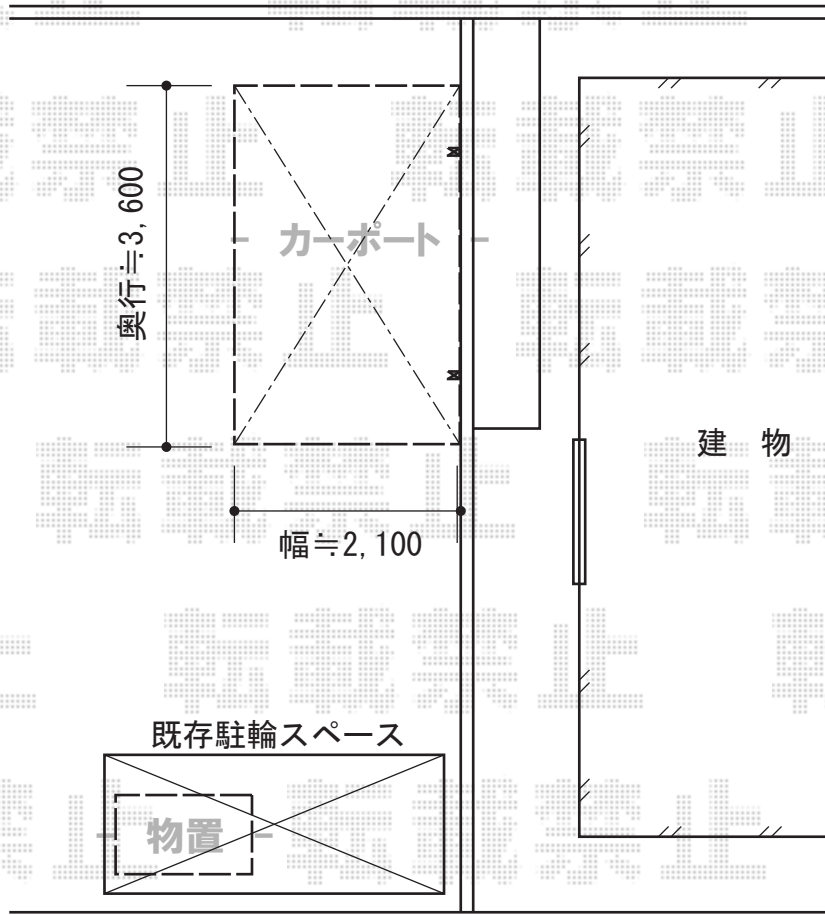

# プレシオSPORT 積雪～20cm対応

Value Select プレシオSPORT 積雪～20cm対応  
幅=2,400mm  
奥行=5,052mm  
色：ノーブルステン  
屋根材：ポリカーボネート（スカイブルー）  
柱仕様：標準柱仕様（有効高 約1,800mm）

稲葉物置 MJN-139DP FW シンプリィー 一般型  
間口=1,320mm  
奥行=900mm  
高さ=1,603mm  
色：フレンドリーホワイト  
屋根タイプ：標準型  
耐荷重タイプ：一般型  
棚タイプ：長もの収納タイプ

現場状況や作図制限により概略図の内容と多少の違いが生じることがございます。  
施工時は、現場優先とさせて頂きたく思いますので、お立会い頂き、  
最終のご指示のほど、何卒、宜しくお願い致します。

EX-SHOP  
HTTP://WWW.EX-SHOP.NET

担当：都