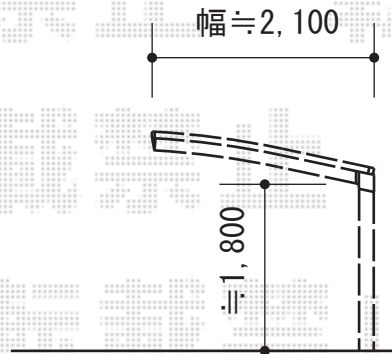

# プレシオSPORT 積雪～20cm対応

Value Select プレシオSPORT 積雪～20cm対応  
幅=2,400mm  
奥行=5,052mm  
色：ノーブルステン  
屋根材：ポリカーボネート（スカイブルー）  
柱仕様：標準柱仕様（有効高 約1,800mm）

稲葉物置 MJN-139DP FW シンプリィー 一般型  
間口=1,320mm  
奥行=900mm  
高さ=1,603mm  
色：フレンドリーホワイト  
屋根タイプ：標準型  
耐荷重タイプ：一般型  
棚タイプ：長もの収納タイプ

現場状況や作図制限により概略図の内容と多少の違いが生じることがございます。  
施工時は、現場優先とさせて頂きたく思いますので、お立会い頂き、  
最終のご指示のほど、何卒、宜しくお願い致します。

EX-SHOP  
HTTP://WWW.EX-SHOP.NET

担当：都