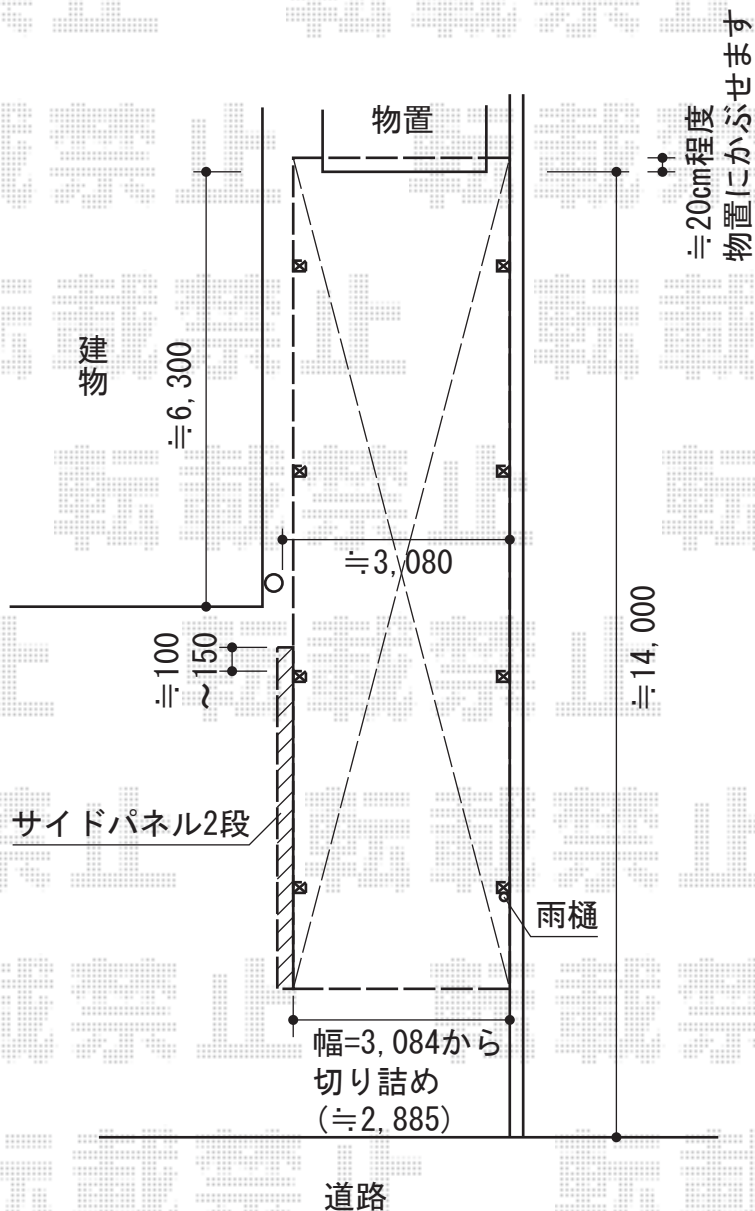

テリオSPORTIII 3000 縦連棟 8本柱 角柱仕様 積雪~100cm対応+
 テリオSPORTIII サイドパネル 台形タイプ1段+標準タイプ2段+柱付け物干し 標準 2本入

トステム テリオSPORTIII 3000 縦連棟 8本柱
 角柱仕様 積雪~100cm対応
 幅=3,084mm 奥行=12,055mm
 色：シャイングレー 屋根材：スチール折板（ペフ無）
 柱仕様：標準柱仕様（有効高 約2,300mm）

トステム テリオSPORTIII サイドパネル 台形タイプ1段+標準タイプ2段
 奥行サイズ：60用+60連棟用
 高さ：台形タイプ1段+標準タイプ2段 色：シャイングレー
 パネル材：ポリカーボネート（クリアマット・すりガラス調）

トステム 柱付け物干し 標準 2本入
 色：シャイングレー

現場状況や作図制限により概略図の内容と多少の違いが生じることがございます。
 施工時は、現場優先とさせていただきますので、お立会い頂き、
 最終のご指示のほど、何卒、宜しくお願い致します。