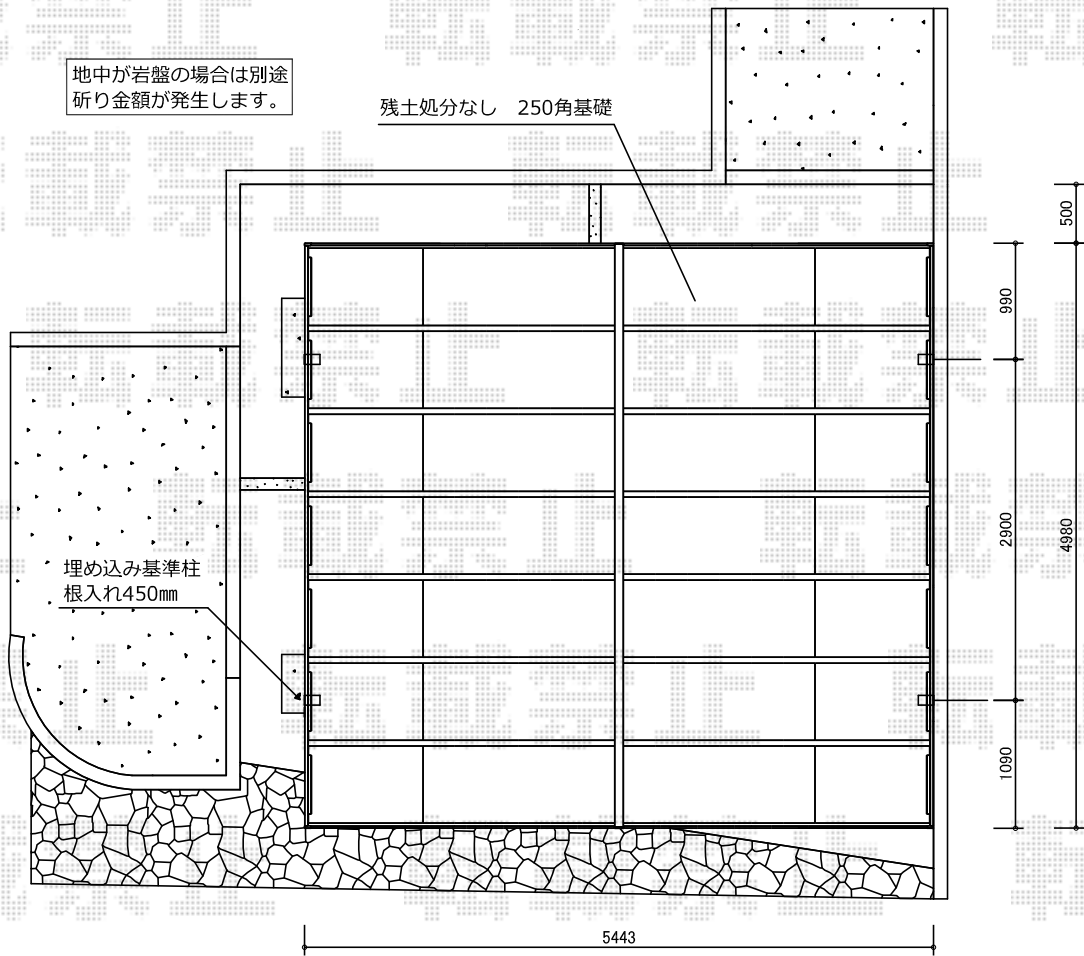

カーブポートシグマIII ワイド 積雪～30cm対応+カーブポートシグマIII ワイド 屋根材ホルダー

トステム カーブポートシグマIII ワイド 積雪～30cm対応
 幅=5,443mm
 奥行=4,980mm
 色：ブロンズ
 屋根材：①熱線吸収アクアポリカーボネート（ライトブルー）
 ②熱線吸収ポリカーボネート（ライトブルーマット調）
 柱仕様：標準柱仕様（有効高 約1,800mm）

トステム カーブポートシグマIII ワイド 屋根材ホルダー
 色：ブロンズ
 数量：2セット
 仕様：50タイプ用

現場状況や作図制限により概略図の内容と多少の違いが生じることがございます。
 施工時は、現場優先とさせて頂きたく思いますので、お立会い頂き、
 最終のご指示のほど、何卒、宜しくお願い致します。

EX-SHOP
 HTTP://WWW.EX-SHOP.NET
 担当：都