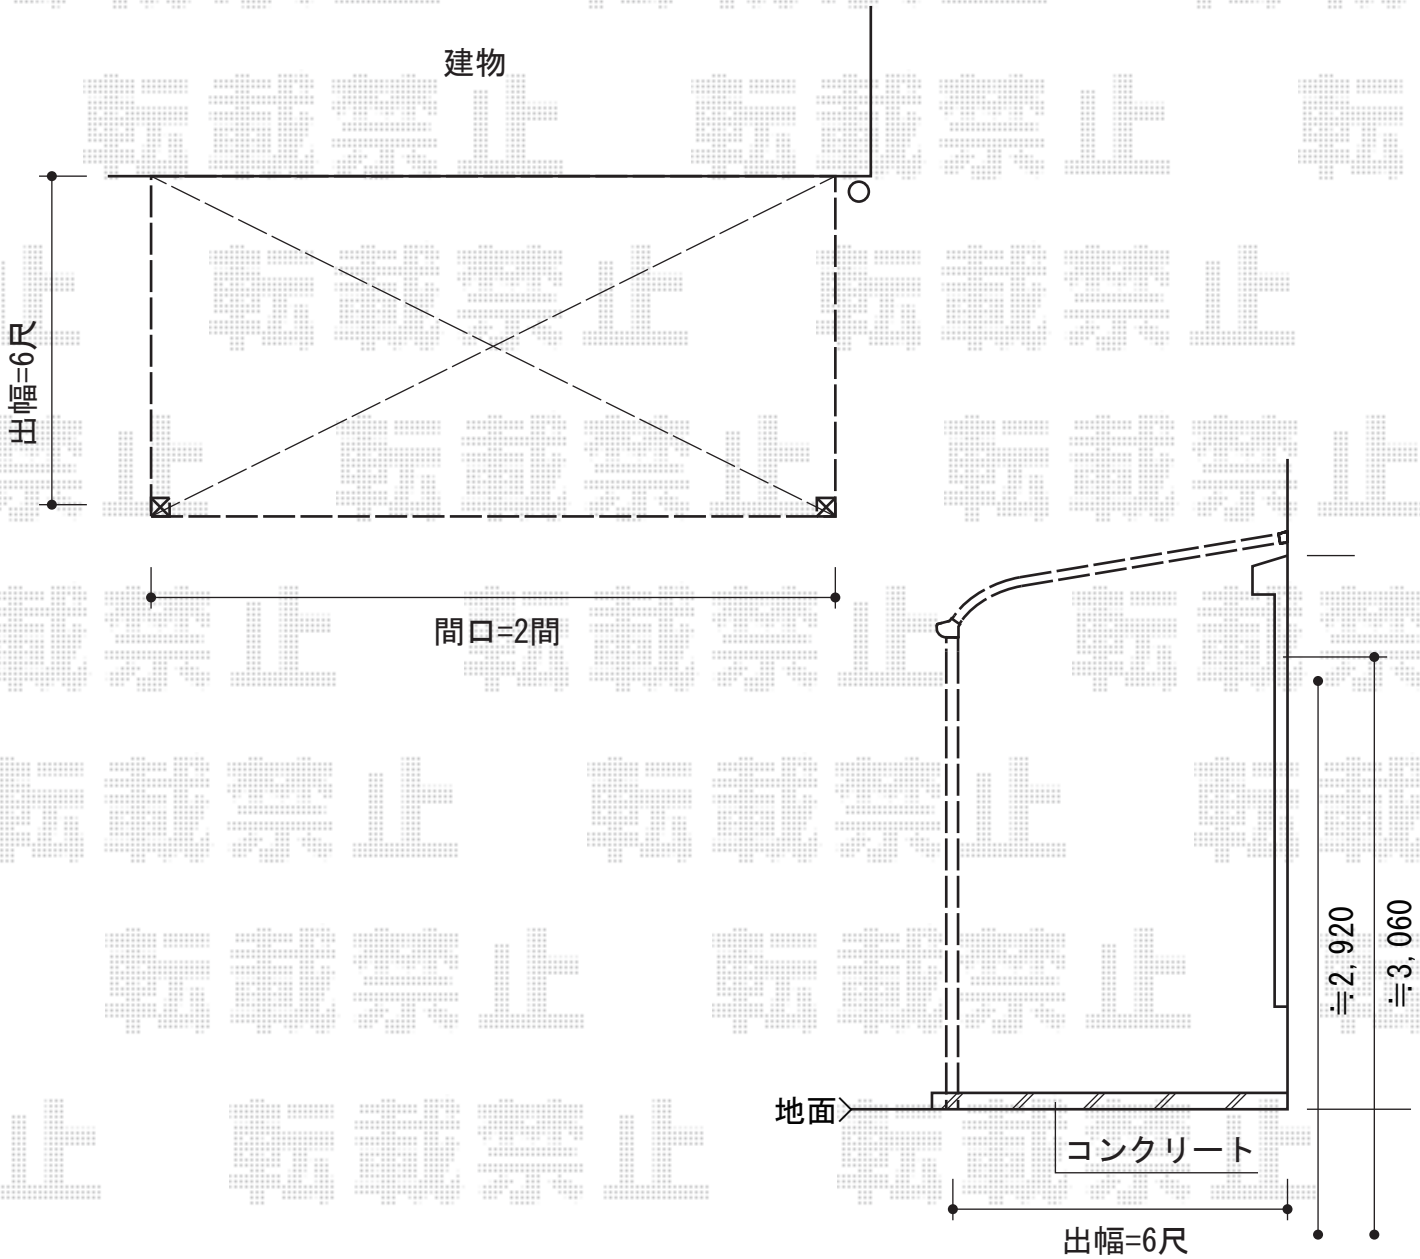

プレシオステラス R型 テラスタイプ 単体 積雪～20cm対応+吊り下げ物干し 標準 2本入

Value Select プレシオステラス R型 テラスタイプ 単体 積雪～20cm対応
間口=関東間2.0間 (柱芯々3,485mm 屋根幅3,670mm)
出幅=6尺 (1,770mm)
色：チャコールブラック
屋根材：ポリカーボネート (ガラスマット)
柱仕様：柱位置固定タイプ (柱2本)
施工方法：上止め仕様

Value Select 吊り下げ物干し 標準 2本入
色：チャコールブラック
数量：1セット

現場状況や作図制限により概略図の内容と多少の違いが生じることがございます。
施工時は、現場優先とさせて頂きたく思いますので、お立会い頂き、
最終のご指示のほど、何卒、宜しくお願い致します。

EX-SHOP
HTTP://WWW.EX-SHOP.NET

担当：岡本