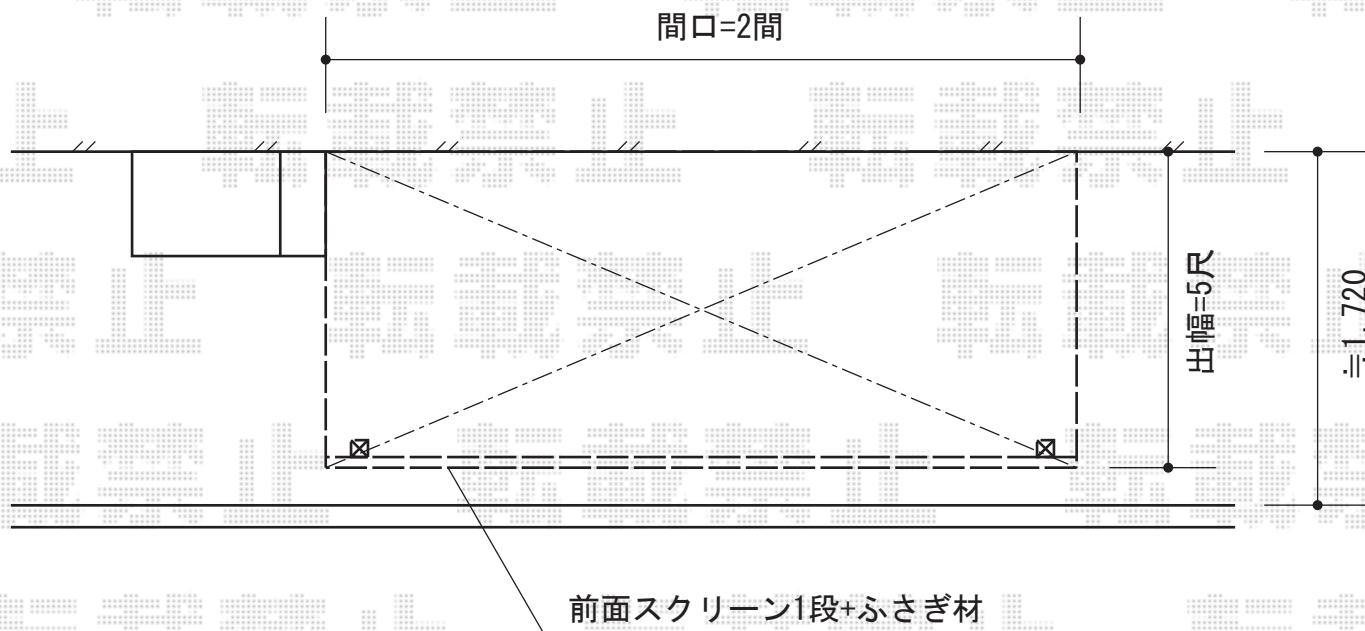

ライザーテラスII R型 テラスタイプ 単体 積雪～20cm対応+  
吊り下げ物干し ロング2本入+前面スクリーン(1段仕様)ふざぎ材 標準用

トステム ライザーテラスII R型 テラスタイプ 単体 積雪～20cm対応  
間口=関東間2.0間 (柱芯々3,440mm 屋根幅3,660mm)  
出幅=5尺 (1,485mm)  
色：シャイングレー  
屋根材：ポリカーボネート (クリアマット・すりガラス調)  
柱仕様：ロング柱/柱位置固定タイプ (柱2本)  
施工方法：上止め仕様

トステム 吊り下げ物干し ロング2本入  
色：シャイングレー  
数量：1セット

トステム 前面スクリーン 1段仕様  
間口=関東間2.0間 (3,660mm)  
高さ=980.5mm  
色：シャイングレー  
パネル材：ポリカーボネート (クリアマット・すりガラス調)  
柱仕様：柱位置固定タイプ

トステム 前面スクリーンふざぎ材 標準用  
間口=関東間2.0間 (3,660mm)

現場状況や作図制限により概略図の内容と多少の違いが生じることがございます。  
施工時は、現場優先とさせて頂きたく思いますので、お立会い頂き、  
最終のご指示のほど、何卒、宜しくお願い致します。