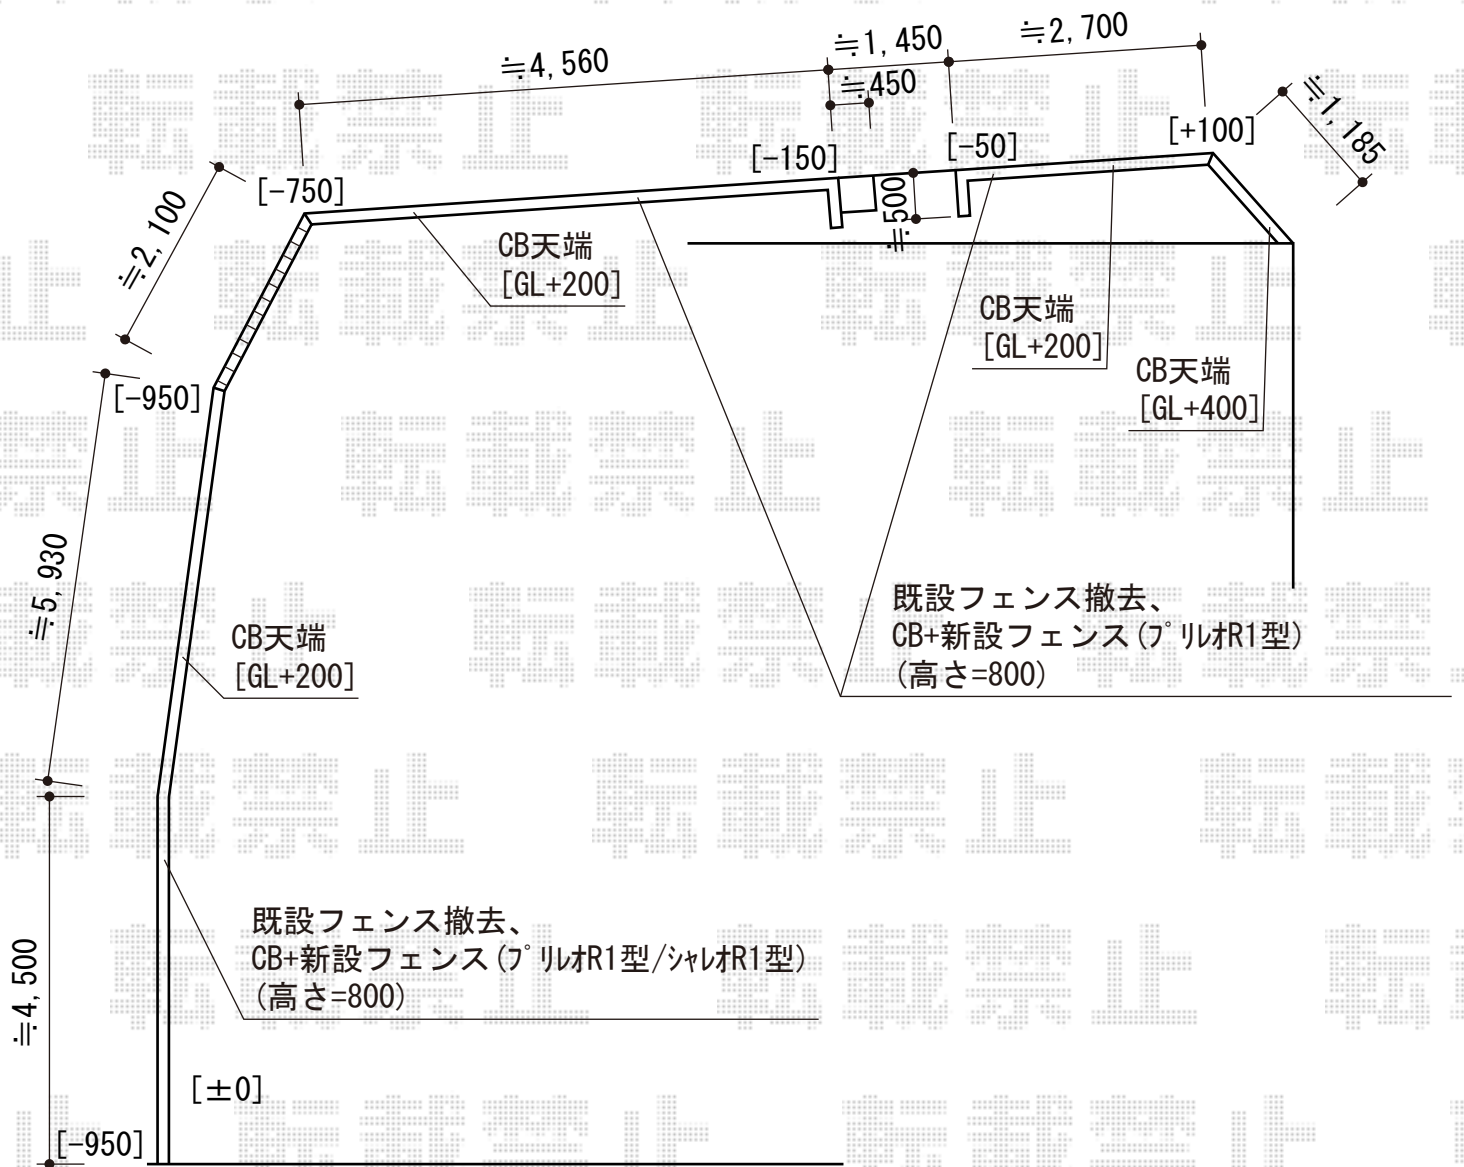

# プリオR1型フェンス フリーポールタイプ

TOEX プリオR1型フェンス フリーポールタイプ  
 本体1枚 (W×H) = (1,979.5mm×800mm) ×12枚  
 柱仕様：T-8×22本  
 部品セットA：22セット  
 コーナー継手A：5セット  
 端部カバー：T-8×3セット  
 端部キャップA：2セット  
 色：アイボリーホワイト

現場状況や作図制限により概略図の内容と多少の違いが生じることがございます。  
 施工時は、現場優先とさせて頂きたく思いますので、お立会い頂き、  
 最終のご指示のほど、何卒、宜しくお願い致します。