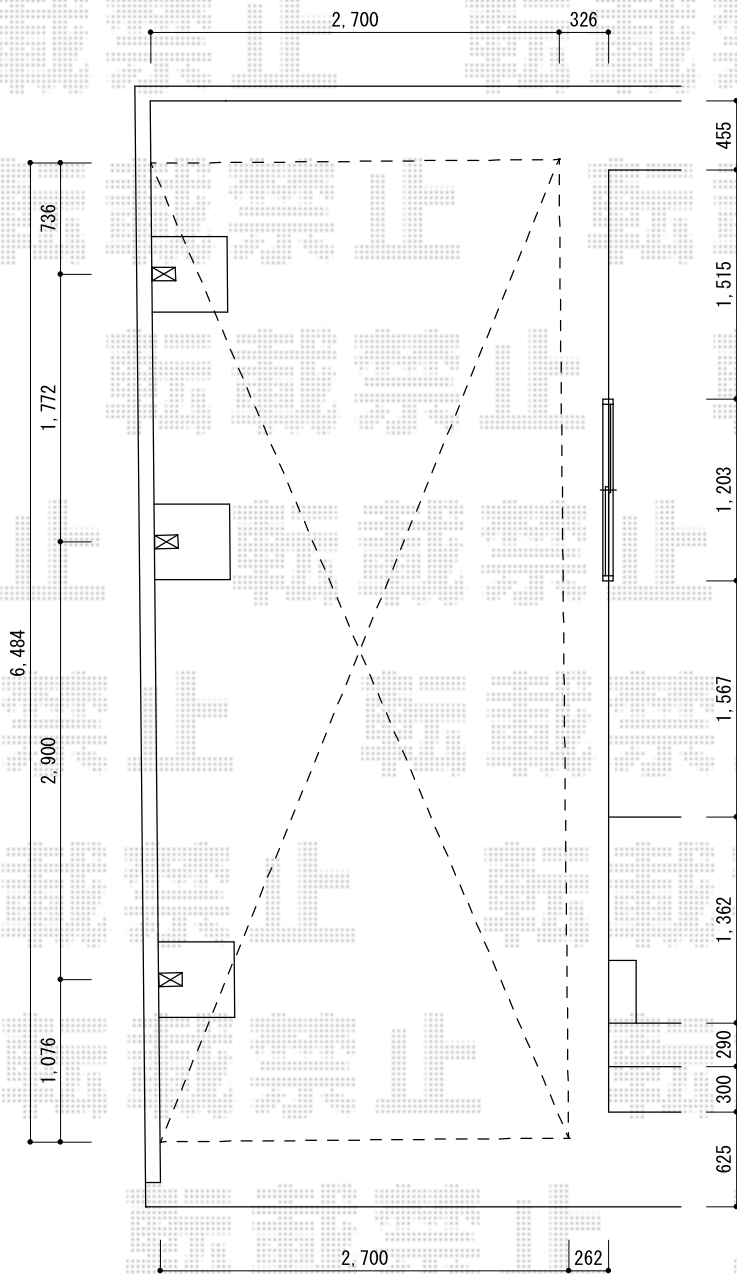

レイナポート 延長

YKK AP レイナポート 延長 積雪~20cm対応
 幅=2,700mm
 奥行=6,484mm
 色：ホワイト
 屋根材：熱線遮断ポリカーボネート(トーマイマツト)
 柱仕様：ハイルーフ柱仕様 (有効高 約2,355mm)

現場状況や作図制限により概略図の内容と多少の違いが生じることがございます。
 施工時は、現場優先とさせて頂きたく思いますので、お立会い頂き、
 最終のご指示のほど、何卒、宜しくお願い致します。