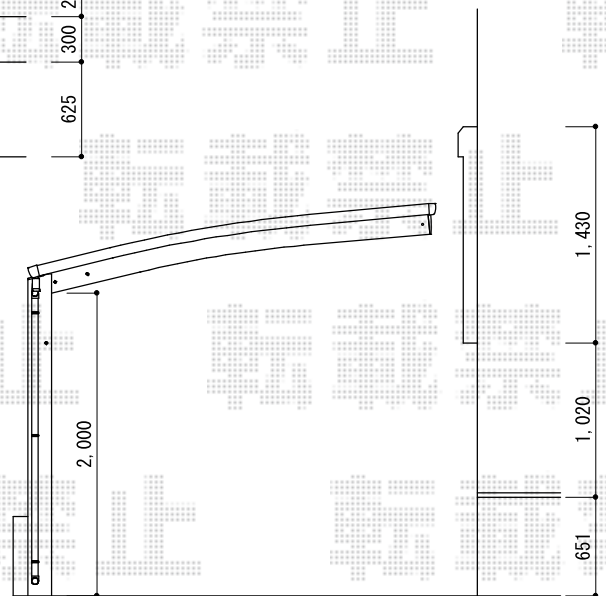

レイナポート 延長

YKK AP レイナポート 延長 積雪~20cm対応
 幅=2,700mm
 奥行=6,484mm
 色：ホワイト
 屋根材：熱線遮断ポリカーボネート(トーマイマツト)
 柱仕様：ハイルーフ柱仕様 (有効高 約2,355mm)

現場状況や作図制限により概略図の内容と多少の違いが生じることがございます。
 施工時は、現場優先とさせて頂きたく思いますので、お立会い頂き、
 最終のご指示のほど、何卒、宜しくお願い致します。