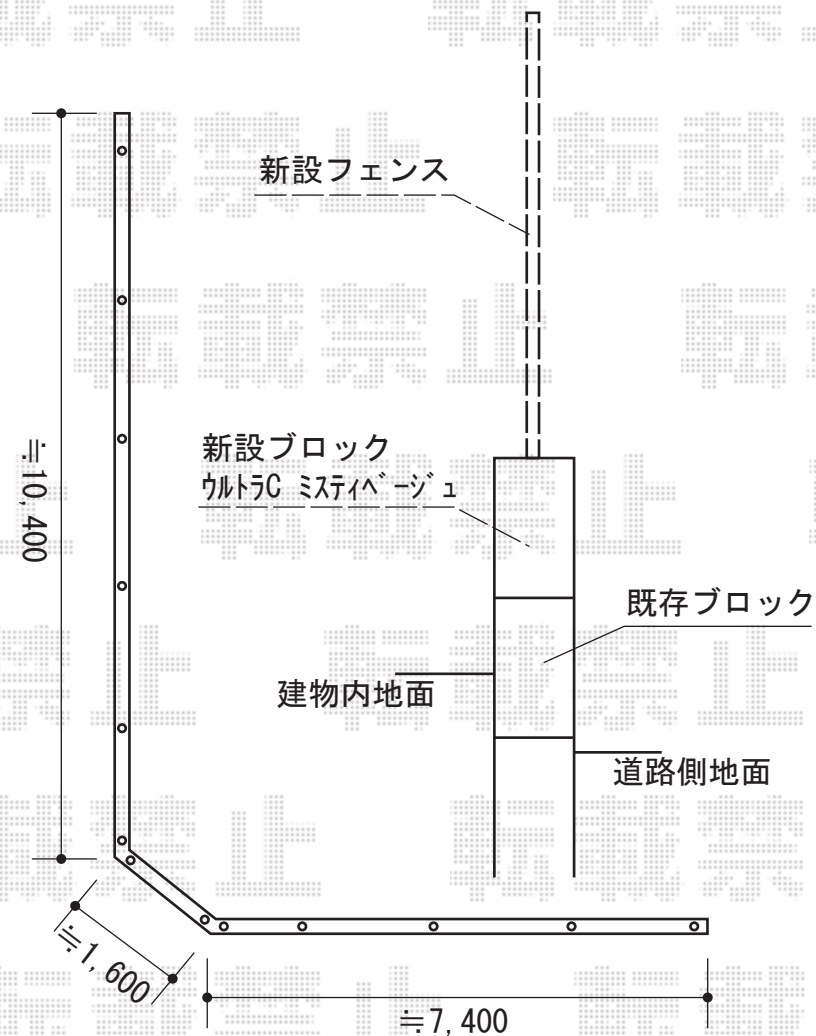

## ハイグリッドフェンス11型

TOEX ハイグリッドフェンス11型

本体1枚 (W×H) = (2,000×600mm) (¥6,700) ×10枚

CZA柱 : T-6 (¥1,700) ×14本

取付部品セット : (¥1,400) ×14セット

CZAコーナー継手 : T-6 (¥2,100) ×2セット

小口キャップ : (¥400) ×3セット

色 : シャイングレー

現場状況や作図制限により概略図の内容と多少の違いが生じることがございます。

施工時は、現場優先とさせて頂きたく思いますので、お立会い頂き、  
最終のご指示のほど、何卒、宜しくお願い致します。

EX-SHOP  
HTTP://WWW.EX-SHOP.NET

担当：本田