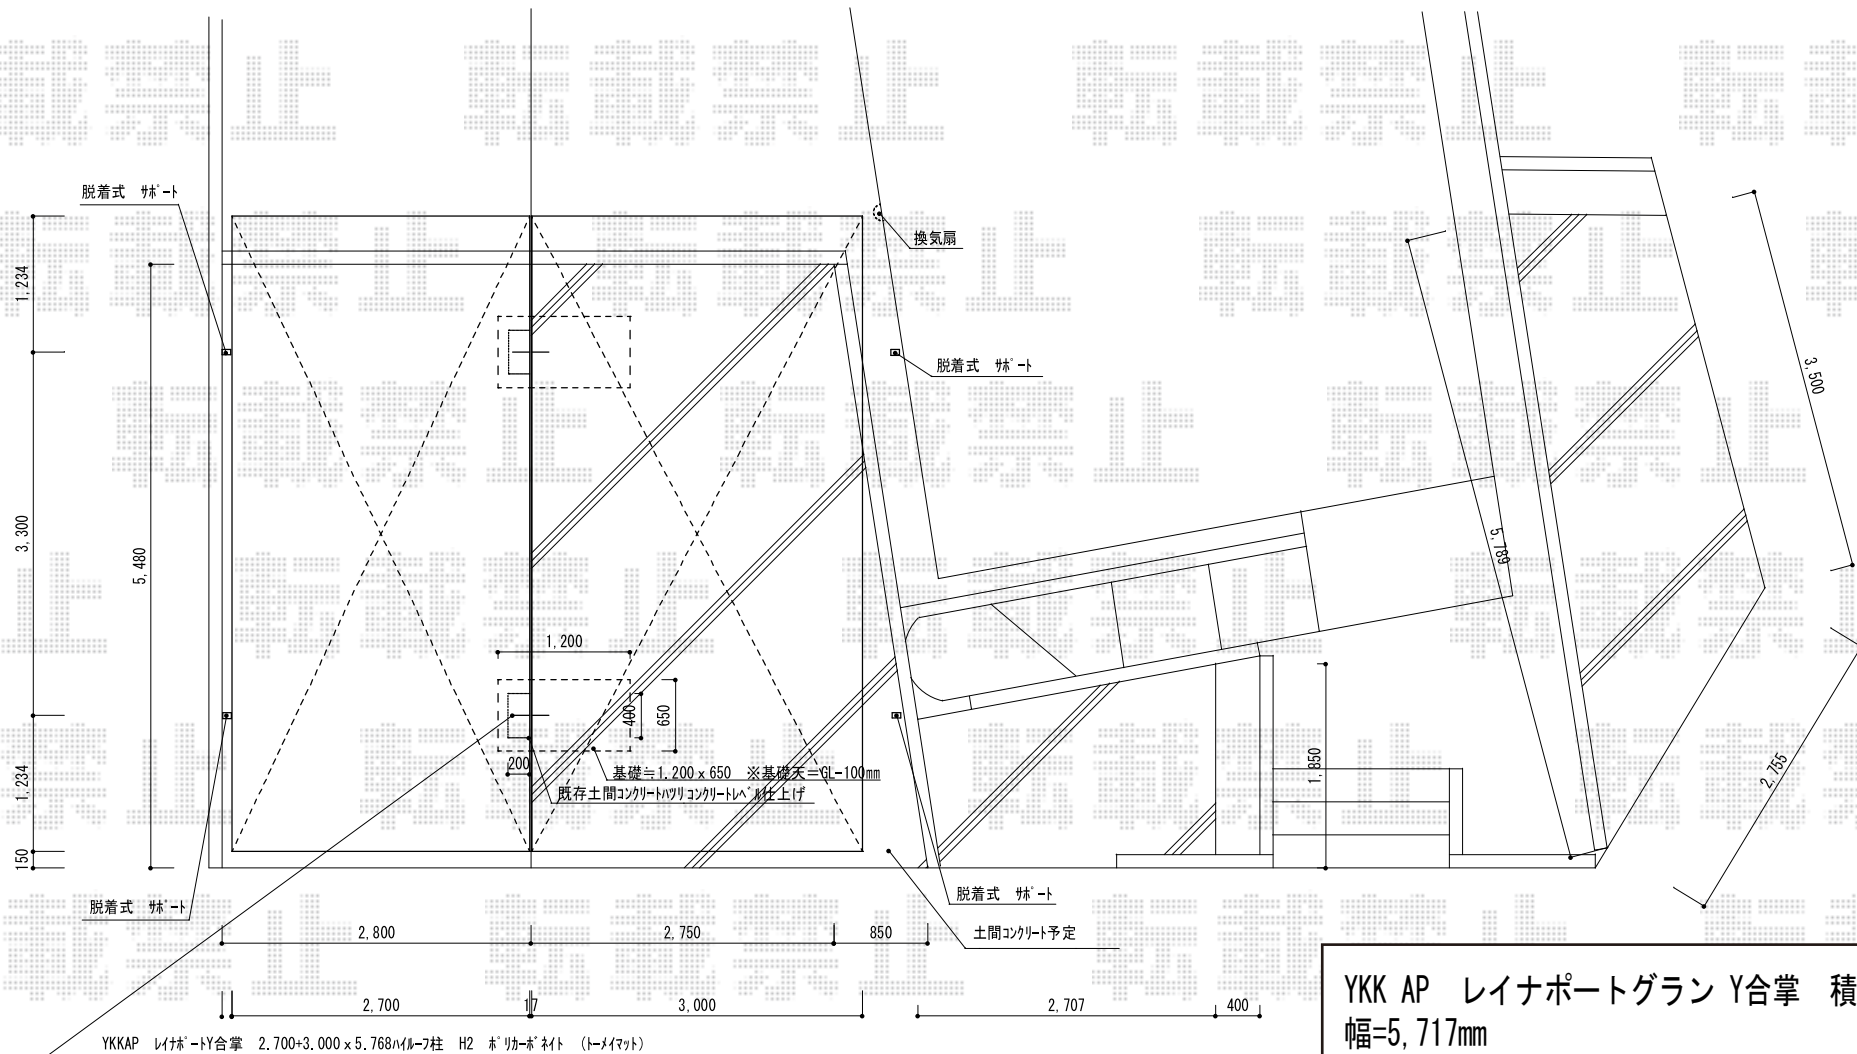

レイナポートグラン Y合掌 積雪~20cm対応

YKK AP レイナポートグラン Y合掌 積雪~20cm対応
 幅=5,717mm
 奥行=5,768mm
 色：プラチナステン
 屋根材：ポリカーボネート（トメイマット）
 柱仕様：ハイルーフ柱仕様（有効高 約2,350mm）

現場状況や作図制限により概略図の内容と多少の違いが生じることがございます。
 施工時は、現場優先とさせて頂きたく思いますので、お立会い頂き、
 最終のご指示のほど、何卒、宜しくお願い致します。