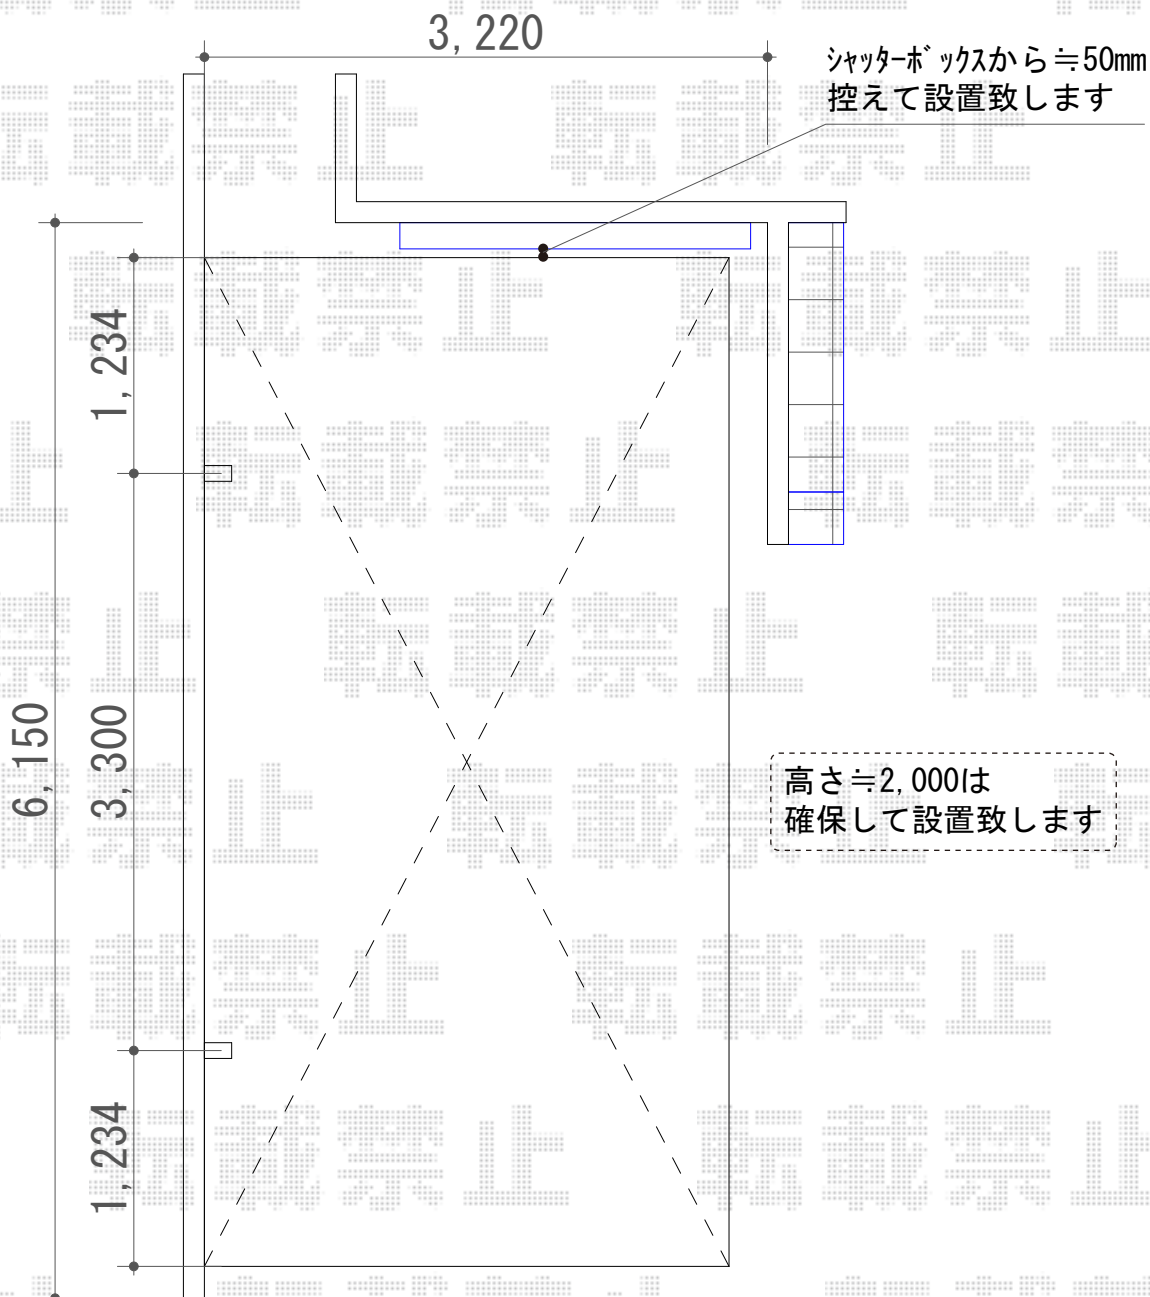

# レイナポート 積雪～20cm対応

YKK AP レイナポート 積雪～20cm対応  
幅=3, 000mm  
奥行=5, 768mm  
色：プラチナステン  
屋根材：ポリカーボネート（トーマイマット）  
柱仕様：ハイルーフ柱仕様（有効高 約2, 355mm）

現場状況や作図制限により概略図の内容と多少の違いが生じることがございます。  
施工時は、現場優先とさせて頂きたく思いますので、お立会い頂き、  
最終のご指示のほど、何卒、宜しくお願い致します。