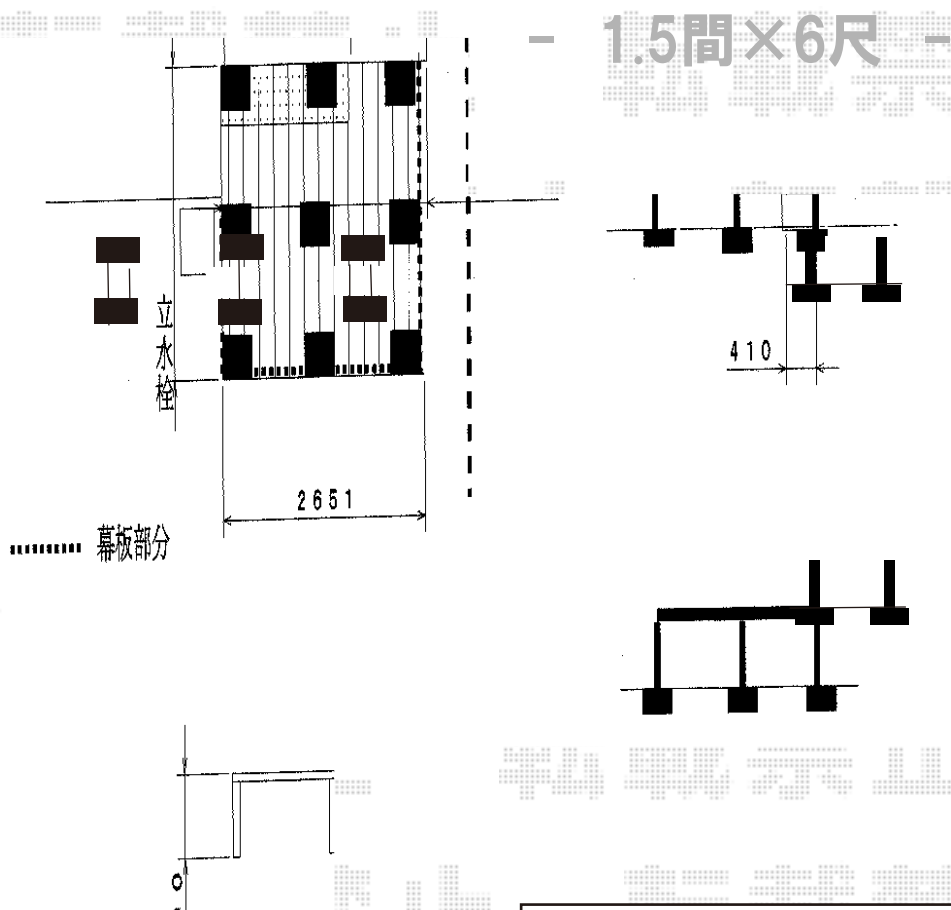

リウッドデッキ200 単体

YKK AP リウッドデッキ200 単体
間口=1.5間 (2,651mm)
出幅=6尺 (1,820mm)
色：レッドブラウン
床板：縦貼り
束柱：Tタイプ (400~500mm)
(プラチナステン)

現場状況や作図制限により概略図の内容と多少の違いが生じることがございます。
施工時は、現場優先とさせて頂きたく思いますので、お立会い頂き、
最終のご指示のほど、何卒、宜しくお願い致します。