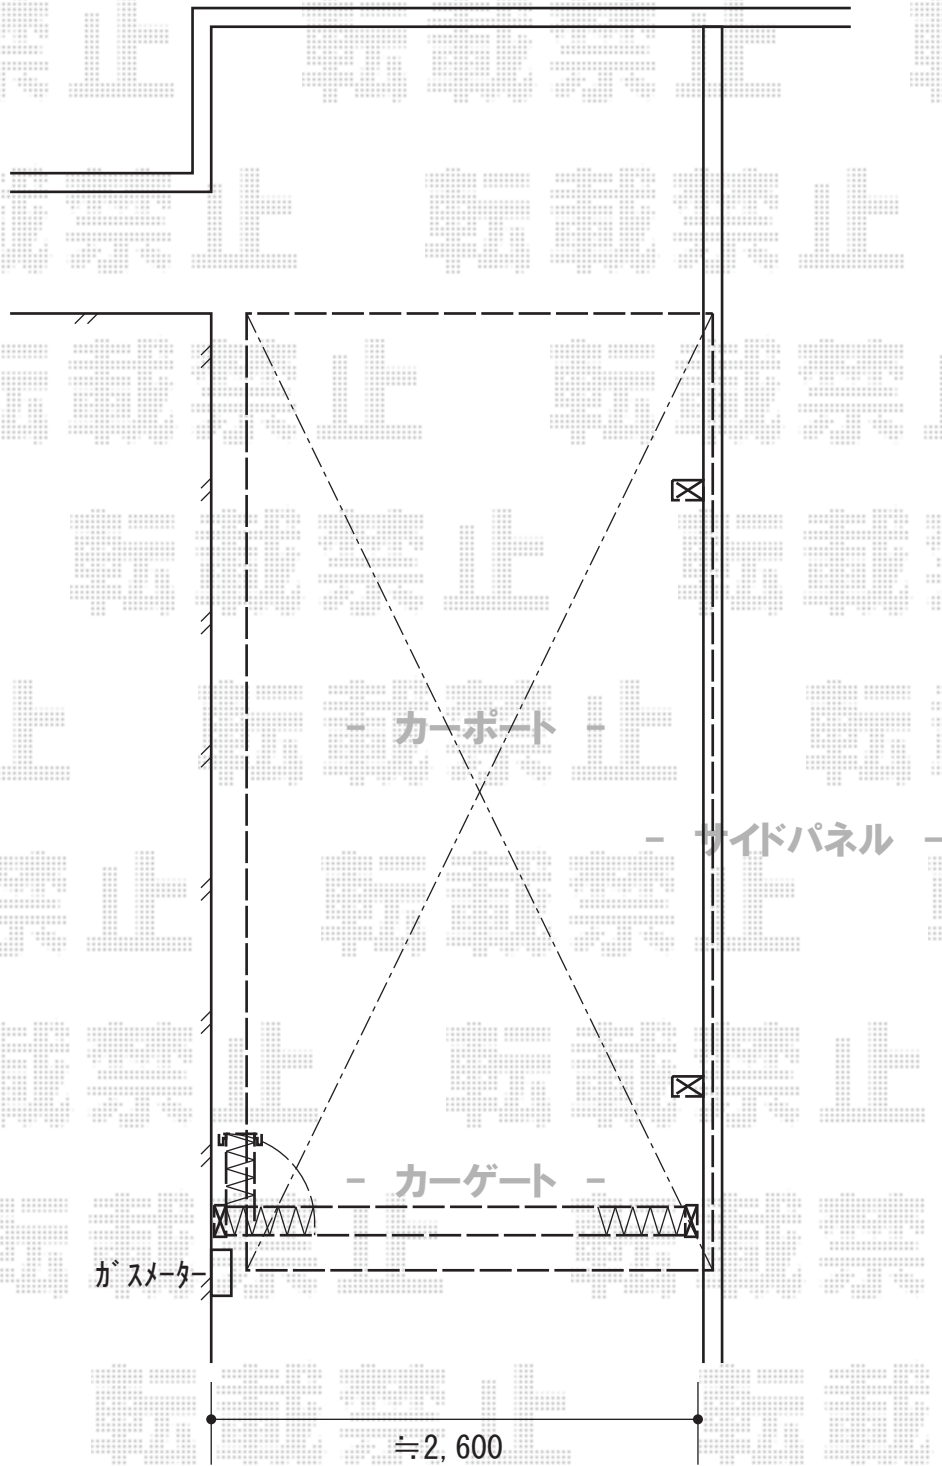

# カーポート・カーゲート

YKK AP レイナポート 積雪~20cm対応  
幅=2,400mm  
奥行=5,052mm  
色：ホワイト  
屋根材：熱線遮断ポリカーボネート(トーマイマット)  
柱仕様：ハイルーフ柱仕様(有効高 約2,355mm)

YKK AP レイナポート トレリスサイドパネル  
奥行サイズ：長さ51用  
高さ=724mm  
色：ホワイト

YKK AP レイオス1型 ノンレール 片開き  
開口幅=2,607mm  
全幅=2,607mm  
たみ幅=397mm  
高さ=1,150mm  
色：ホワイト  
キャスター数：2箇所  
落棒数：2本