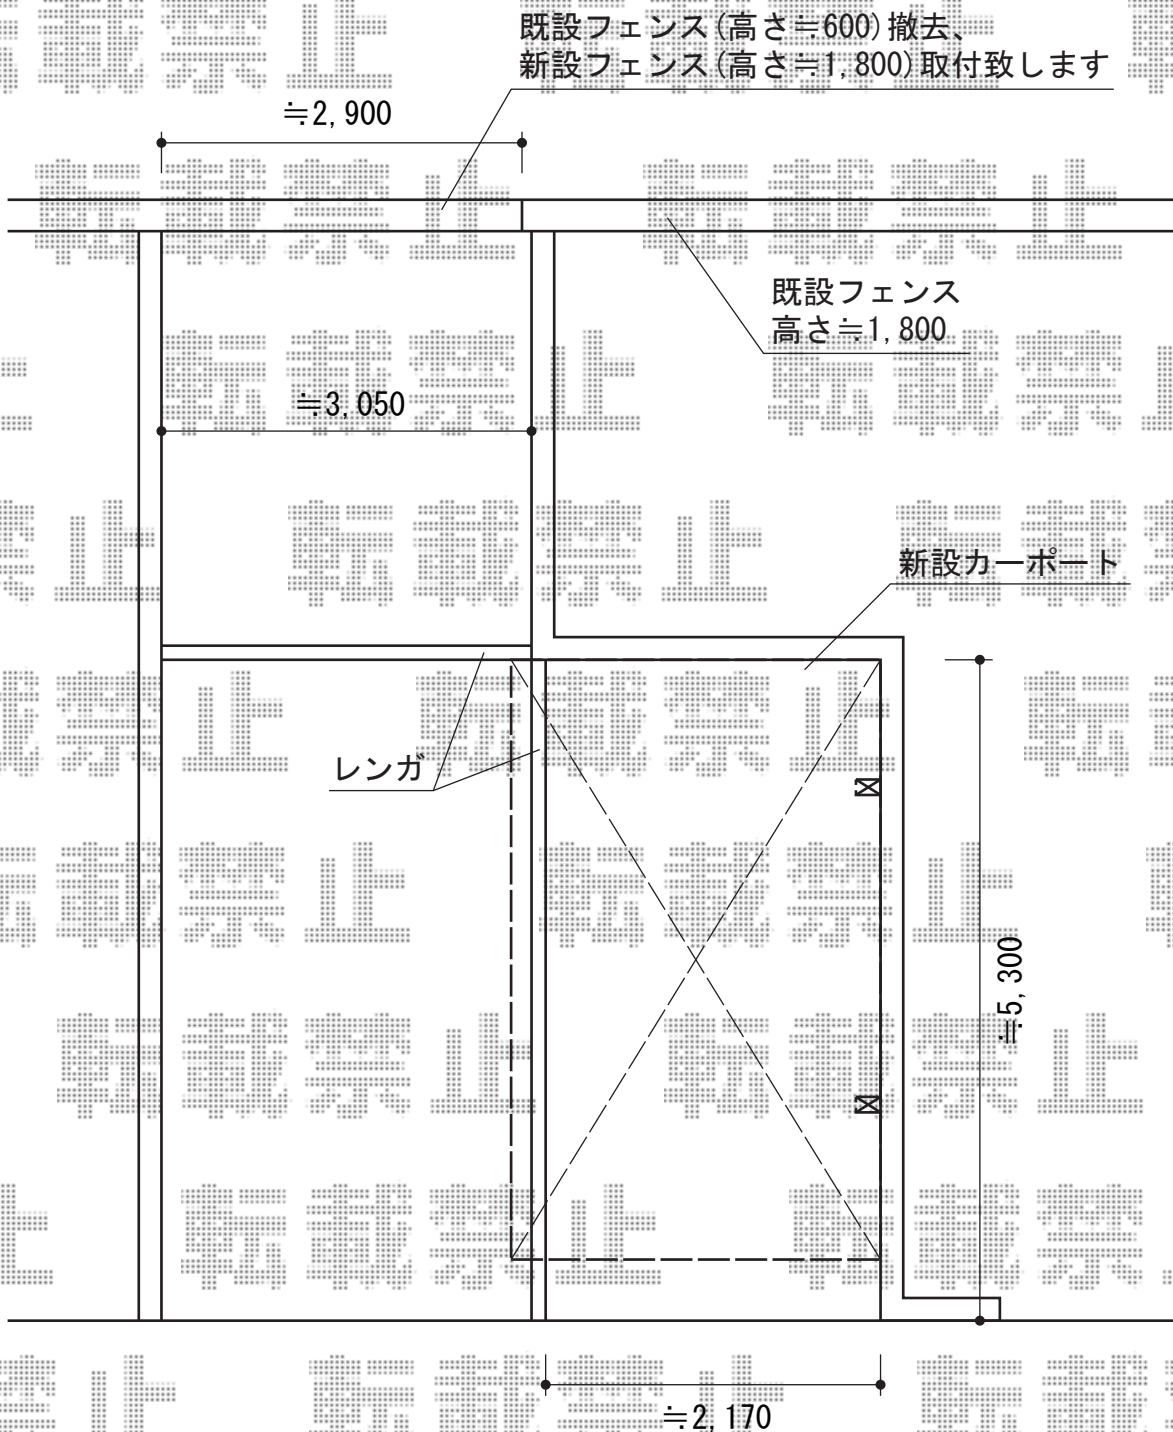

# カーポート・フェンス

TOEX ハイグリッドフェンスN8型 フリーポールタイプ  
本体1枚 (W×H) = (2,000mm×1,800mm) (¥14,000) × 2枚  
柱仕様: T-18 (¥8,400) × 2本  
小口キャップ: (¥440) × 1セット  
色: シャイングレー

Value Select プレシオスポート 積雪~20cm対応  
幅=2,400mm  
奥行=5,052mm  
色: ノーブルステン  
屋根材: ポリカーボネート (スカイブルー)  
柱仕様: 標準柱仕様 (有効高 約1,800mm)

現場状況や作図制限により概略図の内容と多少の違いが生じることがございます。  
施工時は、現場優先とさせて頂きたく思いますので、お立会い頂き、  
最終のご指示のほど、何卒、宜しくお願い致します。

EX-SHOP  
HTTP://WWW.EX-SHOP.NET

担当: 本田