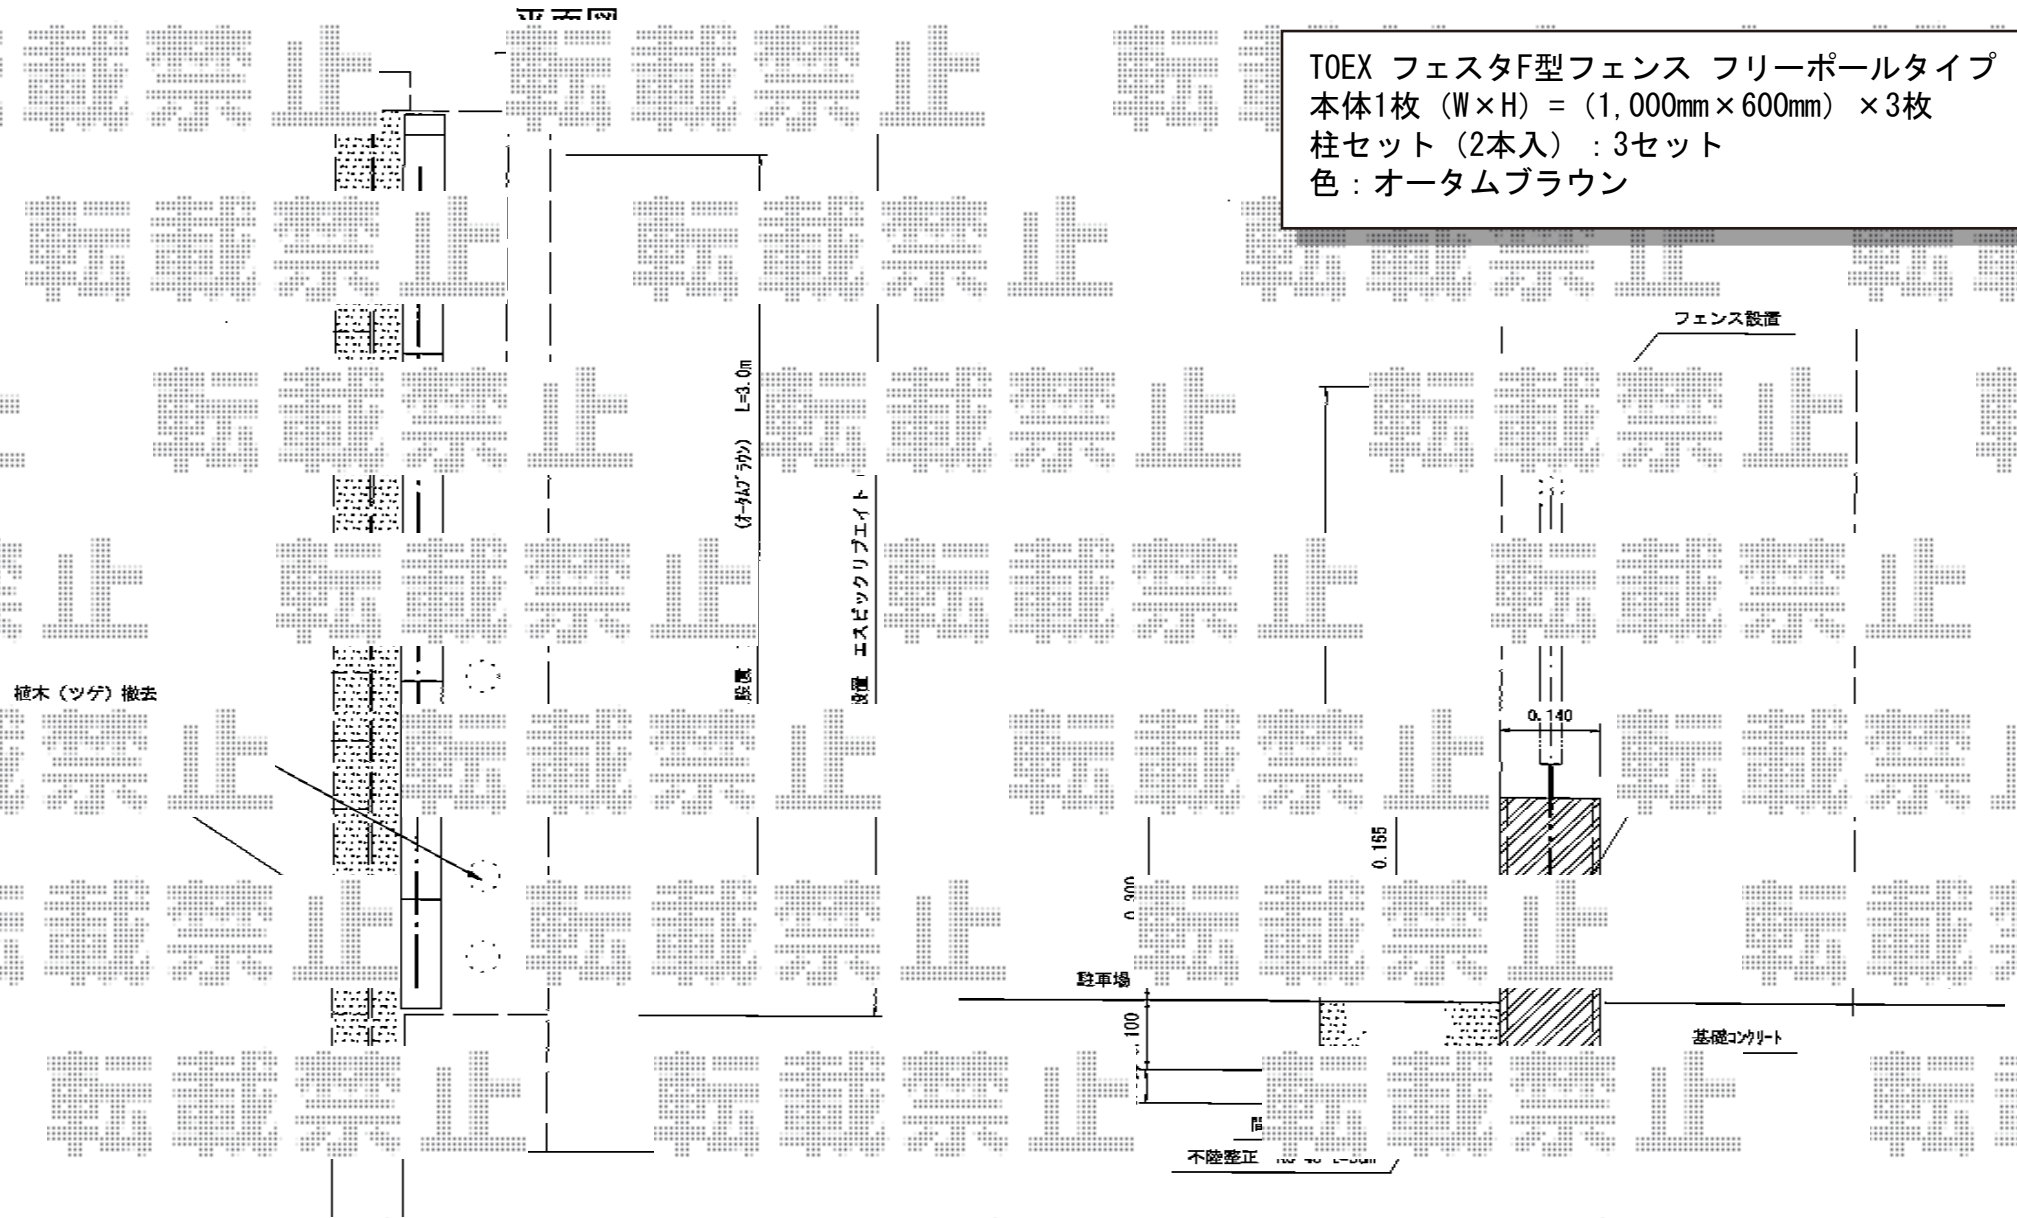

# フェスタF型フェンス フリーポールタイプ

TOEX フェスタF型フェンス フリーポールタイプ  
 本体1枚 (W×H) = (1,000mm×600mm) ×3枚  
 柱セット (2本入) : 3セット  
 色 : オータムブラウン

現場状況や作図制限により概略図の内容と多少の違いが生じることがございます。  
 施工時は、現場優先とさせて頂きたく思いますので、お立会い頂き、  
 最終のご指示のほど、何卒、宜しくお願い致します。