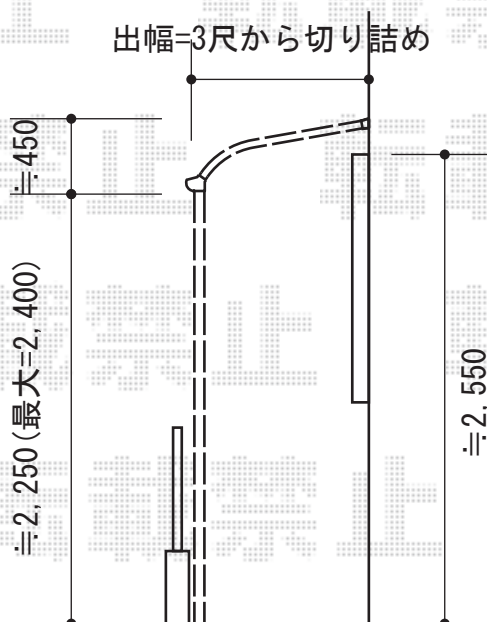

ライザーテラスII R型 テラスタイプ 単体 積雪～20cm対応

→パイプ横からスタートして
設置致します

施工に際して、設置高さの
ご確認を頂けますよう、
お願い致します。

トステム ライザーテラスII R型 テラスタイプ 単体 積雪～20cm対応
間口=関東間1.5間 (柱芯々2,530mm 屋根幅2,750mm)
出幅=3尺 (885mm)
色：シャイングレー
屋根材：ポリカーボネート (クリアマット/すりガラス調)
柱仕様：柱位置固定タイプ (柱2本)
施工方法：上止め仕様