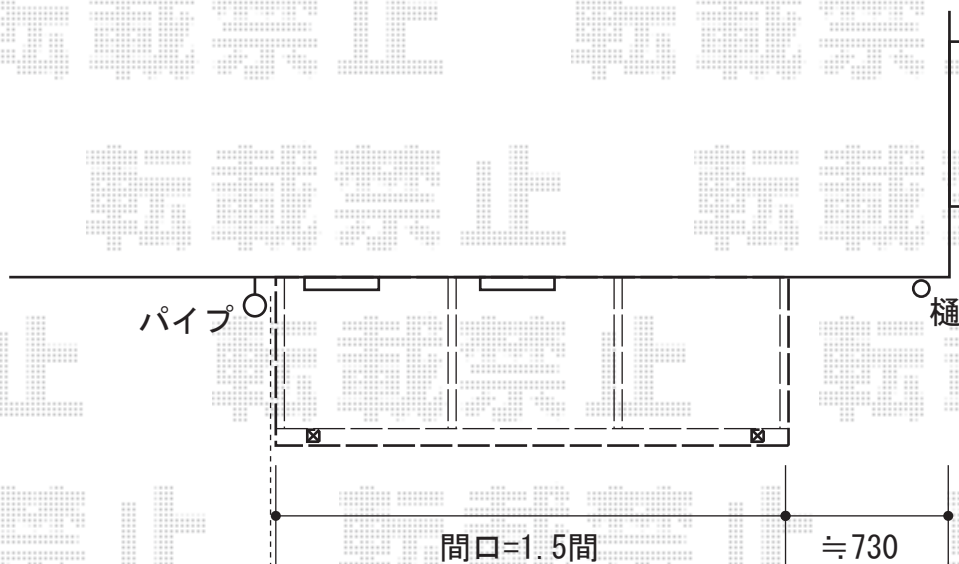

ライザーテラスII R型 テラスタイプ 単体 積雪～20cm対応

→パイプ横からスタートして
設置致します

施工に際して、設置高さの
ご確認を頂けますよう、
お願い致します。

トステム ライザーテラスII R型 テラスタイプ 単体 積雪～20cm対応
間口=関東間1.5間 (柱芯々2,530mm 屋根幅2,750mm)
出幅=3尺 (885mm)
色：シャイングレー
屋根材：ポリカーボネート (クリアマット/すりガラス調)
柱仕様：柱位置固定タイプ (柱2本)
施工方法：上止め仕様