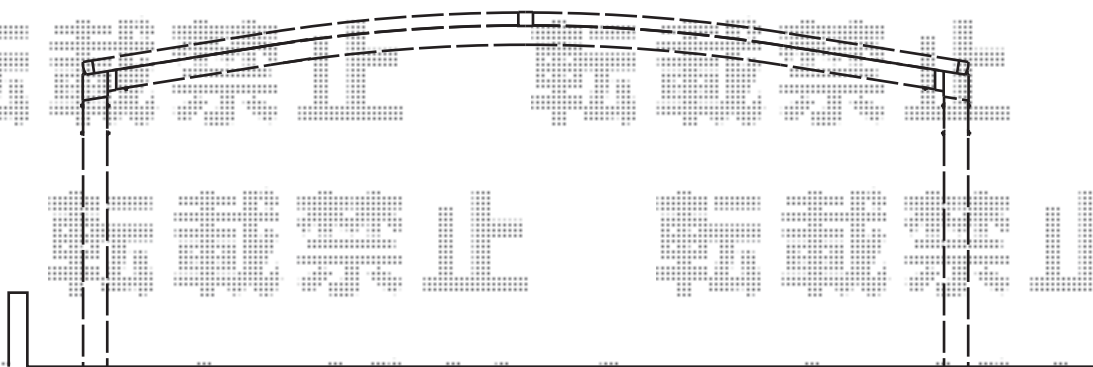

レイナトリプルポート 積雪~20cm対応

YKK AP レイナトリプルポート 積雪~20cm対応
幅=8,000mm
奥行=5,768mm
色：プラチナステン
屋根材：ポリカーボネート（アースブルー）
柱仕様：標準柱仕様（有効高 約2,000mm）

現場状況や作図制限により概略図の内容と多少の違いが生じることがございます。
施工時は、現場優先とさせて頂きたく思いますので、お立会い頂き、
最終のご指示のほど、何卒、宜しくお願い致します。