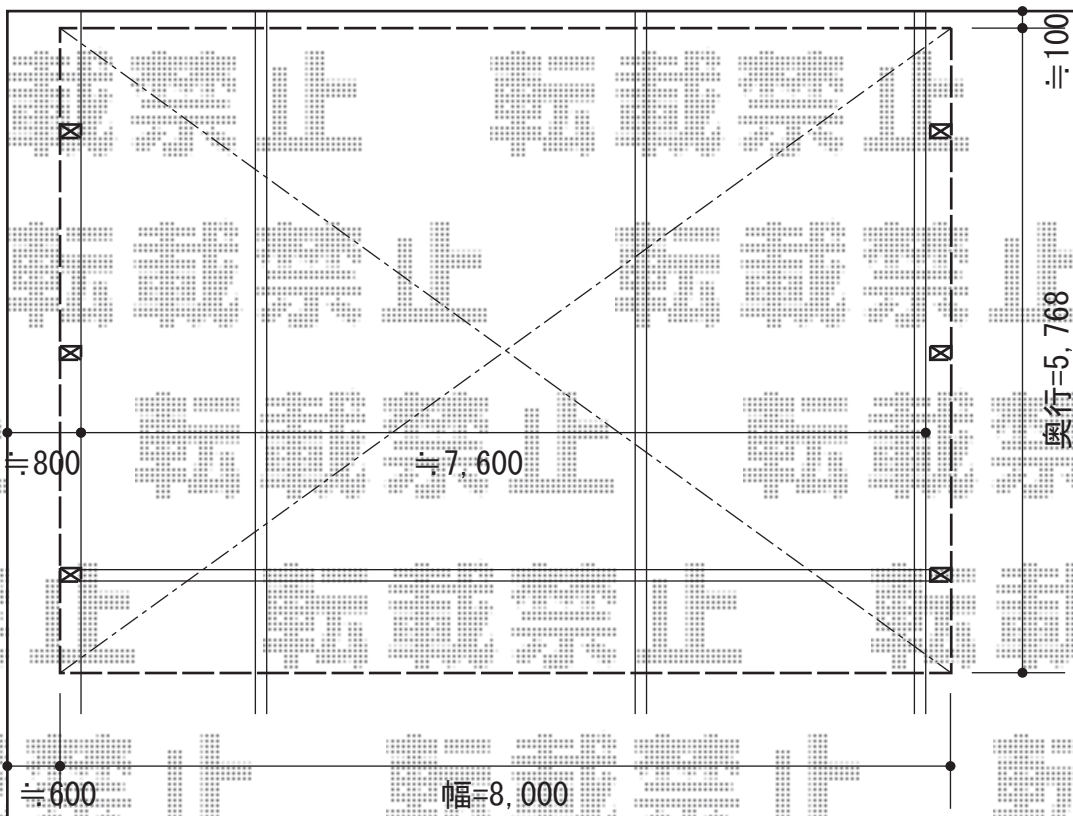

レイナトリプルポート 積雪~20cm対応

YKK AP レイナトリプルポート 積雪~20cm対応
幅=8,000mm
奥行=5,768mm
色：プラチナステン
屋根材：ポリカーボネート（アースブルー）
柱仕様：標準柱仕様（有効高 約2,000mm）

現場状況や作図制限により概略図の内容と多少の違いが生じることがございます。
施工時は、現場優先とさせて頂きたく思いますので、お立会い頂き、
最終のご指示のほど、何卒、宜しくお願い致します。