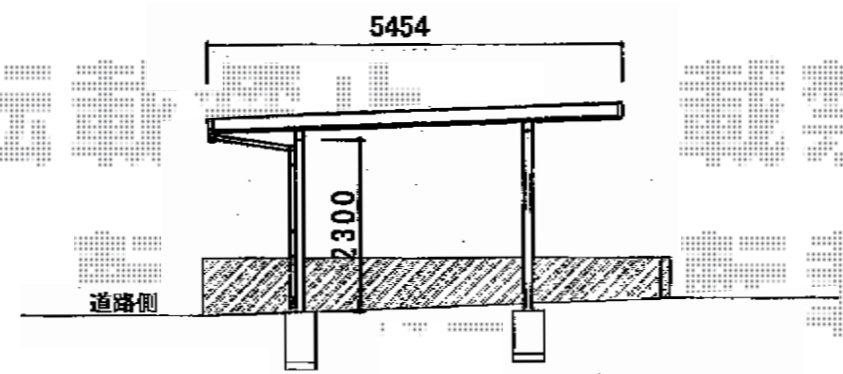

テリオスポートIII 900 3台用 横連棟 6本柱 積雪~30cm対応

転載禁止 転載禁止

トステム テリオスポートIII 900 3台用 横連棟 6本柱 積雪~30cm対応
 幅=8,484mm
 奥行=5,453mm
 色：オータムブラウン
 屋根材：スチール折板（ペフ無）
 柱仕様：角柱・標準柱仕様（有効高 約2,300mm）

現場状況や作図制限により概略図の内容と多少の違いが生じることがございます。
 施工時は、現場優先とさせて頂きたく思いますので、お立会い頂き、
 最終のご指示のほど、何卒、宜しくお願い致します。