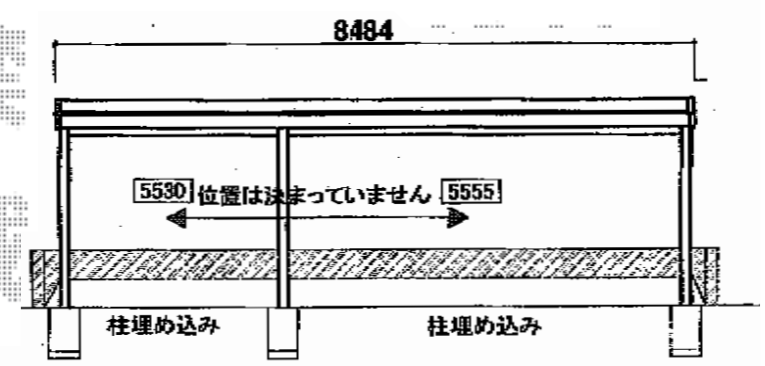

テリオスポートIII 900 3台用 横連棟 6本柱 積雪~30cm対応

転載禁止 転載禁止

トステム テリオスポートIII 900 3台用 横連棟 6本柱 積雪~30cm対応
 幅=8,484mm
 奥行=5,453mm
 色：オータムブラウン
 屋根材：スチール折板（ペフ無）
 柱仕様：角柱・標準柱仕様（有効高 約2,300mm）

現場状況や作図制限により概略図の内容と多少の違いが生じることがございます。
 施工時は、現場優先とさせて頂きたく思いますので、お立会い頂き、
 最終のご指示のほど、何卒、宜しくお願い致します。