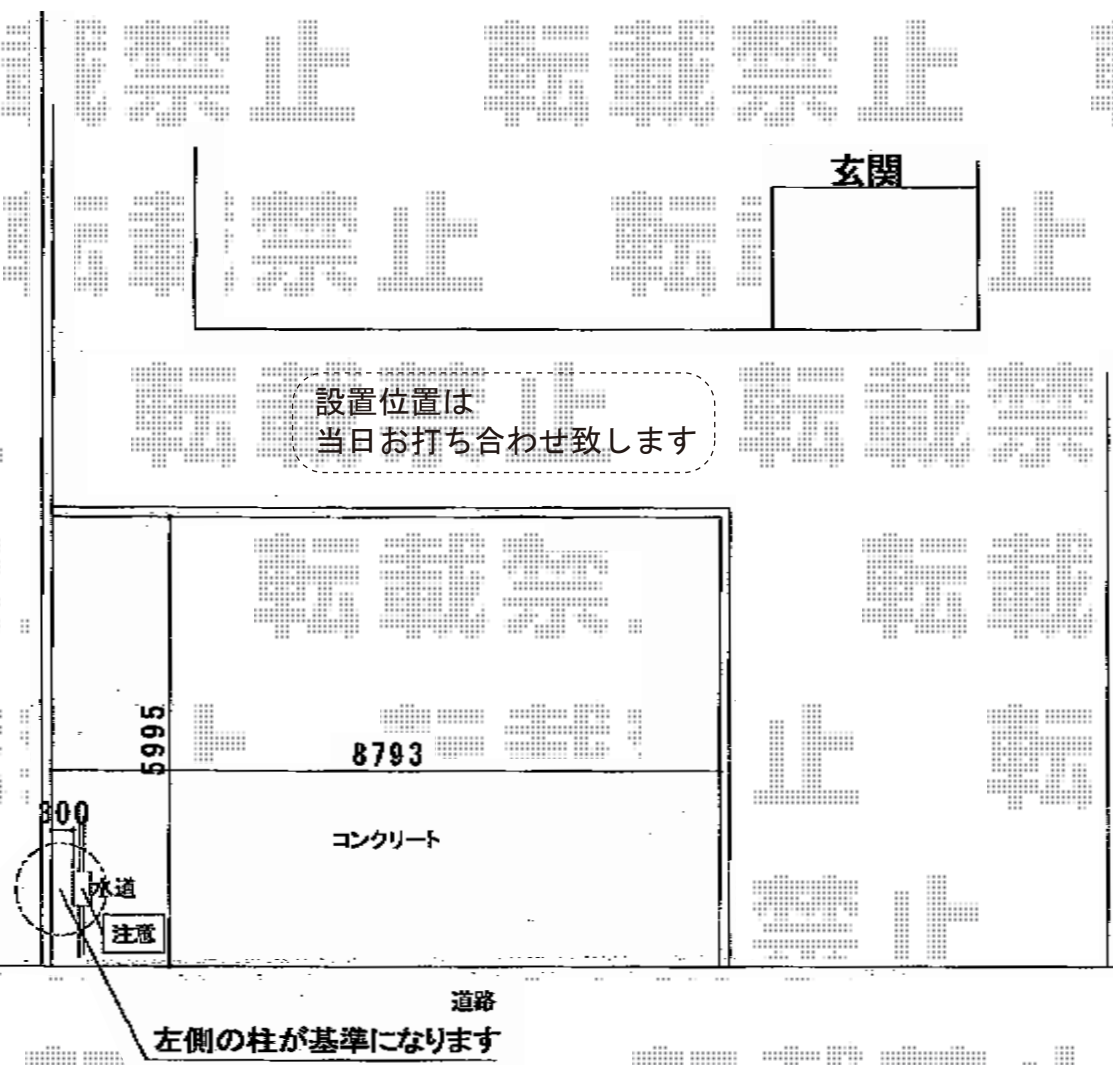

テリオスポートIII 900 3台用 横連棟 6本柱 積雪~30cm対応

転載禁止 転載禁止

トステム テリオスポートIII 900 3台用 横連棟 6本柱 積雪~30cm対応
 幅=8,484mm
 奥行=5,453mm
 色：オータムブラウン
 屋根材：スチール折板（ペフ無）
 柱仕様：角柱・標準柱仕様（有効高 約2,300mm）

現場状況や作図制限により概略図の内容と多少の違いが生じることがございます。
 施工時は、現場優先とさせて頂きたく思いますので、お立会い頂き、
 最終のご指示のほど、何卒、宜しくお願い致します。