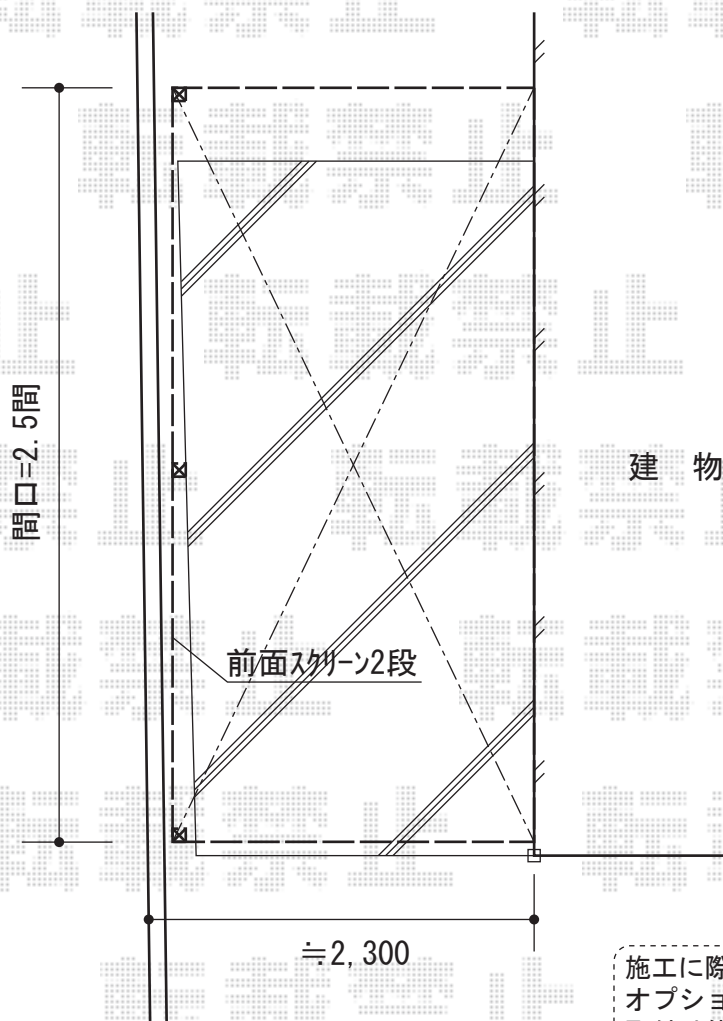

ライザーテラスII F型 テラスタイプ 単体 積雪～20cm対応

施工に際して、  
オプション：物干しの  
取付け位置・高さの  
ご確認を頂きますよう、  
お願い致します。

トステム ライザーテラスII F型 テラスタイプ 単体 積雪～20cm対応  
間口=関東間2.5間通し (柱芯々4,350mm 屋根幅4,570mm)  
出幅=7尺 (2,085mm)  
色：オータムブラウン  
屋根材：ポリカーボネート (ブルースモーク)  
柱仕様：柱位置固定タイプ/ロング柱仕様  
施工方法：上止め仕様

トステム 吊り下げ式物干し ロング 2本入り  
色：オータムブラウン

トステム 前面スクリーン 2段仕様  
色：オータムブラウン  
パネル材：ポリカーボネート (ブルースモーク)

現場状況や作図制限により概略図の内容と多少の違いが生じることがございます。  
施工時は、現場優先とさせて頂きたく思いますので、お立会い頂き、  
最終のご指示のほど、何卒、宜しくお願い致します。

EX-SHOP  
HTTP://WWW.EX-SHOP.NET