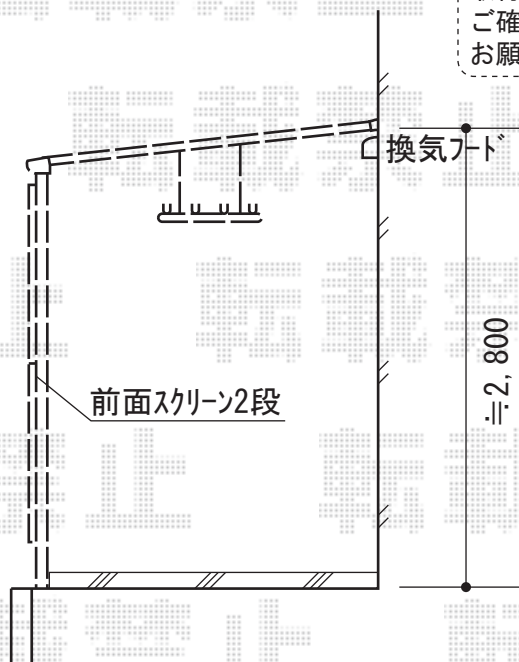

ライザーテラスII F型 テラスタイプ 単体 積雪～20cm対応

施工に際して、  
オプション：物干しの  
取付け位置・高さの  
ご確認を頂きますよう、  
お願い致します。

トステム ライザーテラスII F型 テラスタイプ 単体 積雪～20cm対応  
間口=関東間2.5間通し (柱芯々4,350mm 屋根幅4,570mm)  
出幅=7尺 (2,085mm)  
色：オータムブラウン  
屋根材：ポリカーボネート (ブルースモーク)  
柱仕様：柱位置固定タイプ/ロング柱仕様  
施工方法：上止め仕様

トステム 吊り下げ式物干し ロング 2本入り  
色：オータムブラウン

トステム 前面スクリーン 2段仕様  
色：オータムブラウン  
パネル材：ポリカーボネート (ブルースモーク)

現場状況や作図制限により概略図の内容と多少の違いが生じることがございます。  
施工時は、現場優先とさせて頂きたく思いますので、お立会い頂き、  
最終のご指示のほど、何卒、宜しくお願い致します。

EX-SHOP  
HTTP://WWW.EX-SHOP.NET