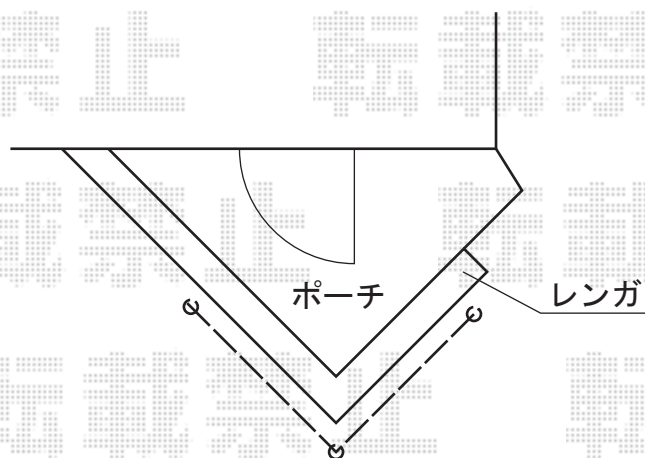

プログコートフェンスM1型

TOEX プログコートフェンスM1型
本体1枚 (W×H) = (976×2,000mm) × 2枚
主柱 : T-20×2本
コーナー柱 : T-20×1本
コーナー取付材セット : 1セット
ブラケットセット : 4セット
色 : マイルドブラック

現場状況や作図制限により概略図の内容と多少の違いが生じることがございます。
施工時は、現場優先とさせて頂きたく思いますので、お立会い頂き、
最終のご指示のほど、何卒、宜しくお願い致します。