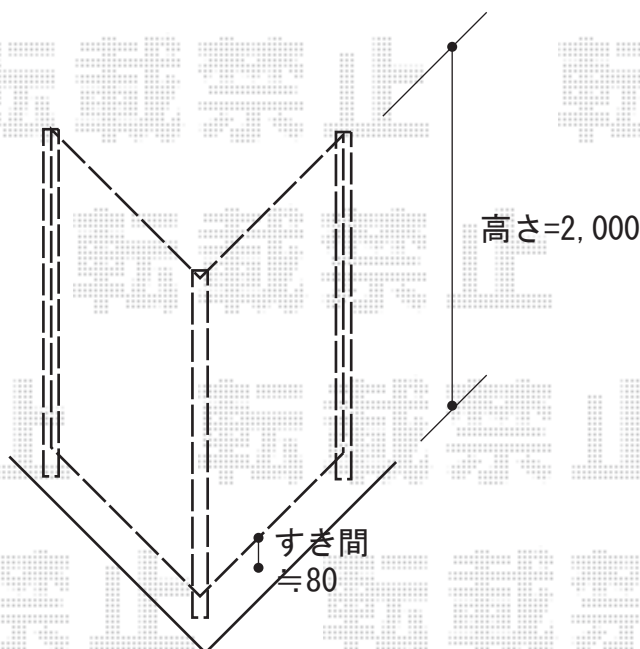

プログコートフェンスM1型

TOEX プログコートフェンスM1型
本体1枚 (W×H) = (976×2,000mm) × 2枚
主柱 : T-20×2本
コーナー柱 : T-20×1本
コーナー取付材セット : 1セット
ブラケットセット : 4セット
色 : マイルドブラック

現場状況や作図制限により概略図の内容と多少の違いが生じることがございます。
施工時は、現場優先とさせて頂きたく思いますので、お立会い頂き、
最終のご指示のほど、何卒、宜しくお願い致します。