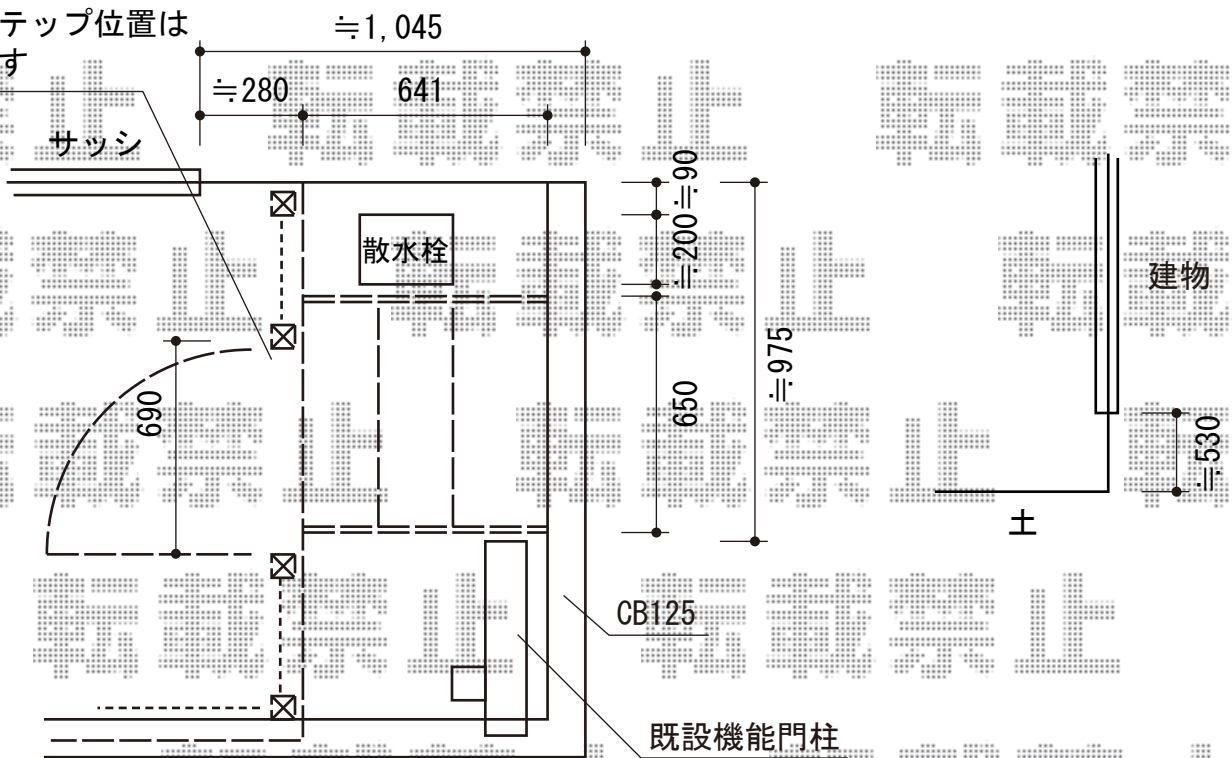

リウッドデッキ 200 単体

デッキ門扉とステップ位置は
ずれが発生します

YKK AP リウッドデッキ 200 単体

間口=2.5間 (4,451mm)
出幅=5尺 (1,520mm)
色：床板 レッドブラウン/束柱 カームブラック
床板：縦貼り
束柱：Hタイプ (600~700mm)
追加部材：幕板部材
メーカー希望小売価格：¥274,000.-

YKK AP リウッドステップ5型 Tタイプ 2段

色：レッドブラウン
メーカー希望小売価格：¥47,500.-

YKK AP リウッドデッキフェンス+デッキ門扉2型<ラチス格子>

本体1枚 (W×H)=08用T100 (745mm×900mm) ×4枚・10用T100 (945mm×900mm) ×2枚・12用T100 (1,145mm×900mm) ×2枚
中柱：T100×4本
端柱：T100×2本
90度専用角柱：T100×2本
デッキ門扉2型：本体T100用
デッキ門扉用柱：中柱+ (吊元用) 中柱T100
デッキ材補強材 (先付用)：5セット
色：レッドブラウン