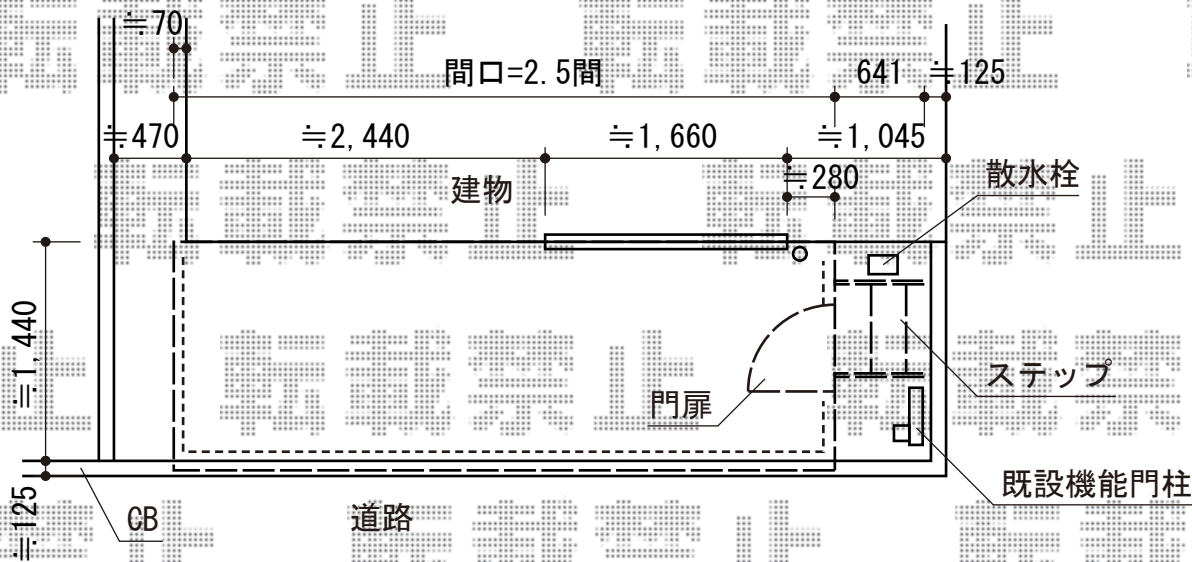

リウッドデッキ 200 単体

デッキ門扉とステップ位置は
ずれが発生します

YKK AP リウッドデッキ 200 単体

間口=2.5間 (4,451mm)
出幅=5尺 (1,520mm)
色：床板 レッドブラウン/束柱 カームブラック
床板：縦貼り
束柱：Hタイプ (600~700mm)
追加部材：幕板部材
メーカー希望小売価格：¥274,000.-

YKK AP リウッドステップ5型 Tタイプ 2段

色：レッドブラウン
メーカー希望小売価格：¥47,500.-

YKK AP リウッドデッキフェンス+デッキ門扉2型<ラチス格子>

本体1枚 (W×H)=08用T100 (745mm×900mm) ×4枚・10用T100 (945mm×900mm) ×2枚・12用T100 (1,145mm×900mm) ×2枚
中柱：T100×4本
端柱：T100×2本
90度専用角柱：T100×2本
デッキ門扉2型：本体T100用
デッキ門扉用柱：中柱+ (吊元用) 中柱T100
デッキ材補強材 (先付用)：5セット
色：レッドブラウン

現場状況や作図制限により概略図の内容と多少の違いが生じることがございます。
施工時は、現場優先とさせて頂きたく思いますので、お立会い頂き、
最終のご指示のほど、何卒、宜しくお願い致します。

EX-SHOP

HTTP://WWW.EX-SHOP.NET

担当：西村