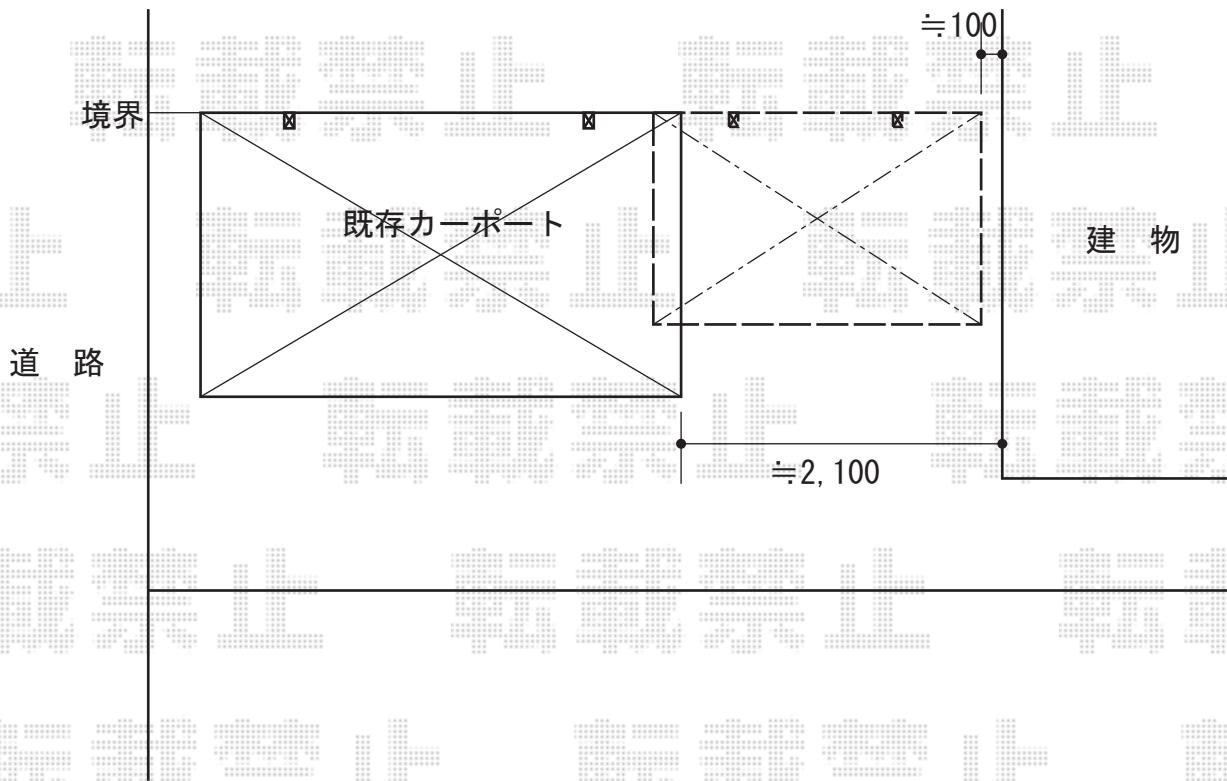

エクスルーフ 独立テラス 前上がり

トステム エクスルーフ 独立テラス 前上がり 積雪 \sim 30cm対応
間口=1.0間 (2,147mm)
出幅=6尺 (1,836mm)
色：シャイングレー
屋根材：熱線吸収アクアポリカーボネート (ライトブルー)
柱仕様：ロング柱28仕様 (有効高 約2,796mm)

現場状況や作図制限により概略図の内容と多少の違いが生じることがございます。
施工時は、現場優先とさせて頂きたく思いますので、お立会い頂き、
最終のご指示のほど、何卒、宜しくお願い致します。