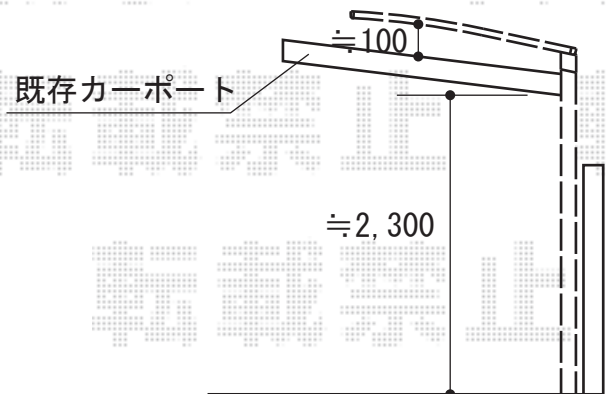

エクスルーフ 独立テラス 前上がり

トステム エクスルーフ 独立テラス 前上がり 積雪 \sim 30cm対応
間口=1.0間 (2,147mm)
出幅=6尺 (1,836mm)
色：シャイングレー
屋根材：熱線吸収アクアポリカーボネート (ライトブルー)
柱仕様：ロング柱28仕様 (有効高 約2,796mm)

現場状況や作図制限により概略図の内容と多少の違いが生じることがございます。
施工時は、現場優先とさせて頂きたく思いますので、お立会い頂き、
最終のご指示のほど、何卒、宜しくお願い致します。