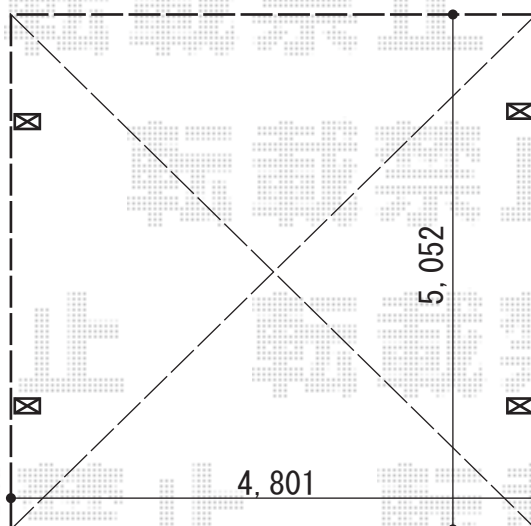

レイナツインポート 積雪~20cm対応

YKK AP レйнаツインポート 積雪~20cm対応

幅=4,801mm

奥行=5,052mm

色：プラチナステン

屋根材：熱線遮断ポリカーボネート（アースブルーマット調）

柱仕様：標準柱仕様（有効高 約2,000mm）

現場状況や作図制限により概略図の内容と多少の違いが生じることがございます。
施工時は、現場優先とさせて頂きたく思いますので、お立会い頂き、
最終のご指示のほど、何卒、宜しくお願い致します。