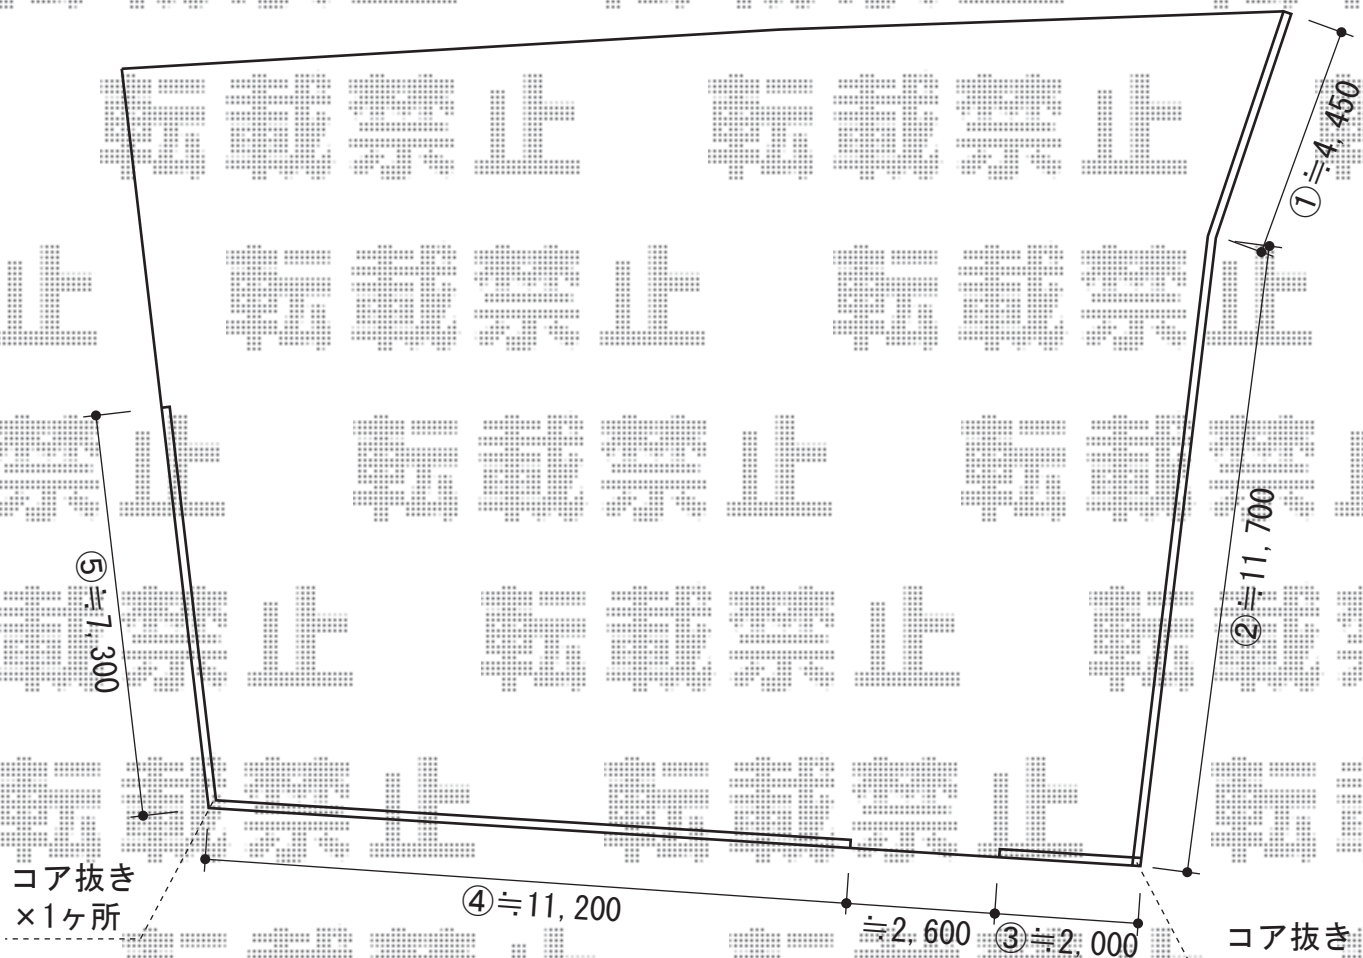

# ハイミレーヌR5型フェンス フリーポールタイプ

TOEX ハイミレーヌR5型フェンス フリーポールタイプ  
本体1枚 (W×H) = (1,975.5mm × 600mm) × 19枚  
柱仕様 : T-6 × 25本  
部品セットB : 25セット  
コーナー継手B : T-6 × 3セット  
端部キャップ : 4セット  
色 : オータムブラウン

現場状況や作図制限により概略図の内容と多少の違いが生じることがございます。  
施工時は、現場優先とさせて頂きたく思いますので、お立会い頂き、  
最終のご指示のほど、何卒、宜しくお願い致します。