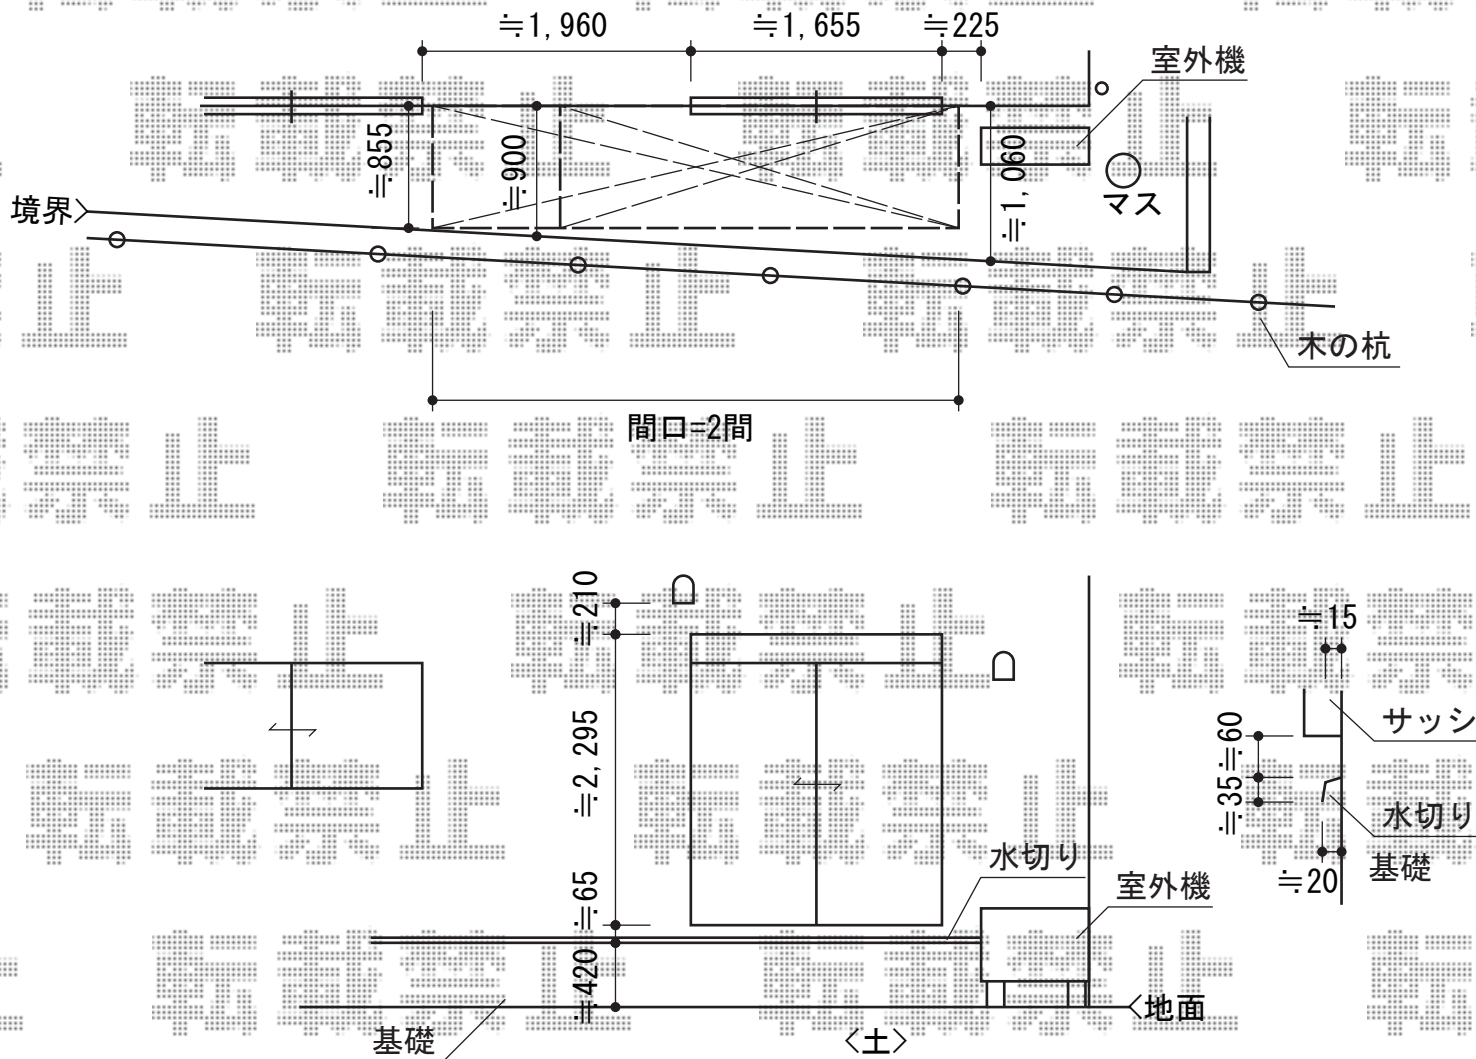

バルコニー・テラス屋根

トステム アクトステージA型 太格子 単体 柱建て式
 間口=関東間2.0間 (3,650mm)
 出幅=3尺 (885mm)
 色：シャイングレー
 床材：塩ビデッキボード (木目)
 柱仕様：柱建て式
 オプション：デッキ材雨受け部材
 追加部材：根太掛け補強70角やぐら部材

トステム ライザーテラスII F型 アクトステージ 屋根置き式用 単体 積雪~20cm対応
 間口=関東間2.0間 (4,020mm)
 出幅=3尺 (885mm)
 色：シャイングレー
 屋根材：ポリカーボネート (クリアマット/すりガラス調)
 柱仕様：柱位置固定タイプ (柱2本)
 施工方法：上止め仕様

トステム 吊り下げ物干し 標準 2本入り
 色：シャイングレー

現場状況や作図制限により概略図の内容と多少の違いが生じることがございます。
 施工時は、現場優先とさせて頂きたく思いますので、お立会い頂き、
 最終のご指示のほど、何卒、宜しくお願い致します。

EX-SHOP
[HTTP://WWW.EX-SHOP.NET](http://www.ex-shop.net)

担当：西村

全ての著作権は、エクスショップに帰属します。当社とのお取引目的外の使用・複製・転載禁止となっております。