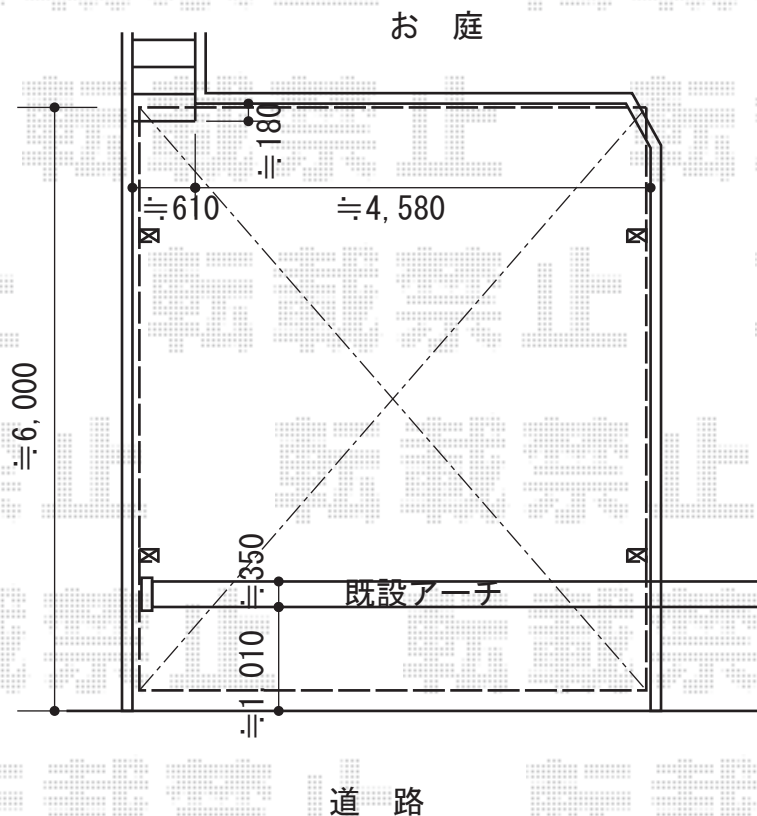

エフルージュ ツイン 積雪~20cm対応

樋は、既存アーチの柱を利用して落します

YKK AP エフルージュ ツイン 積雪~20cm対応
幅=5,098mm
奥行=5,768mm
色：プラチナステン
屋根材：熱線遮断ポリカーボネート（アースブルーマット調）
柱仕様：ハイロング柱仕様（有効高 約2,800mm）

現場状況や作図制限により概略図の内容と多少の違いが生じることがございます。
施工時は、現場優先とさせて頂きたく思いますので、お立会い頂き、
最終のご指示のほど、何卒、宜しくお願い致します。