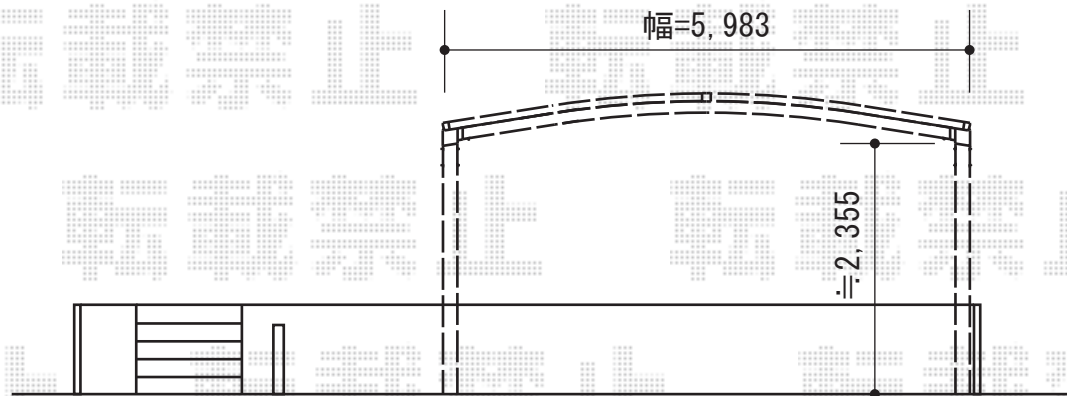

# レイナツインポート 積雪~20cm対応

YKK AP レйнаツインポート 積雪~20cm対応  
幅=5,983mm  
奥行=5,052mm  
色：プラチナステン  
屋根材：ポリカーボネート（アースブルー）  
柱仕様：ハイルーフ柱仕様（有効高 約2,355mm）

現場状況や作図制限により概略図の内容と多少の違いが生じることがございます。  
施工時は、現場優先とさせて頂きたく思いますので、お立会い頂き、  
最終のご指示のほど、何卒、宜しくお願い致します。