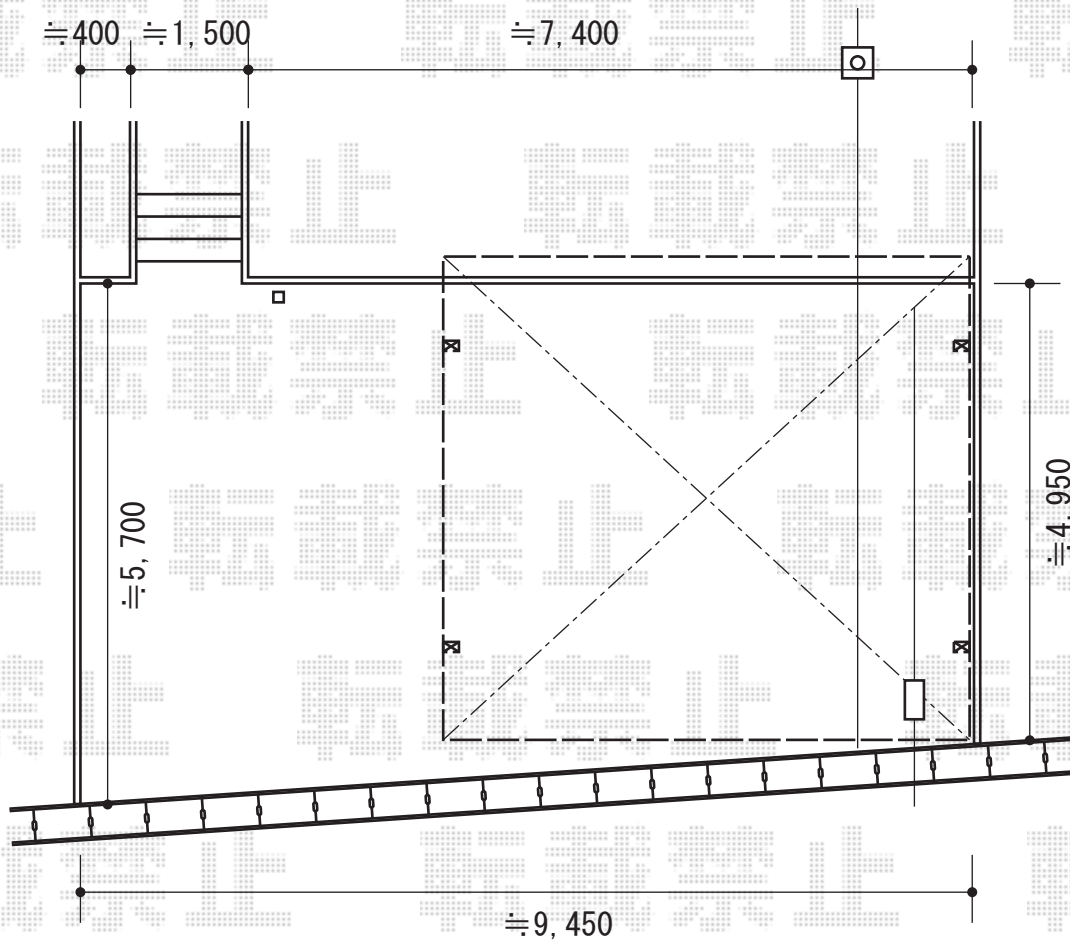

# レイナツインポート 積雪~20cm対応

YKK AP レйнаツインポート 積雪~20cm対応  
幅=5,983mm  
奥行=5,052mm  
色：プラチナステン  
屋根材：ポリカーボネート（アースブルー）  
柱仕様：ハイルーフ柱仕様（有効高 約2,355mm）

現場状況や作図制限により概略図の内容と多少の違いが生じることがございます。  
施工時は、現場優先とさせて頂きたく思いますので、お立会い頂き、  
最終のご指示のほど、何卒、宜しくお願い致します。