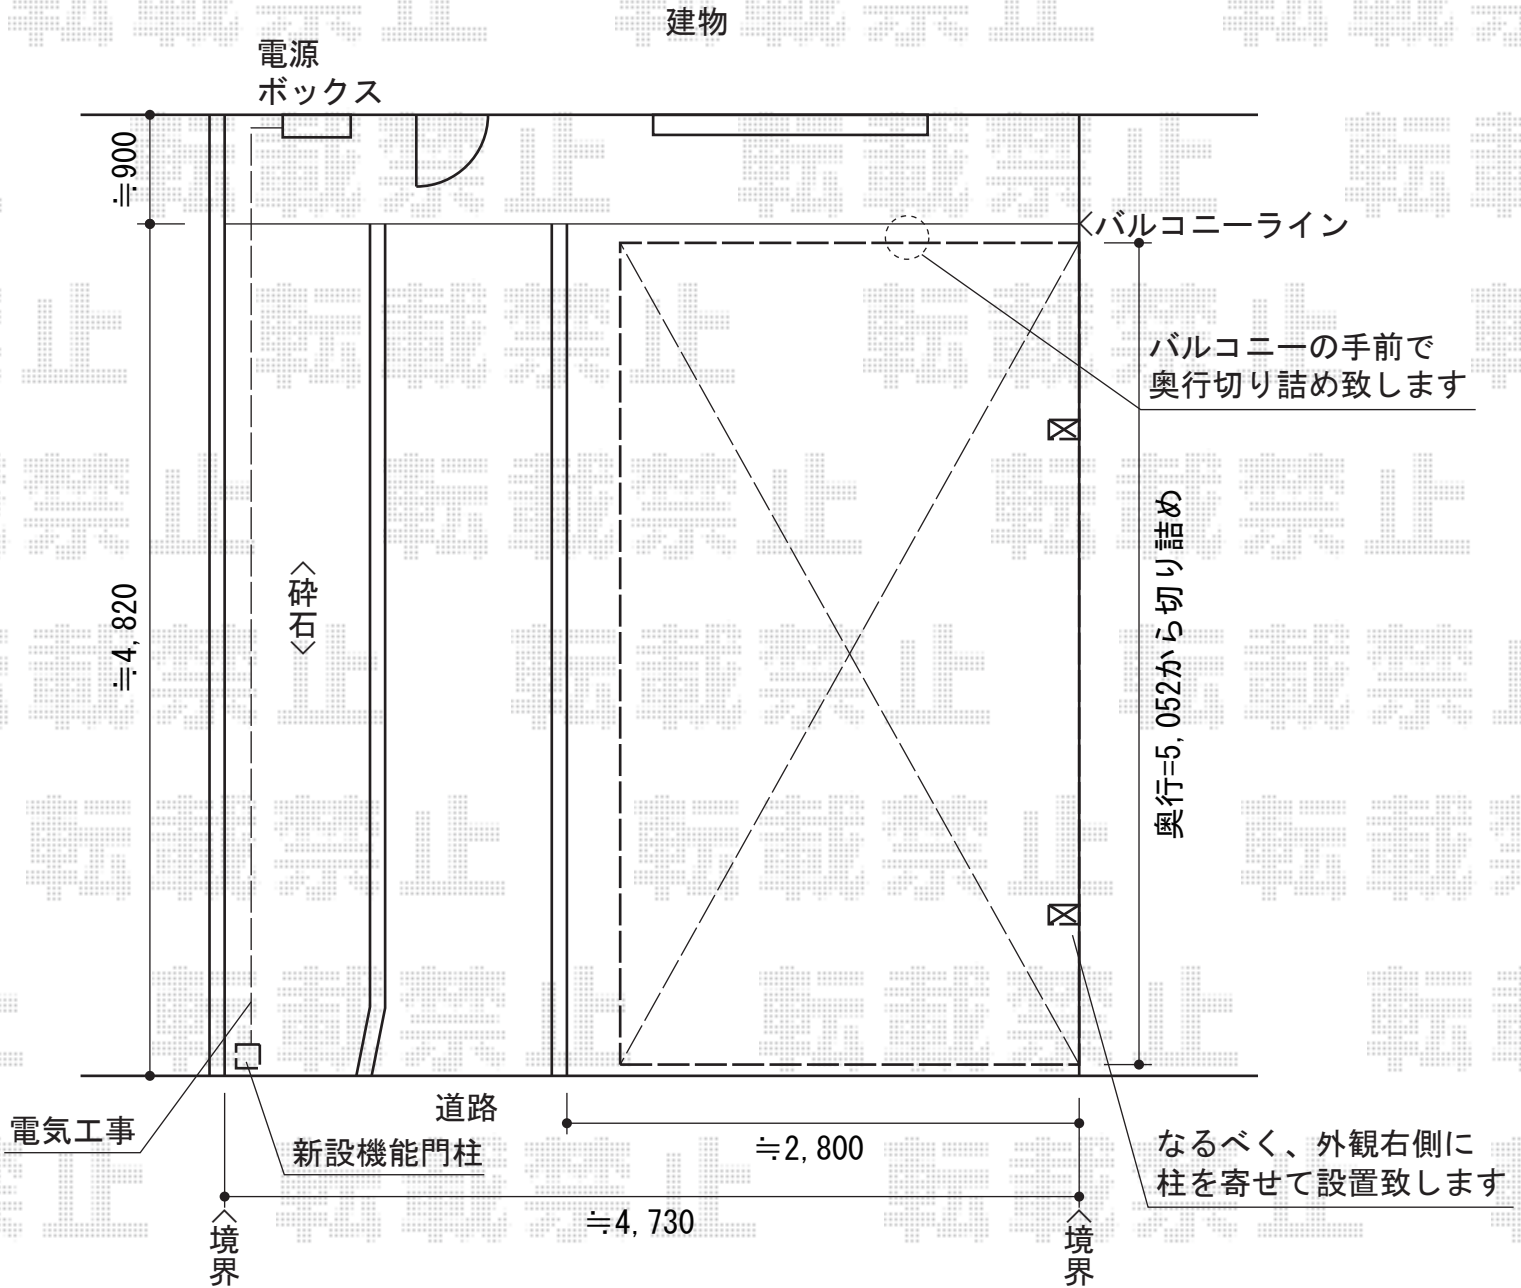

カーポート・機能門柱

YKK AP レイナポート 積雪~20cm対応

幅=2,700mm

奥行=5,052mm

色：プラチナステン

屋根材：ポリカーボネート（トーマイマット/すりガラス調）

柱仕様：ハイルーフ柱仕様（有効高 約2,355mm）

TOEX アプローチポールアロット1型

ポール：(¥18,600) × 1

1型用支柱キャップ：(¥2,500) × 1

ポスト：縦型ポスト（錠無し/前入れ後取り出し）(¥28,900) × 1

色：シャイングレー

現場状況や作図制限により概略図の内容と多少の違いが生じることがございます。
 施工時は、現場優先とさせて頂きたく思いますので、お立会い頂き、
 最終のご指示のほど、何卒、宜しくお願い致します。

EX-SHOP

HTTP://WWW.EX-SHOP.NET