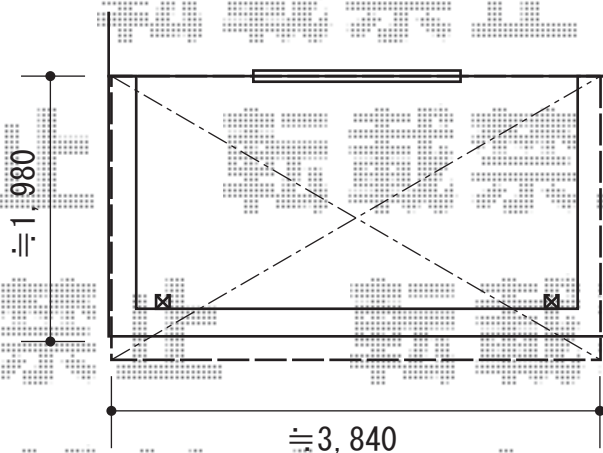

パワーアルファ RB型 屋根タイプ 単体 積雪～30cm対応

バルコニー屋根

トステム パワーアルファ RB型 屋根タイプ 単体 積雪～30cm対応
間口=2.0間 (柱芯々3,650mm 屋根幅3,840mm)
出幅=7尺 (2,085mm)
色：シャイングレー
屋根材：ポリカーボネート (クリアマット・すりガラス調)
柱仕様：柱奥行移動タイプ (柱2本)
施工方法：上止め仕様
柱固定部品仕様：中間用×2

トステム 吊り下げ物干し 標準2本入
色：シャイングレー
数量：1セット

現場状況や作図制限により概略図の内容と多少の違いが生じることがございます。
施工時は、現場優先とさせて頂きたく思いますので、お立会い頂き、
最終のご指示のほど、何卒、宜しくお願い致します。

EX-SHOP
HTTP://WWW.EX-SHOP.NET

担当：竹下

全ての著作権は、エクスショップに帰属します。当社とのお取引目的外の使用・複製・転載禁止となっております。