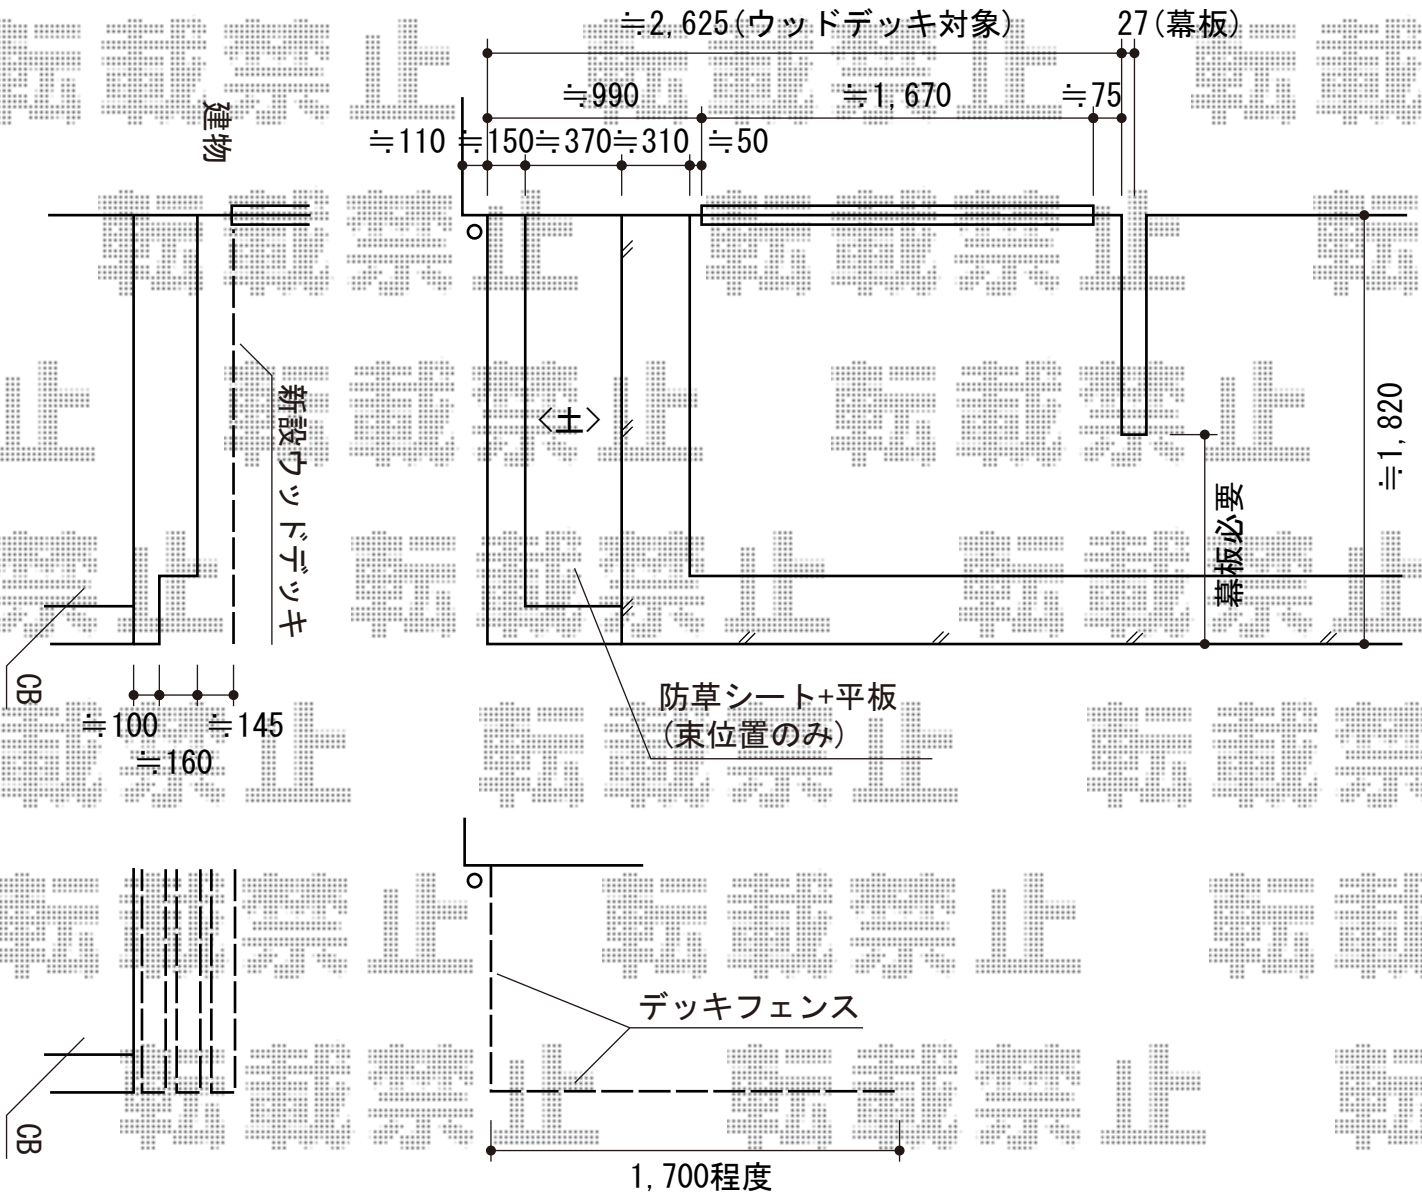

リウッドデッキ200 単体

YKK AP リウッドデッキ200 単体

間口=1.5間 (2,651mm)

出幅=6尺 (1,820mm)

色：ナチュラルブラウン

床板：縦貼り

束柱：Tタイプ (400~500mm) (プラチナステン)

YKK AP [外観左+正面]リウッドデッキフェンス1型 井桁格子

本体1枚 (W×H) =08用T80 (745×700mm) ×2

本体1枚 (W×H) =10用T80 (945×700mm) ×2

中柱：T80×2

端柱：T80×2

90度専用角柱：T80×1

デッキ材補強材：先付用×1

色：ナチュラルブラウン

現場状況や作図制限により概略図の内容と多少の違いが生じることがございます。
 施工時は、現場優先とさせて頂きたく思いますので、お立会い頂き、
 最終のご指示のほど、何卒、宜しくお願い致します。