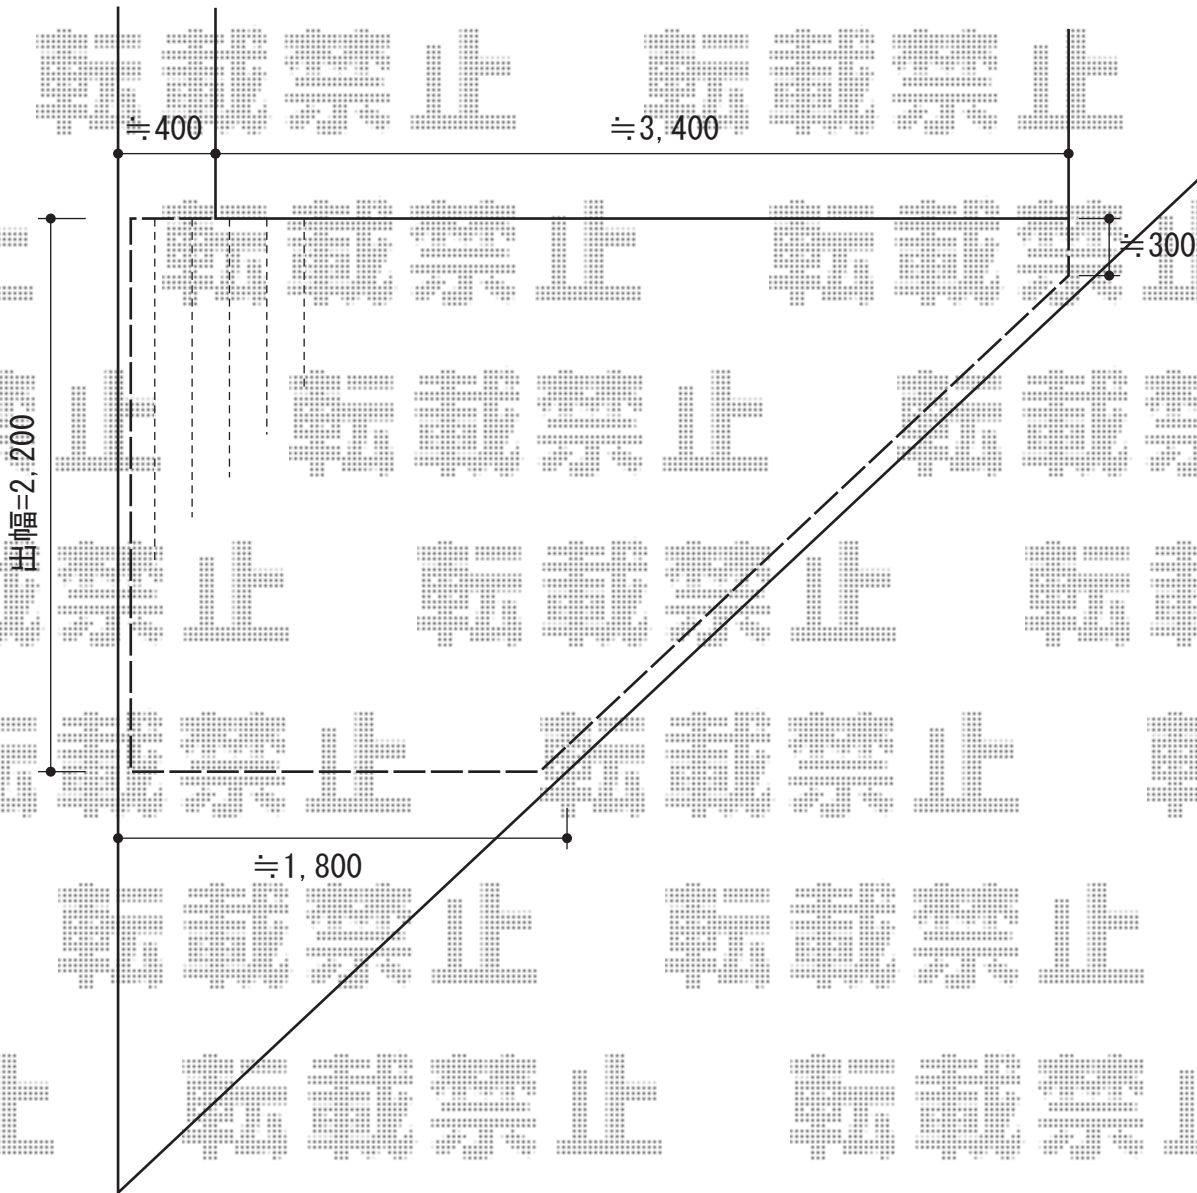

# リウッドデッキ200 単体

YKK AP リウッドデッキ200 単体

間口=3,851mm

出幅=8尺 (2,420mm)

色：レッドブラウン

床板：縦貼り

束柱：Tタイプ (400~500mm) (カームブラック)

追加部材：斜め加工用部材