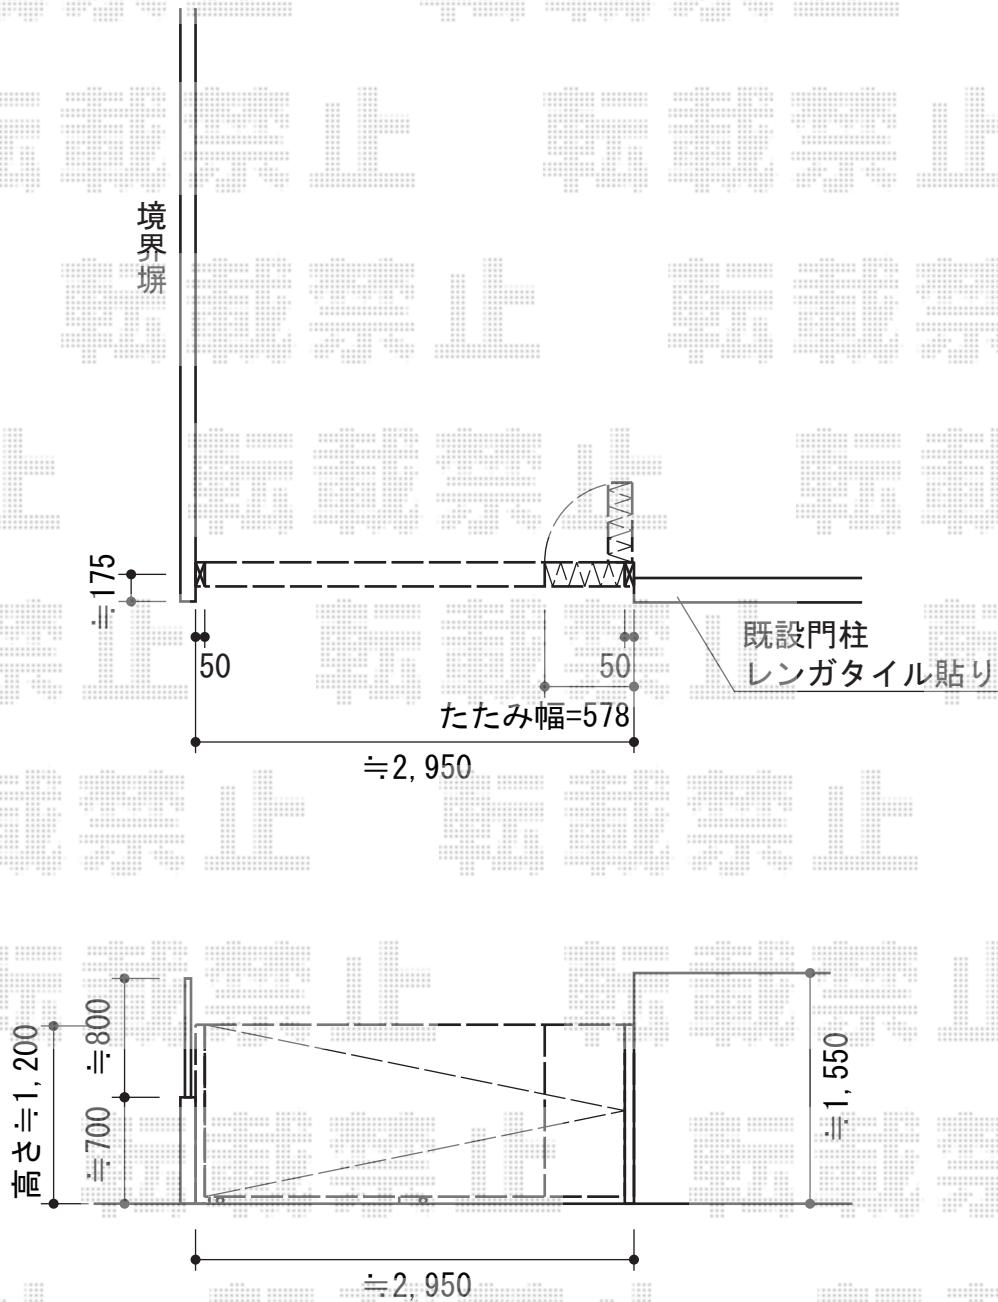

# トリップゲート ペットガード型 ノンレール 片開き

Value Select トリップゲート ペットガード型 ノンレール 片開き  
開口幅=2,903mm  
全幅=3,003mm  
たたみ幅=578mm  
高さ=1,200mm  
色：ブラック  
キャスター数：2箇所  
落棒数：2本

現場状況や作図制限により概略図の内容と多少の違いが生じることがございます。  
施工時は、現場優先とさせて頂きたく思いますので、お会い頂き、  
最終のご指示のほど、何卒、宜しくお願い致します。