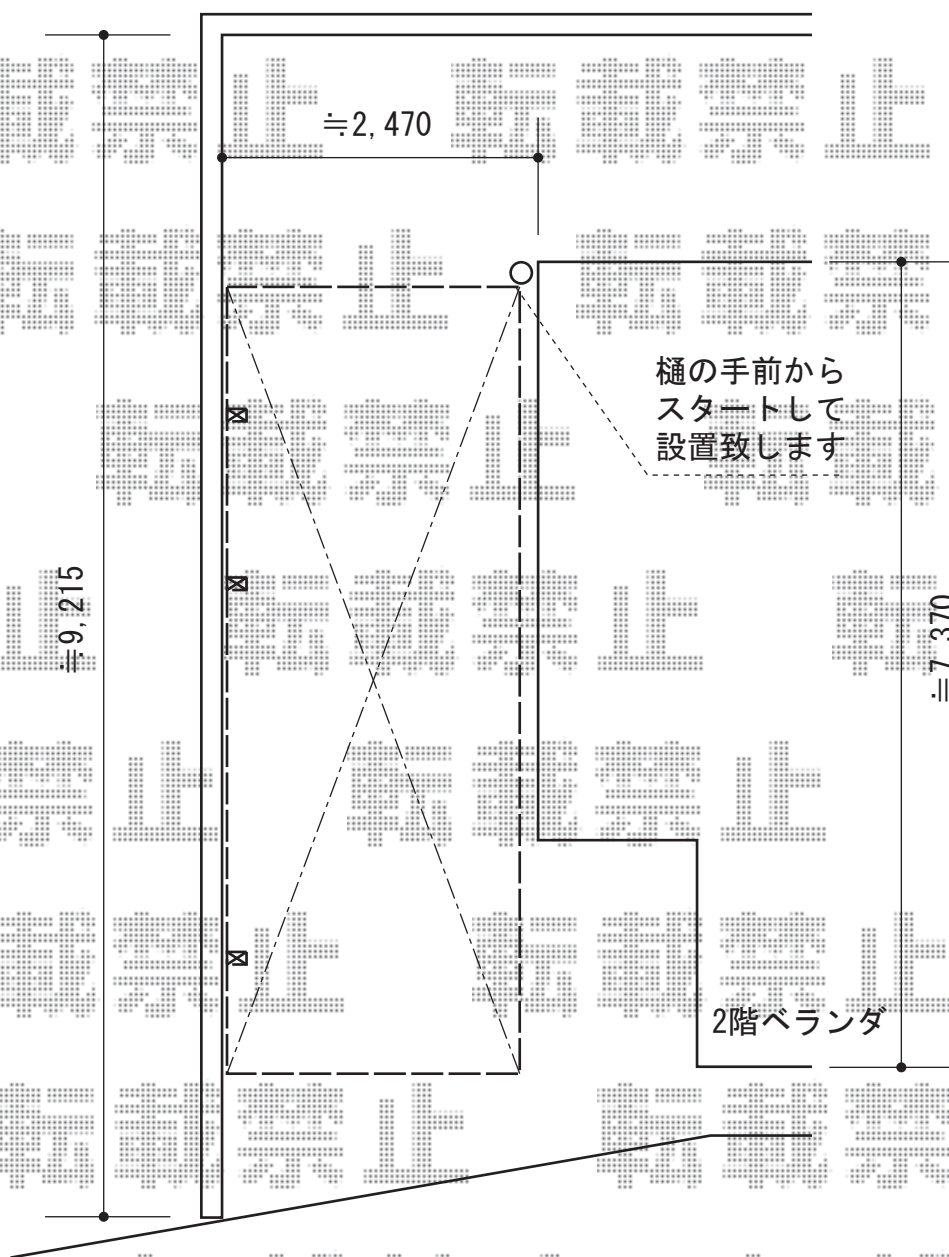

レイナポート 延長 積雪~20cm対応

YKK AP レイナポート 延長 積雪~20cm対応
幅=2,400mm
奥行=7,200mm
色：ホワイト
屋根材：ポリカーボネート（トーマイマット）
柱仕様：ハイルーフ柱仕様（有効高 約2,355mm）

現場状況や作図制限により概略図の内容と多少の違いが生じることがございます。
施工時は、現場優先とさせて頂きたく思いますので、お立会い頂き、
最終のご指示のほど、何卒、宜しくお願い致します。