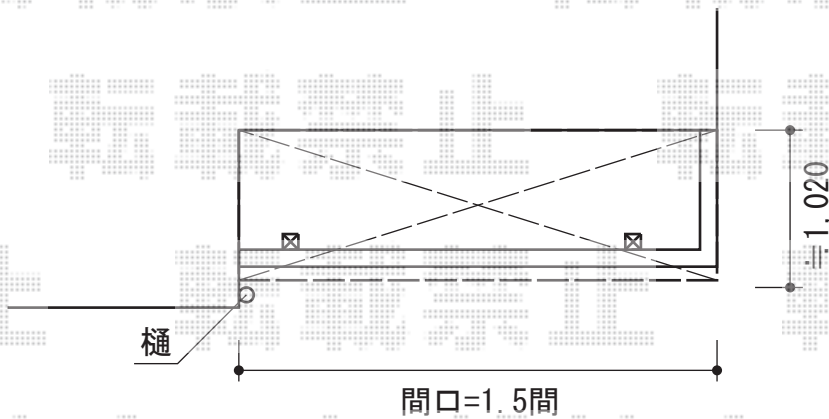

## ライザーテラスII F型 屋根タイプ 単体

トステム ライザーテラスII F型 屋根タイプ 単体 積雪～20cm対応  
間口=関東間1.5間 (柱芯々2,530mm 屋根幅2,750mm)  
出幅=4尺 (1,185mm)  
色：シャイングレー  
屋根材：ポリカーボネート (クリアマット・すりガラス調)  
柱仕様：柱奥行移動タイプ  
施工方法：上止め仕様  
柱固定部品仕様：中間用

現場状況や作図制限により概略図の内容と多少の違いが生じることがございます。  
施工時は、現場優先とさせていただきますので、お立会い頂き、  
最終のご指示のほど、何卒、宜しくお願い致します。

EX-SHOP  
[HTTP://WWW.EX-SHOP.NET](http://www.ex-shop.net)

担当:小林