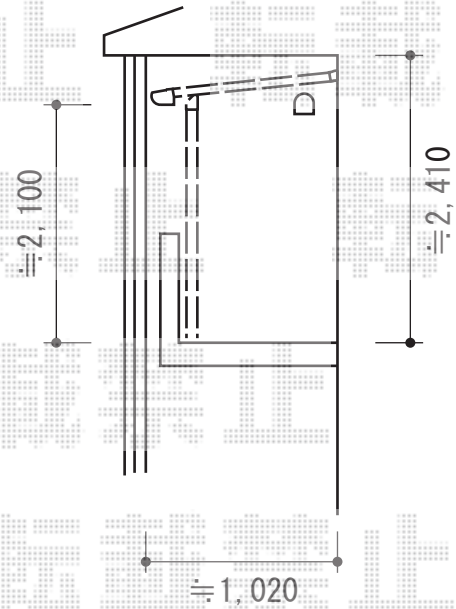

## ライザーテラスII F型 屋根タイプ 単体

トステム ライザーテラスII F型 屋根タイプ 単体 積雪～20cm対応  
間口=関東間1.5間 (柱芯々2,530mm 屋根幅2,750mm)  
出幅=4尺 (1,185mm)  
色：シャイングレー  
屋根材：ポリカーボネート (クリアマット・すりガラス調)  
柱仕様：柱奥行移動タイプ  
施工方法：上止め仕様  
柱固定部品仕様：中間用

現場状況や作図制限により概略図の内容と多少の違いが生じることがございます。  
施工時は、現場優先とさせていただきますので、お立会い頂き、  
最終のご指示のほど、何卒、宜しくお願い致します。

EX-SHOP  
[HTTP://WWW.EX-SHOP.NET](http://www.ex-shop.net)

担当:小林