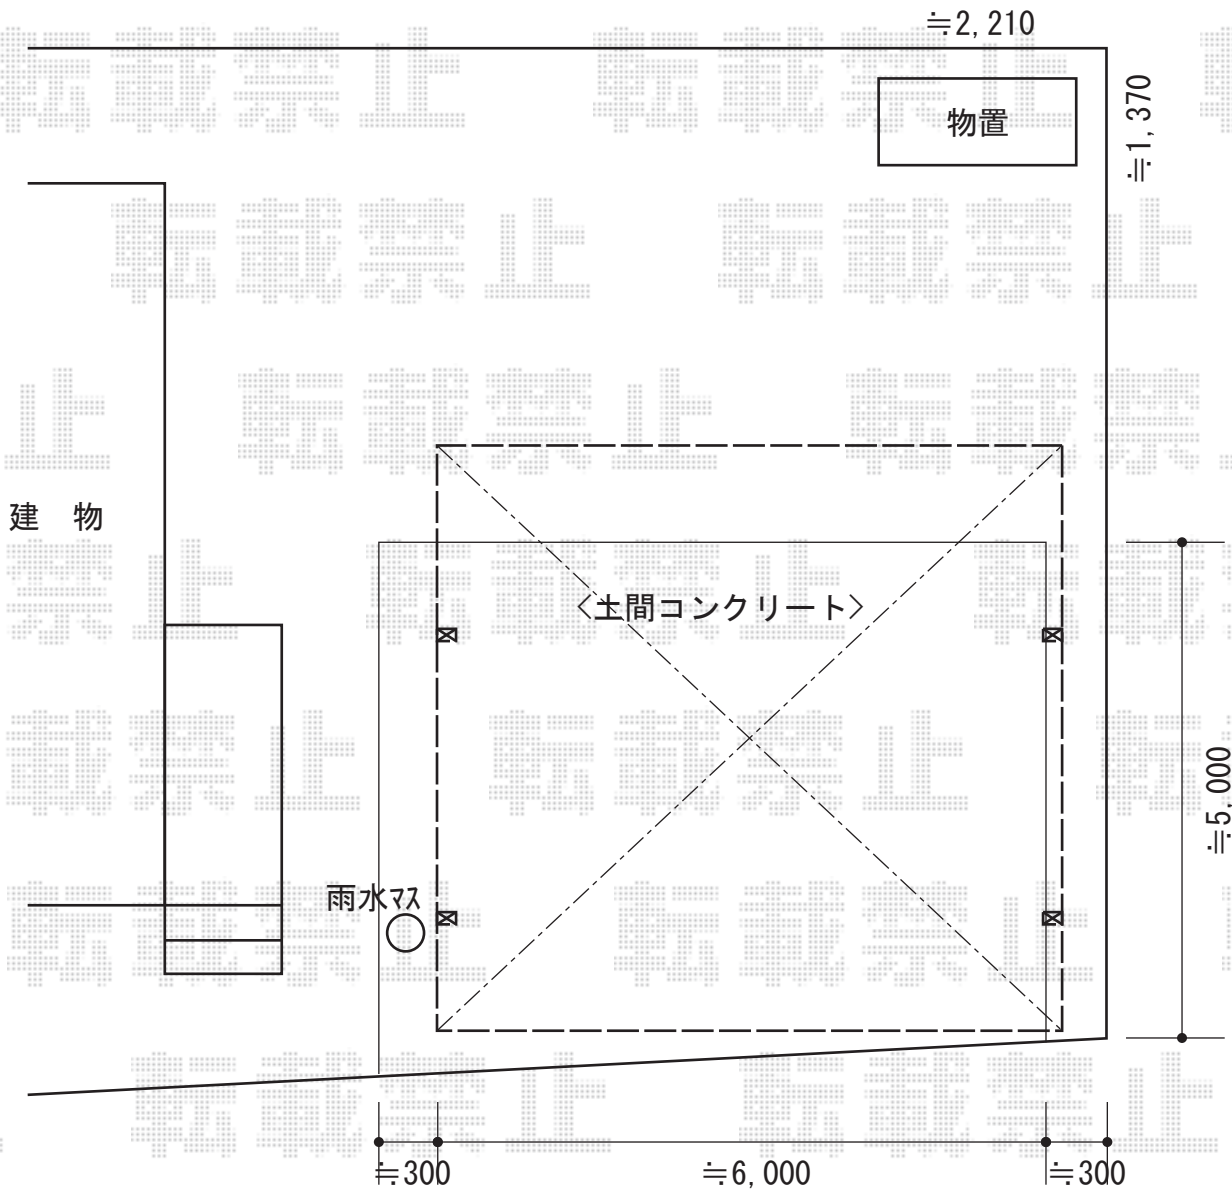

カーブポートシグマIII ワイド 積雪～30cm対応

トステム カーブポートシグマIII ワイド 積雪～30cm対応
幅=6,060mm
奥行=5,686mm
色：ブラック
屋根材：熱線吸収アクアポリカーボネート（ライトブルー）
柱仕様：ロング柱28仕様（有効高 約2,800mm）

現場状況や作図制限により概略図の内容と多少の違いが生じることがございます。
施工時は、現場優先とさせていただきますので、お立会い頂き、
最終のご指示のほど、何卒、宜しくお願い致します。