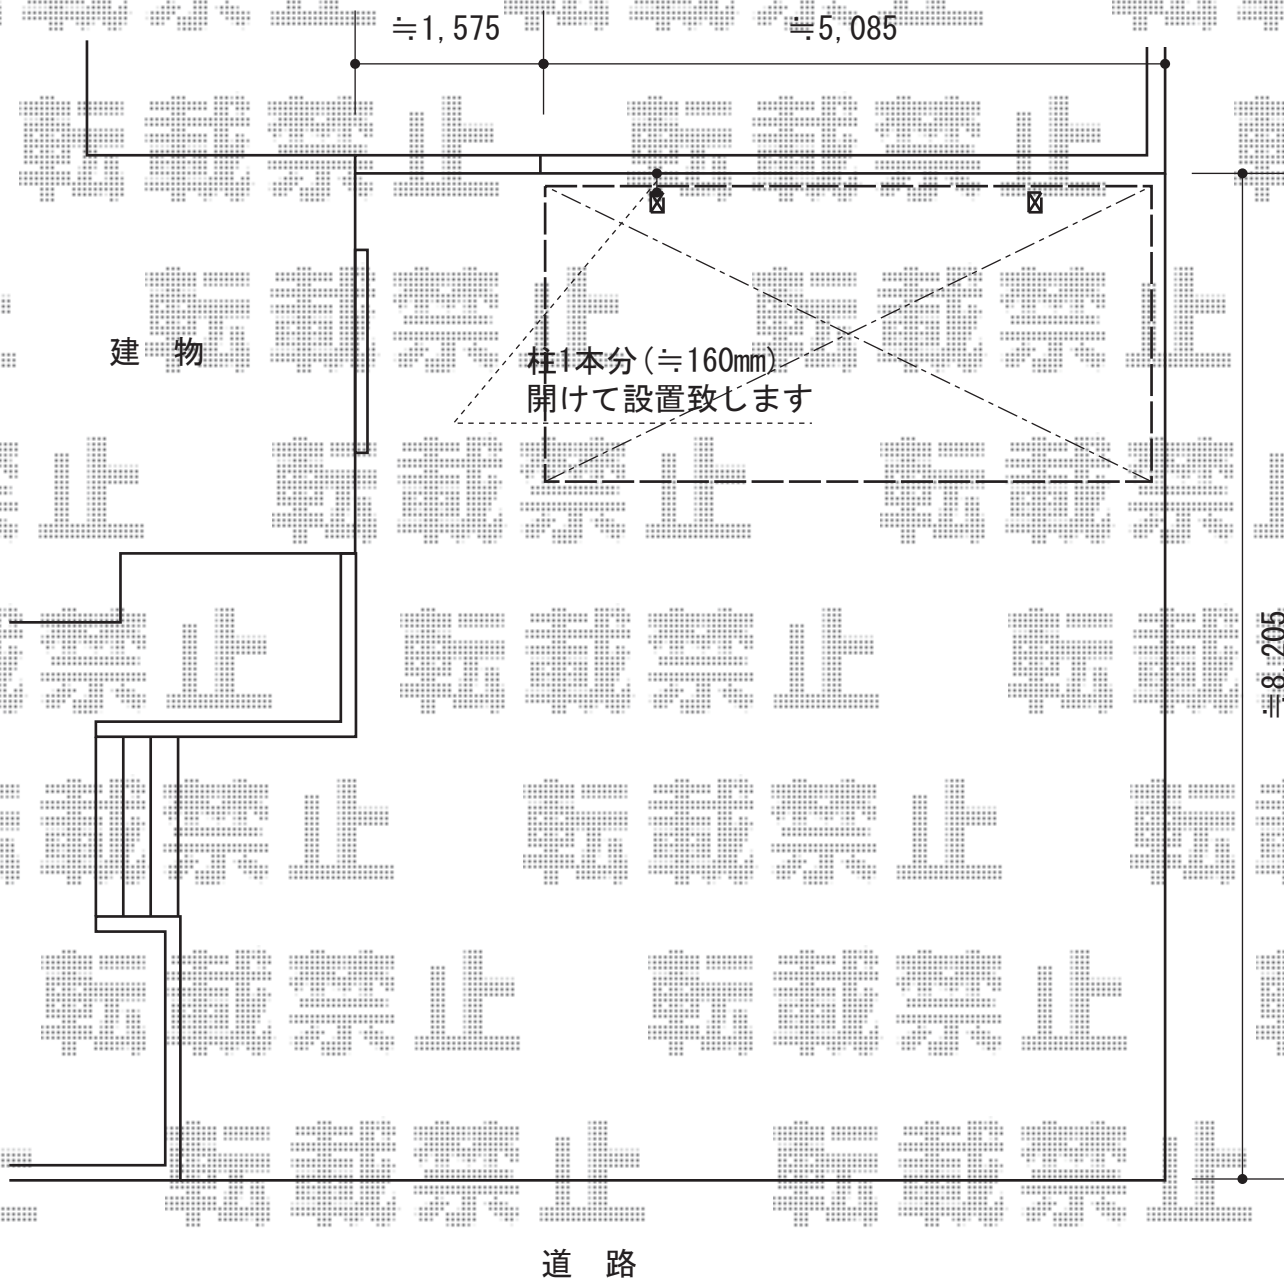

テールポートシグマIII 積雪～30cm対応

トステム

テールポートシグマIII 積雪～30cm対応
/テールポートシグマIII 1500 積雪～50cm対応
幅=2,400mm
奥行=4,980mm/4,982mm
色：シャイングレー
屋根材：ポリカーボネート（ブルースモーク）
柱仕様：ロング柱23仕様（有効高 約2,300mm）

現場状況や作図制限により概略図の内容と多少の違いが生じることがございます。
施工時は、現場優先とさせて頂きたく思いますので、お立会い頂き、
最終のご指示のほど、何卒、宜しくお願い致します。