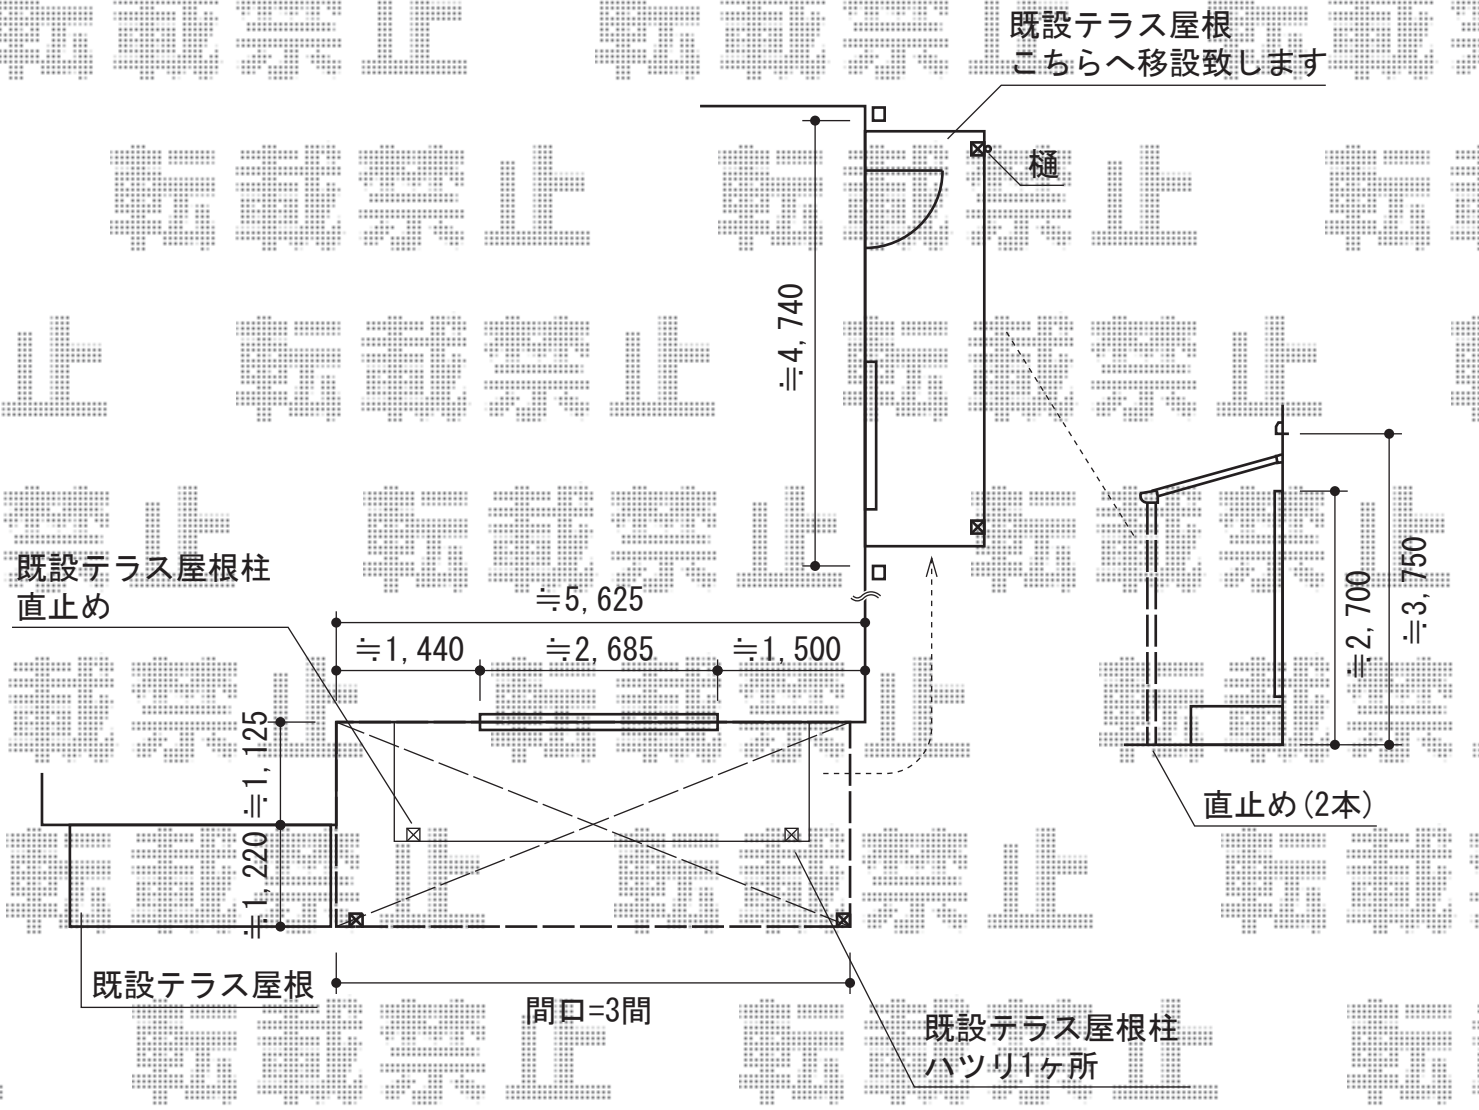

ライザーテラスII型 テラスタイプ 積雪～20cm対応

現場状況や作図制限により概略図の内容と多少の違いが生じることがございます。
 施工時は、現場優先とさせて頂きたく思いますので、お立会い頂き、
 最終のご指示のほど、何卒、宜しくお願い致します。

EX-SHOP
 HTTP://WWW.EX-SHOP.NET
 担当:越智