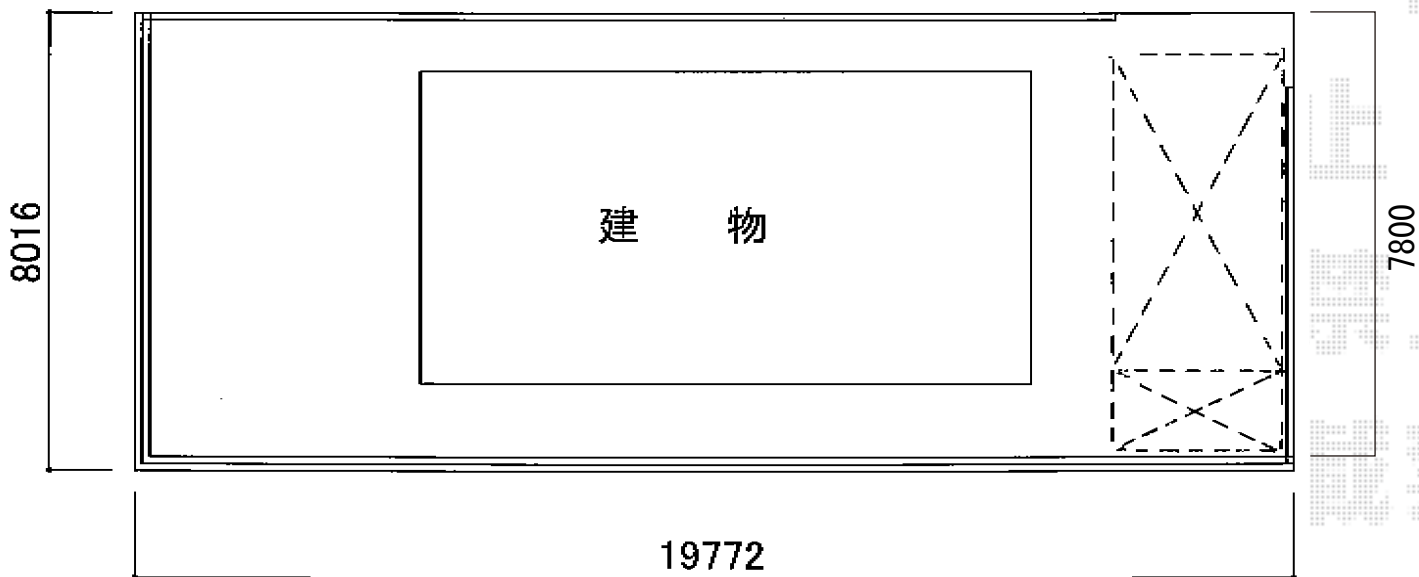

レイナポート 延長 積雪～20cm対応

YKK AP レイナポート 延長 積雪～20cm対応  
幅=3,000mm  
奥行=7,200mm  
色：プラチナステン  
屋根材：ポリカーボネート（アースブルー）  
柱仕様：ハイルーフ仕様（有効高 約2,355mm）

現場状況や作図制限により概略図の内容と多少の違いが生じることがございます。  
施工時は、現場優先とさせていただきますので、お立会い頂き、  
最終のご指示のほど、何卒、宜しくお願い致します。