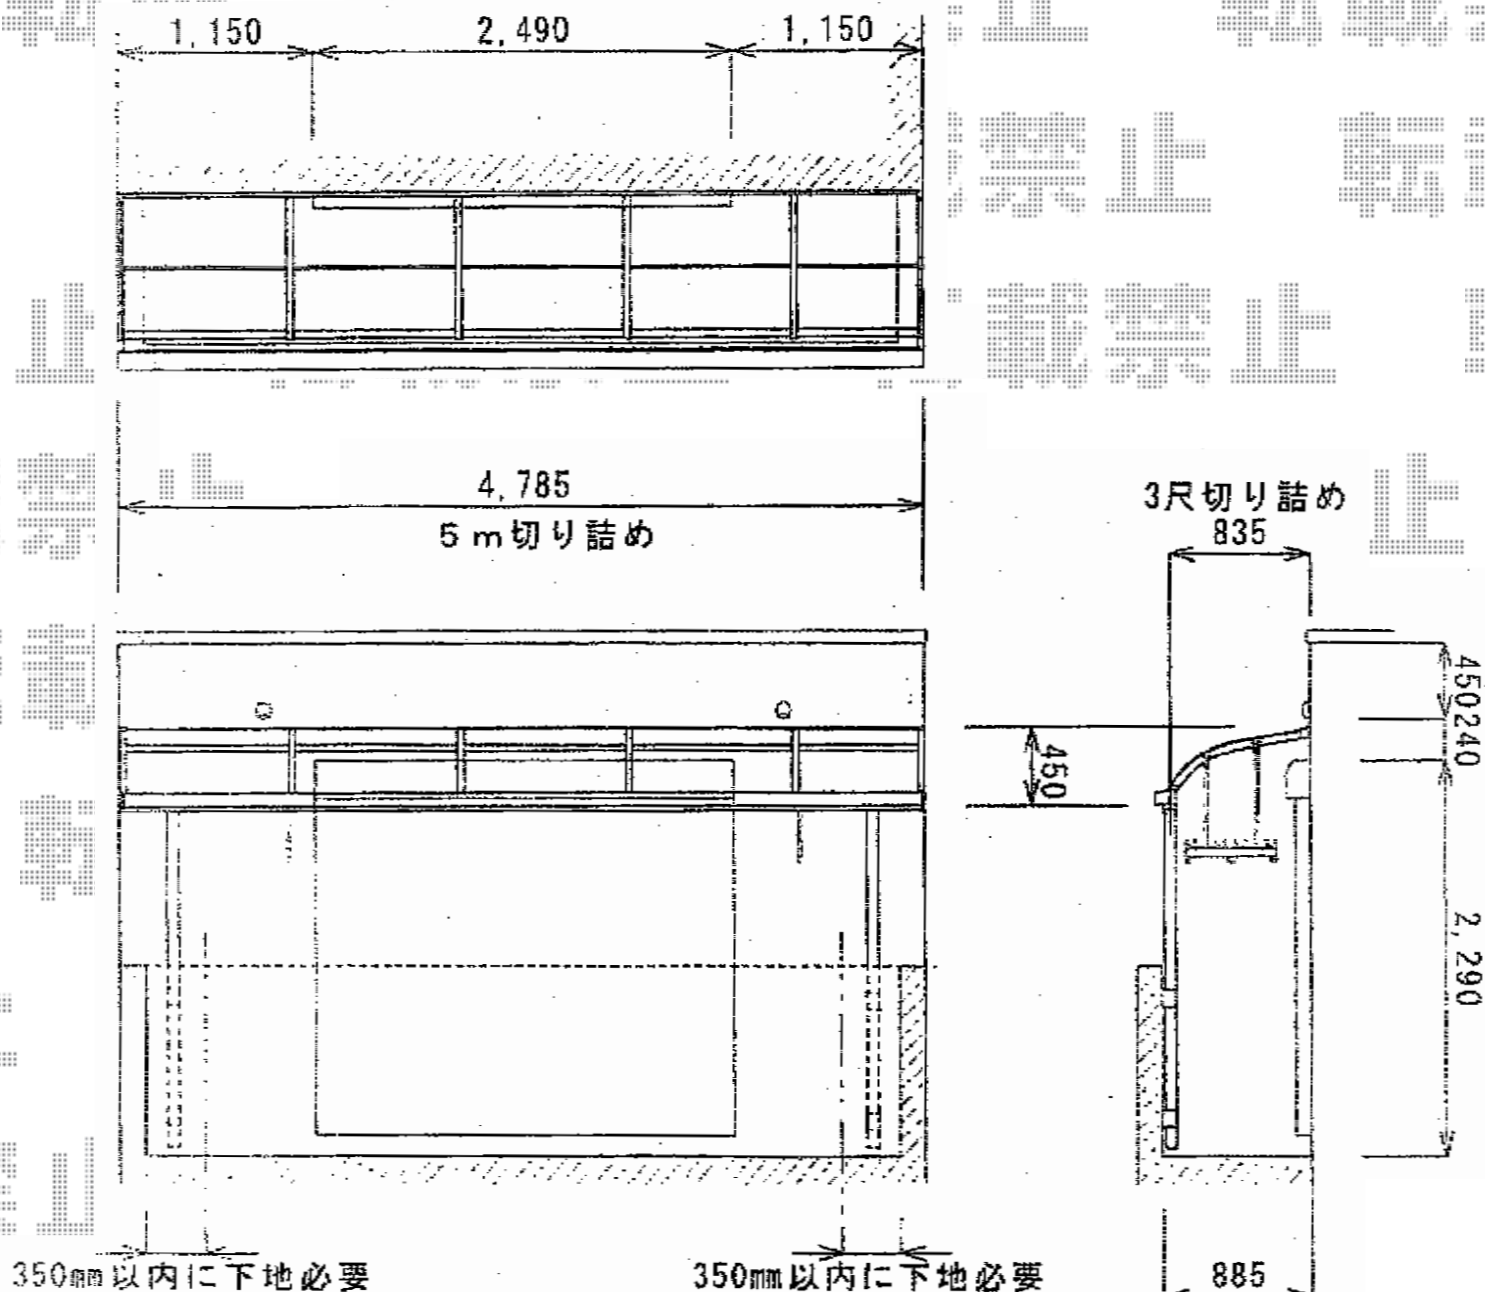

ライザーテラスII R型 屋根タイプ 単体 積雪～20cm対応

- 出幅=3尺 -

トステム ライザーテラスII R型 屋根タイプ 単体 積雪～20cm対応
 間口=メートル5000 (柱芯々4,800mm 屋根幅5,020mm)
 出幅=3尺 (885mm)
 色: シャイングレー
 屋根材: 熱線吸収ポリカーボネート (ライトブルーマット調)
 柱仕様: ロング柱/柱位置固定タイプ (柱2本)
 施工方法: 下止め仕様
 柱固定部品仕様: 中間用×2