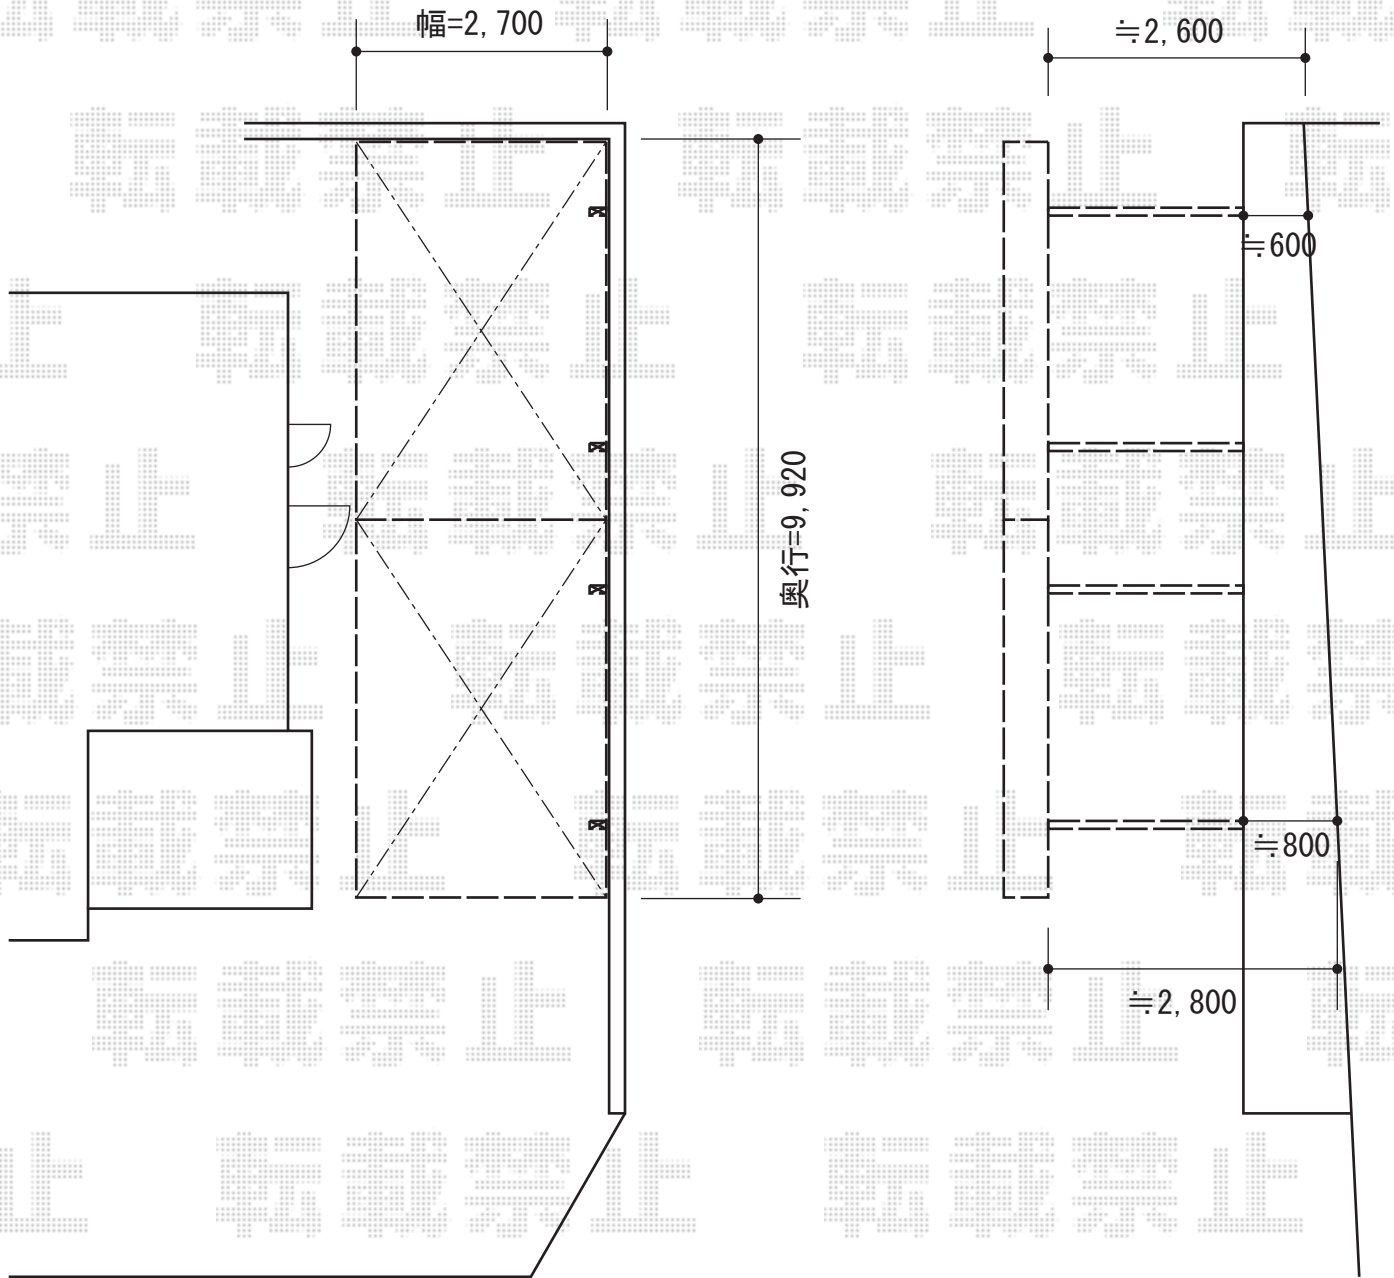

レイナポート 縦連棟

YKK AP レイナポート 縦連棟 積雪~20cm対応
幅=2,700mm
奥行=10,064mm
色：カームブラック
屋根材：熱線遮断ポリカーボネート(トーマイマツト)
柱仕様：ハイロング柱仕様(有効高 約2,800mm)
メーカー希望小売価格：¥619,500.-

現場状況や作図制限により概略図の内容と多少の違いが生じることがございます。
施工時は、現場優先とさせていただきますので、お立会い頂き、
最終のご指示のほど、何卒、宜しくお願い致します。