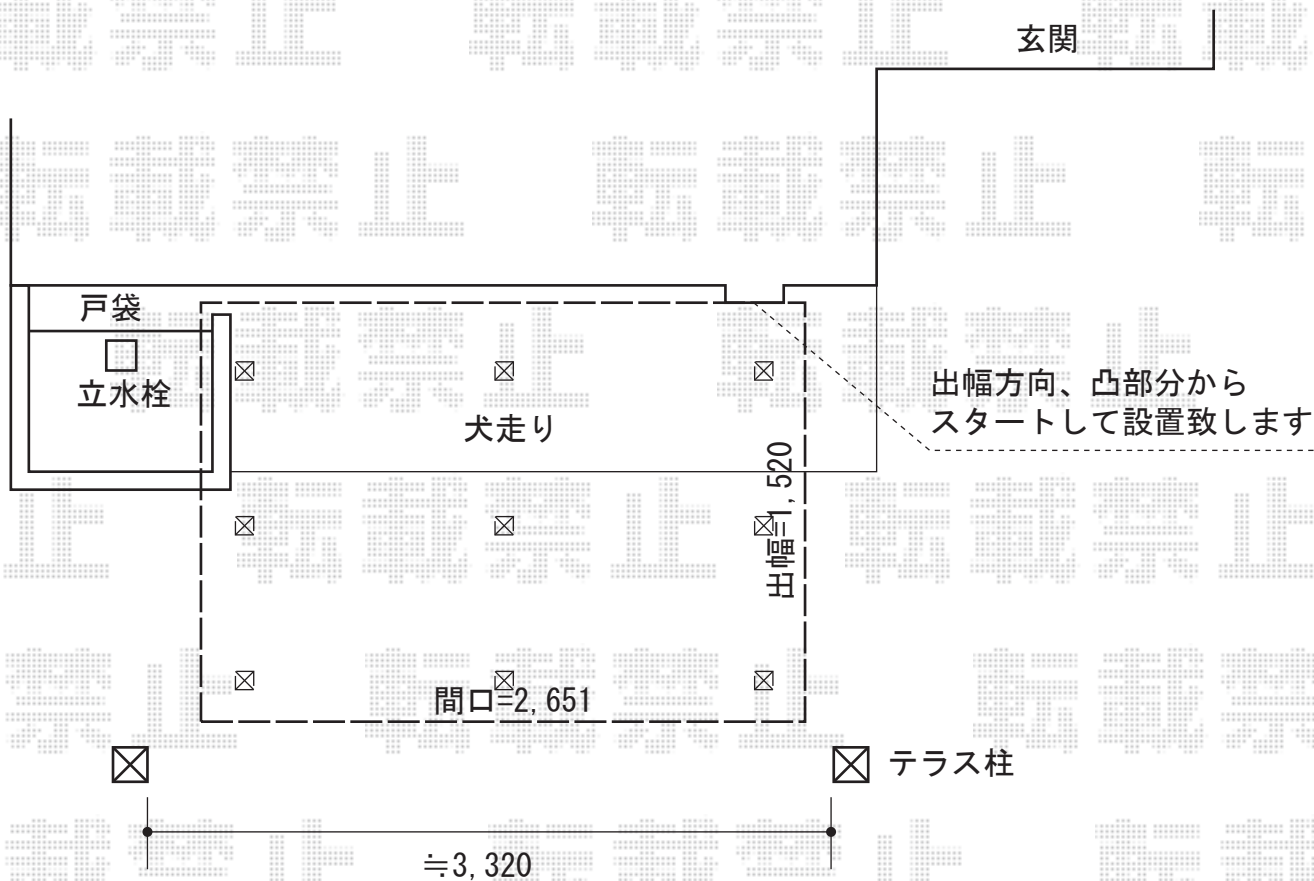

リウッドデッキ 200 単体

YKK AP リウッドデッキ 200 単体
間口=1.5間 (2,651mm)
出幅=5尺 (1,520mm)
色：【仮】床板 ナチュラルブラウン/束柱 プラチナステン
床板：縦貼り
束柱：Tタイプ (400~500mm)

現場状況や作図制限により概略図の内容と多少の違いが生じることがございます。
施工時は、現場優先とさせて頂きたく思いますので、お立会い頂き、
最終のご指示のほど、何卒、宜しくお願い致します。