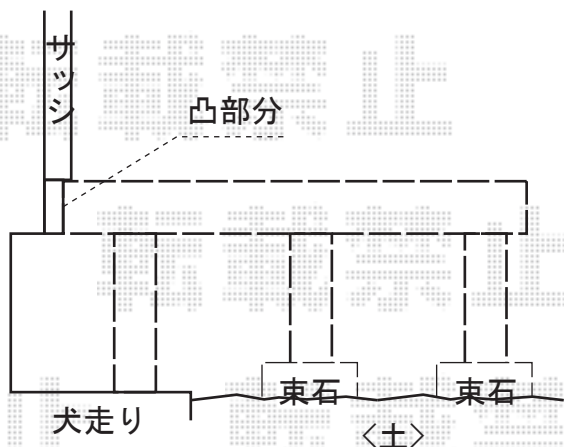

リウッドデッキ 200 単体

YKK AP リウッドデッキ 200 単体
間口=1.5間 (2,651mm)
出幅=5尺 (1,520mm)
色：【仮】床板 ナチュラルブラウン/束柱 プラチナステン
床板：縦貼り
束柱：Tタイプ (400~500mm)

現場状況や作図制限により概略図の内容と多少の違いが生じることがございます。
施工時は、現場優先とさせて頂きたく思いますので、お立会い頂き、
最終のご指示のほど、何卒、宜しくお願い致します。