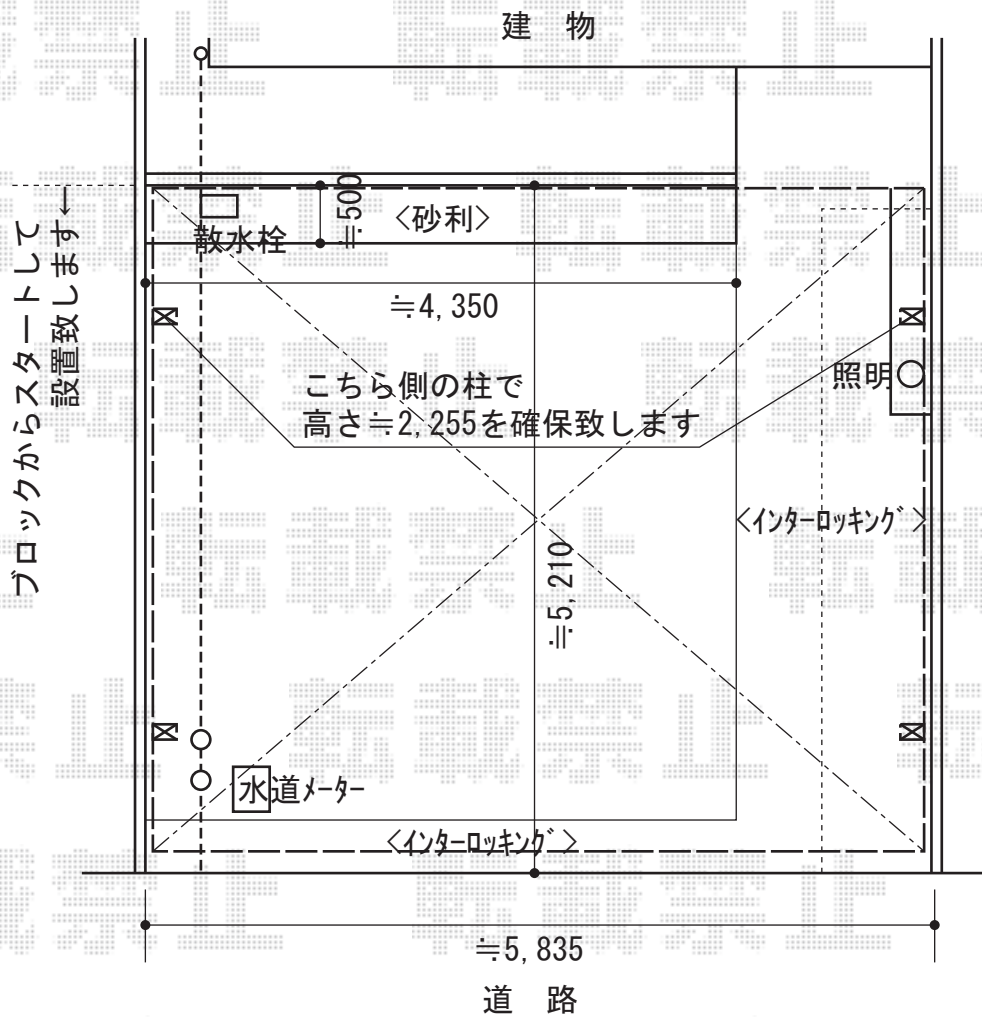

レイナポート M合掌 積雪～20cm対応

YKK AP レイナポート M合掌 積雪～20cm対応
 幅=6,014mm
 奥行=5,052mm
 色：プラチナステン
 屋根材：ポリカーボネート（トーマイマット）
 柱仕様：ハイルーフ柱仕様（有効高 約2,355mm）

現場状況や作図制限により概略図の内容と多少の違いが生じることがございます。
 施工時は、現場優先とさせて頂きたく思いますので、お立会い頂き、
 最終のご指示のほど、何卒、宜しくお願い致します。