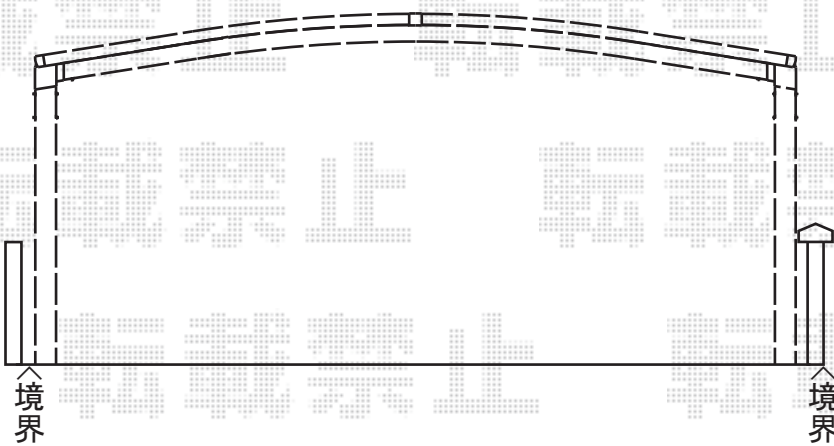

レイナポート M合掌 積雪～20cm対応

YKK AP レイナポート M合掌 積雪～20cm対応
 幅=6,014mm
 奥行=5,052mm
 色：プラチナステン
 屋根材：ポリカーボネート（トーマイマット）
 柱仕様：ハイルーフ柱仕様（有効高 約2,355mm）

現場状況や作図制限により概略図の内容と多少の違いが生じることがございます。
 施工時は、現場優先とさせて頂きたく思いますので、お立会い頂き、
 最終のご指示のほど、何卒、宜しくお願い致します。