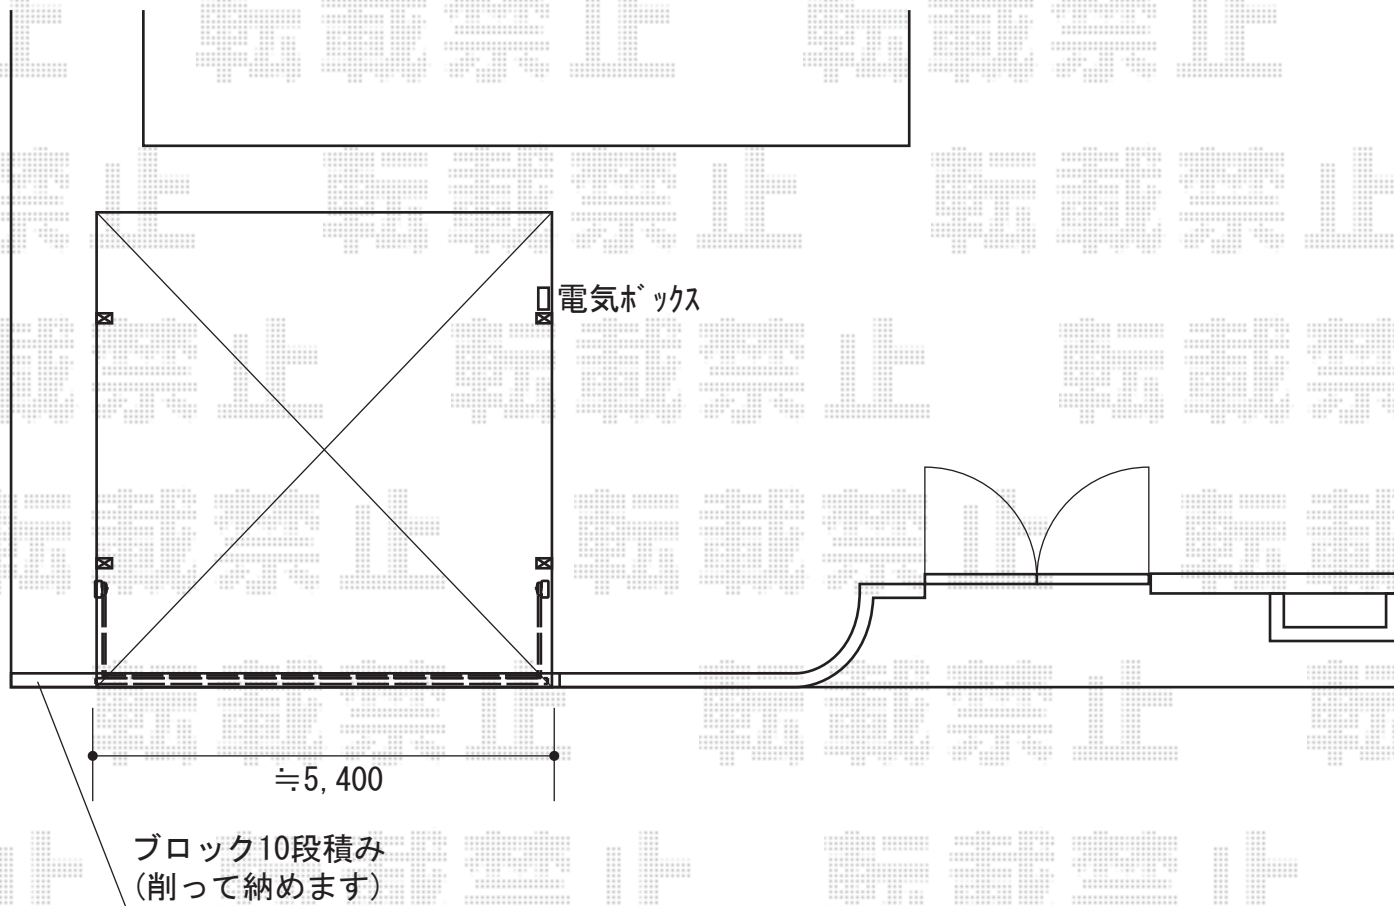

ワイドオーバードアS1型 電動式

TOEX ワイドオーバードアS1型 電動式
本体 (W×H) = (W5,350mm×H1,200mm)
色：マイルドブラック
柱仕様：ハイルーフ柱仕様 (有効通過高2,150mm)
駆動：1モーター外観左側駆動/AC100V結線用柱仕様
リモコン：追加1個

現場状況や作図制限により概略図の内容と多少の違いが生じることがございます。
施工時は、現場優先とさせて頂きたく思いますので、お立会い頂き、
最終のご指示のほど、何卒、宜しくお願い致します。