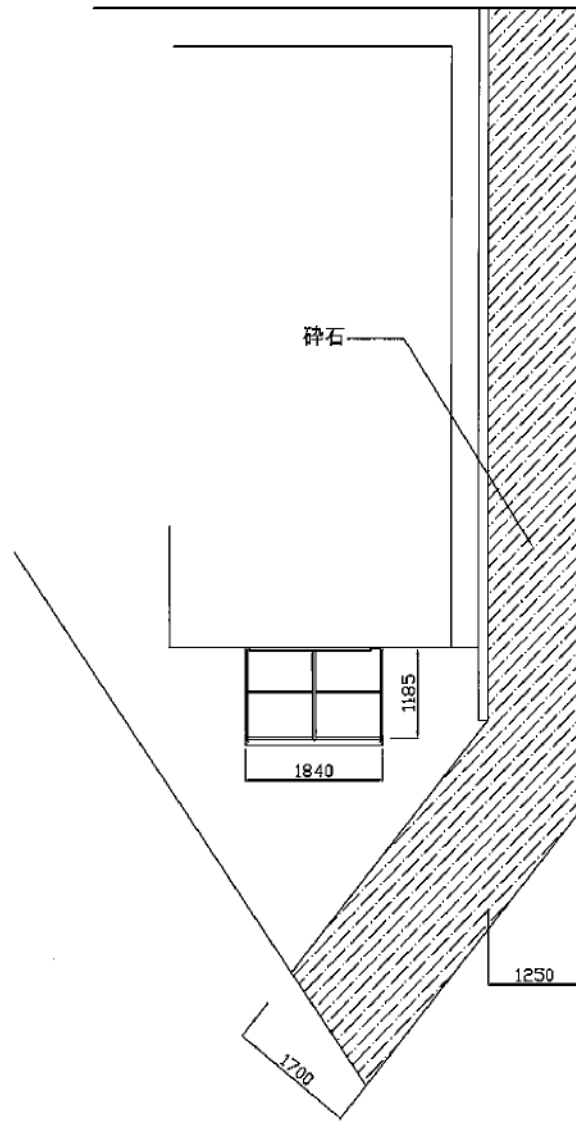

ライザーテラスII R型 テラスタイプ 単体 積雪～20cm対応

トステム ライザーテラスII R型 テラスタイプ 単体 積雪～20cm対応
間口=関東間1.0間 (柱芯々1,620mm 屋根幅1,840mm)
出幅=4尺 (1,185mm)
色: シャイングレー
屋根材: ポリカーボネート (ブルースモーク)
柱仕様: 柱位置固定タイプ (柱2本)
施工方法: 上止め仕様
メーカー希望小売価格 : ¥80,900.-